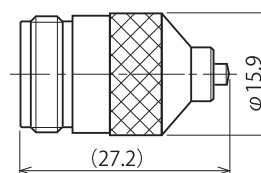

ターミネータ Termination

SMA/P

N/P

SMA/J

N/J

品番	適用周波数	V.S.W.R.	電力
01K2333-00	DC~6GHz	1.15max	1Watt
01K2334-00	DC~18GHz	1.22max	
01K2335-00	DC~6GHz		
01K2336-00	DC~18GHz		
01K2141-00	DC~10GHz	1.5max	
01K2142-00			