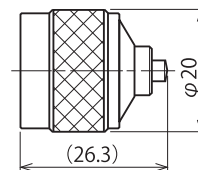

ターミネータ Termination

SMA/P

N/P

SMA/J

N/J

品番	適用周波数	V.S.W.R.	電力
01K2333-00	DC~6GHz	1.15max	1Watt
01K2334-00	DC~18GHz	1.22max	
01K2335-00	DC~6GHz		
01K2336-00	DC~18GHz		
01K2141-00	DC~10GHz	1.5max	
01K2142-00			