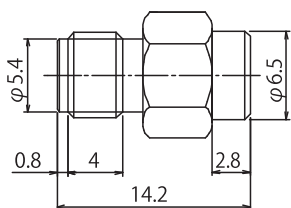

ターミネータ Termination

SMA/P

N/P

SMA/J

N/J

品番	適用周波数	V.S.W.R.	電力
01K2333-00	DC~6GHz	1.15max	1Watt
01K2334-00	DC~18GHz	1.22max	
01K2335-00	DC~6GHz		
01K2336-00	DC~18GHz		
01K2141-00	DC~10GHz	1.5max	
01K2142-00			