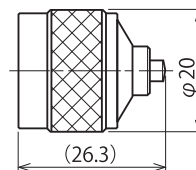

SMA/P

N/P

SMA/J

N/J

品番	適用周波数	V.S.W.R.	電力
01K2333-00	DC~6GHz	1.15max	1Watt
01K2334-00	DC~18GHz	1.22max	
01K2335-00	DC~6GHz		
01K2336-00	DC~18GHz		
01K2141-00	DC~10GHz	1.5max	
01K2142-00			