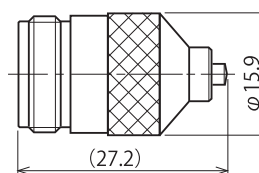

SMA/P

N/P

SMA/J

N/J

品番	適用周波数	V.S.W.R.	電力
01K2333-00	DC~6GHz	1.15max	1Watt
01K2334-00	DC~18GHz	1.22max	
01K2335-00	DC~6GHz		
01K2336-00	DC~18GHz		
01K2141-00	DC~10GHz	1.5max	
01K2142-00			