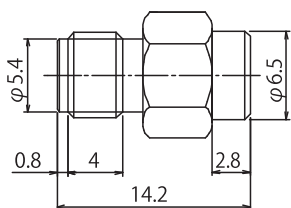

SMA/P

N/P

SMA/J

N/J

品番	適用周波数	V.S.W.R.	電力
01K2333-00	DC~6GHz	1.15max	1Watt
01K2334-00	DC~18GHz	1.22max	
01K2335-00	DC~6GHz		
01K2336-00	DC~18GHz		
01K2141-00	DC~10GHz	1.5max	
01K2142-00			