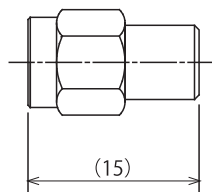

SMA/P

N/P

SMA/J

N/J

品番	適用周波数	V.S.W.R.	電力
01K2333-00	DC~6GHz	1.15max	1Watt
01K2334-00	DC~18GHz	1.22max	
01K2335-00	DC~6GHz		
01K2336-00	DC~18GHz		
01K2141-00	DC~10GHz	1.5max	
01K2142-00			