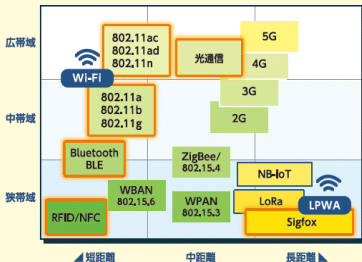

岡本無線電機株式会社
OKAMOTO ELECTRONICS CORPORATION

E-JUNCTION
electronics

Wi-Fi

無線LAN環境を簡単構築
Mesh Network System

BLE

自由にファームウェア開発が可能
超小型
10軸センサー
通信ユニット

RFID

無線方式・バッテリーレス
手軽に配置・確実に作業
ピッキングタグ

Society5.0社会に必要な
各種無線商材を提供します。

他にも様々な商品を展示しております。ご来場お待ちしております！

光通信

第3の通信手段のご提案
安定・安心・低遅延・
電波干渉なし
世界最小クラス

Sigfox

IoT実証実験にも即対応
IP67・多機能
センサーデバイス
IoT Handy

Sigfox

IoTソリューションの実現
センシングデータの
遠隔監視
ソフト・ハード開発

自動化設備

省人化・自動化のご提案
みんなと一緒に働く
ロボットを使った
自動化設備