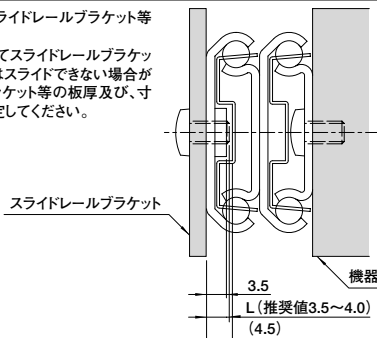

CT-3532 SERIES

三段引きスライドレールです。

スライドレール

スチール 販売単位 2本

標準取付位置・ラック内

特徴

- 三段引きスライドレールです。
- 三段引き構造のためトラベル距離が長くなっています。
- ドアメンバーは所定トラベル距離まで引っ張り出すと自動的にロックがかかり、ロックを解除すると抜いたりしまいこんだりすることができます。*中間メンバーは抜けません。

注意

- 19インチラックへ取り付けるには別売のスライドレールブラケット等が必要です。
- アウターメンバーのM4ナットサートを利用してスライドレールブラケット等に取り付ける場合、ねじの長さによってはスライドできない場合があります。アウターメンバーを取り付けるブラケット等の板厚及び、寸法L(右図参照)を考慮してねじの長さを選定してください。

適合ブラケット	対応ラックシリーズ名*1
型番	
RBA2-35-□□□□	FDC FDDC FDIC FDLC FHC FLC RCB RCS (タイプA)
RBA3-35-165□	NewRJC NewRKC NewRPC FHD NKD NewRKD NewRPD
FDO-□□□□RB	FDC FDDC FDIC FDLC

*1 付属のネジでは首下長さが長い場合、ブラケットに対して取り付けできない場合があります。

仕様

- 主要材質は鋼板
- 外装処理は亜鉛めっき
- 付属品は無し

機種内容

型番	スライド長さ	最大トラベル	定格荷重 (N/ペア)	A	B	C	D	E	F	質量 (kg/ペア)
CT-3532-12	305(12")	327	421.4(43kg)	214.2	—	—	260.3	273	—	1.16
CT-3532-14	356(14")	378	441(45kg)	239.6	—	298.4	311.1	323.8	—	1.3
CT-3532-16	406(16")	429	421.4(43kg)	266	—	349.2	361.9	374.6	250.8	1.52
CT-3532-18	457(18")	480	392(40kg)	278.7	—	400	412.7	425.4	301.6	1.74
CT-3532-20	508(20")	530	362.6(37kg)	290.4	365.3	450.8	463.5	476.2	352.4	1.9
CT-3532-22	559(22")	581	333.2(34kg)	303.1	415.9	501.6	514.3	527	403.2	2.16
CT-3532-24	610(24")	632	313.6(32kg)	315.8	466.7	552.4	565.1	577.8	454	2.34

外観寸法