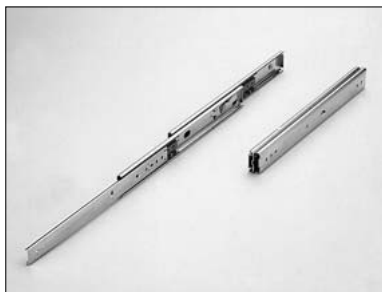

CT-3532 SERIES

三段引きスライドレールです。

スライドレール

スチール 販売単位 2本

標準取付位置・ラック内

特徴

- 三段引きスライドレールです。
- 三段引き構造のためトラベル距離が長くなっています。
- ドアメンバーは所定トラベル距離まで引っ張り出すと自動的にロックがかかり、ロックを解除すると抜いたりしまいこんだりすることができます。*中間メンバーは抜けません。

注意

- 19インチラックへ取り付けるには別売のスライドレールブラケット等が必要です。
- アウターメンバーのM4ナットサートを利用してスライドレールブラケット等に取り付ける場合、ねじの長さによってはスライドできない場合があります。アウターメンバーを取り付けるブラケット等の板厚及び、寸法L(右図参照)を考慮してねじの長さを選定してください。

適合ブラケット	対応ラックシリーズ名*1
型番	
RBA2-35-□□□□	FDC FDDC FDIC FDLC FHC FLC RCB RCS (タイプA)
RBA3-35-165□	NewRJC NewRKC NewRPC FHD NKD NewRKD NewRPD
FDO-□□□□RB	FDC FDDC FDIC FDLC

*1 付属のネジでは首下長さが長い場合、ブラケットに対して取り付けできない場合があります。

仕様

- 主要材質は鋼板
- 外装処理は亜鉛めっき
- 付属品は無し

機種内容

型番	スライド長さ	最大トラベル	定格荷重 (N/ペア)	A	B	C	D	E	F	質量 (kg/ペア)
CT-3532-12	305(12")	327	421.4(43kg)	214.2	—	—	260.3	273	—	1.16
CT-3532-14	356(14")	378	441(45kg)	239.6	—	298.4	311.1	323.8	—	1.3
CT-3532-16	406(16")	429	421.4(43kg)	266	—	349.2	361.9	374.6	250.8	1.52
CT-3532-18	457(18")	480	392(40kg)	278.7	—	400	412.7	425.4	301.6	1.74
CT-3532-20	508(20")	530	362.6(37kg)	290.4	365.3	450.8	463.5	476.2	352.4	1.9
CT-3532-22	559(22")	581	333.2(34kg)	303.1	415.9	501.6	514.3	527	403.2	2.16
CT-3532-24	610(24")	632	313.6(32kg)	315.8	466.7	552.4	565.1	577.8	454	2.34

外観寸法