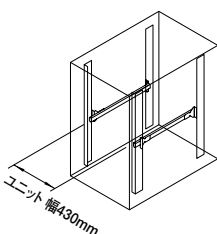

CT-3532 SERIES

三段引きスライドレールです。

スライドレール

スチール 販売単位 2本

標準取付位置・ラック内

特徴

- 三段引きスライドレールです。
- 三段引き構造のためトラベル距離が長くなっています。
- ドアメンバーは所定トラベル距離まで引っ張り出すと自動的にロックがかかり、ロックを解除すると抜いたりしまいこんだりすることができます。*中間メンバーは抜けません。

注意

- 19インチラックへ取り付けるには別売のスライドレールブラケット等が必要です。
- アウターメンバーのM4ナットサートを利用してスライドレールブラケット等に取り付ける場合、ねじの長さによってはスライドできない場合があります。アウターメンバーを取り付けるブラケット等の板厚及び、寸法L(右図参照)を考慮してねじの長さを選定してください。

適合ブラケット	対応ラックシリーズ名*1
型番	
RBA2-35-□□□□	FDC FDDC FDIC FDLC FHC FLC RCB RCS (タイプA)
RBA3-35-165□	NewRJC NewRKC NewRPC FHD NKD NewRKD NewRPD
FDO-□□□□RB	FDC FDDC FDIC FDLC

*1 付属のネジでは首下長さが長い場合、ブラケットに対して取り付けできない場合があります。

仕様

- 主要材質は鋼板
- 外装処理は亜鉛めっき
- 付属品は無し

機種内容

型番	スライド長さ	最大トラベル	定格荷重 (N/ペア)	A	B	C	D	E	F	質量 (kg/ペア)
CT-3532-12	305(12")	327	421.4(43kg)	214.2	—	—	260.3	273	—	1.16
CT-3532-14	356(14")	378	441(45kg)	239.6	—	298.4	311.1	323.8	—	1.3
CT-3532-16	406(16")	429	421.4(43kg)	266	—	349.2	361.9	374.6	250.8	1.52
CT-3532-18	457(18")	480	392(40kg)	278.7	—	400	412.7	425.4	301.6	1.74
CT-3532-20	508(20")	530	362.6(37kg)	290.4	365.3	450.8	463.5	476.2	352.4	1.9
CT-3532-22	559(22")	581	333.2(34kg)	303.1	415.9	501.6	514.3	527	403.2	2.16
CT-3532-24	610(24")	632	313.6(32kg)	315.8	466.7	552.4	565.1	577.8	454	2.34

外観寸法