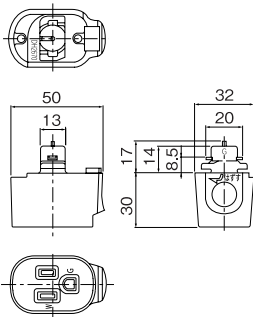

標準取付位置
ラック内
(ACパワーダクトDHシリーズ)

特徴

- ACパワーダクト(DHシリーズ)用のコンセントプラグです。
- ACパワーダクト(DHシリーズ)に対して容易に着脱できます。
- 接地型の一般プラグを使用できます。
- DH-2670以外は抜け止め式のため、プラグ抜を未然に防止します。

機種内容

在庫区分	型番	個数	色	定格	質量(kg)
標準	DH-2670	1	「クリームグレイ」	2P 15A 125V・E付	0.04
	DH-2684			2P 15A 125V・E付	0.04
	DH-2686			2P 15A 125V・E付	0.10
付属品 無					

外観寸法図

単位 mm

DH-2670

DH-2684

DH-2686