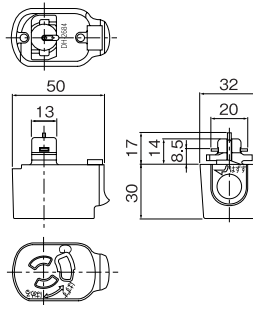

標準取付位置
ラック内
(ACパワーダクトDHシリーズ)

特徴

- ACパワーダクト(DHシリーズ)用のコンセントプラグです。
- ACパワーダクト(DHシリーズ)に対して容易に着脱できます。
- 接地型の一般プラグを使用できます。
- DH-2670以外は抜け止め式のため、プラグ抜を未然に防止します。

機種内容

在庫区分	型番	個数	色	定格	質量(kg)
標準	DH-2670	1	「クリームグレイ」	2P 15A 125V・E付	0.04
	DH-2684			2P 15A 125V・E付	0.04
	DH-2686			2P 15A 125V・E付	0.10
付属品 無					

外観寸法図

単位 mm

DH-2670

DH-2684

DH-2686