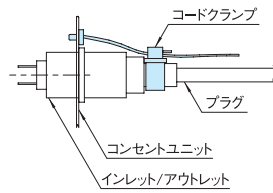

# DMO<sub>SERIES</sub> コードクランプ

RoHS  
対応品

販売単位  
6個

ブラック

取付例

## 特徴

- プラグがインレット/アウトレットから抜けるのを防ぎます。
- プラグ締め付け部と固定部のレバーを開閉する事で、固定と微調整が可能です。
- 取り外し可能なので、再使用できます。
- プラグの形状に合わせて、長さ違いの2種類からお選びいただけます。
- コンセントユニットのアウトレット口数に合わせて、6個入りです。