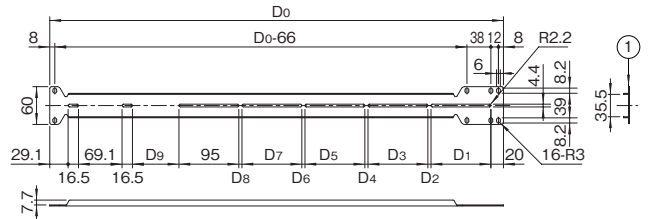

付属品 取付用ねじ・ナット

機種内容

| 在庫区分 | 型番 | 奥行寸法 (mm) | | | | | | | | | 適合ラックシリーズ名*1 (適合機種サイズmm) | 適合スライドレール型番 | 質量 (kg/2本) | | | |
|------|-----------|-----------|----|----|----|----|----|----|----|----|-----------------------------|-----------------|---------------------------------------|---------------------------------------|---------------------------------------|------|
| | | D0 | D1 | D2 | D3 | D4 | D5 | D6 | D7 | D8 | | | | D9 | | |
| 標準 | FDO-450RB | 320 | - | - | - | - | - | - | - | - | 95 | 5 | 73.8 | FDC (D450) | C-203-12 C-213-12L C-305-12 | 0.42 |
| | FDO-550RB | 420 | - | - | - | - | - | - | - | - | 95 | 5 | 73.8 | FDC (D550) | C-203-12~18 C-213-12L~18L C-305-12~18 | 0.52 |
| | FDO-600RB | 470 | - | - | - | - | - | 95 | 5 | 95 | 5 | 23.8 | FDIC (D600) | C-203-12~20 C-213-12L~20L C-305-12~20 | 0.58 | |
| | FDO-650RB | 520 | - | - | - | - | - | 95 | 5 | 95 | 5 | 73.8 | FDC・FDD・FDDC・FDLC (D650) | C-203-12~22 C-213-12L~22L C-305-12~22 | 0.64 | |
| | FDO-750RB | 620 | - | - | 95 | 5 | 95 | 5 | 95 | 5 | 73.8 | FDC・FDLC (D750) | C-203-12~26 C-213-12L~26L C-305-12~26 | 0.76 | | |
| | FDO-800RB | 670 | 95 | 5 | 95 | 5 | 95 | 5 | 95 | 5 | 23.8 | FDIC (D800) | C-203-12~28 C-213-12L~26L C-305-12~26 | 0.84 | | |
| | FDO-850RB | 720 | 95 | 5 | 95 | 5 | 95 | 5 | 95 | 5 | 73.8 | FDC・FDLC (D850) | C-203-12~28 C-213-12L~26L C-305-12~26 | 0.90 | | |

*1 ラックのパネルマウントフレーム・ガイドマウントフレームに対して直接取り付けられる機種を表しています。ガイドマウントフレームを移動させることにより、適合するスライドレールブラケットより短い機種でも取り付けできます。またFDLCシリーズの場合はガイドマウントフレームを前方へ50mm移動させた場合になります。

外観寸法図

単位 mm

実装図