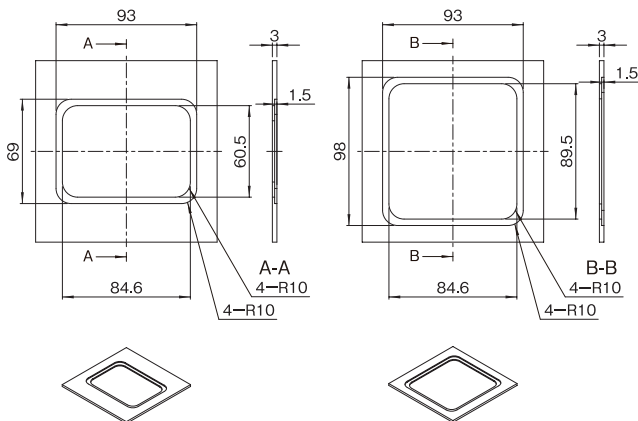

## 特徴

- ケースのフロントパネルや背面などに直接取付けできる、汎用のバッテリーコンパートメントです。
- 蓋はスナップインで開閉し、電池交換が容易です。また蓋の固定が必要な場合は、ビス止めも可能です。
- 取り付け製品に取り付け穴を開け、裏側からホルダーをビス止めて取り付けます。
- バッテリーコンパートメントを取り付ける箇所に対してフラットになるようにするには加工が必要です。取り付け製品の推奨板厚は3mm、取り付け穴は開口部と1.5mmの凹箇所が必要になります。
- 板厚が厚くなれば、凹箇所とビスの長さの調整が必要となります。
- 適合電池は、単3形×3個タイプと、単3形×5個タイプを用意しました。
- 電池は、3個タイプは1~3個まで、5個タイプは1~5個まで、自由に使用個数の設定が可能です。
- 色は、オフホワイト、ダークグレイ、ブラックの3色から選択できます。

## 取り付け穴寸法

単位 mm

 GGBC-9336117  
 GGBC-9336118  
 GGBC-9336119

 GGBC-9338117  
 GGBC-9338118  
 GGBC-9338119