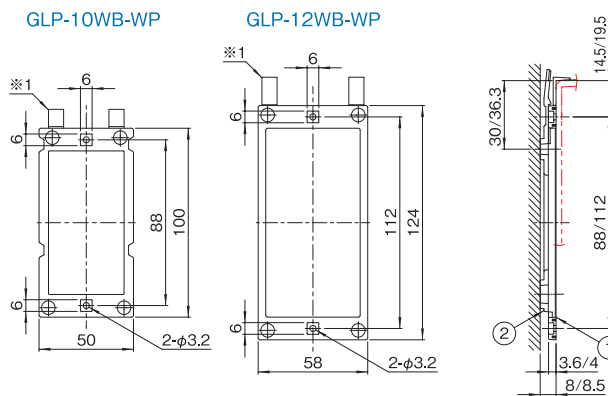

GLP SERIES ウォールマウントブラケット

RoHS
対応品

販売単位
1式

特徴

- 汎用のウォールマウントブラケットです。
- 適合するプラスチックケースを取り付けることにより、壁に対して容易に着脱することができます。
- ウォールマウントブラケットは、ケースにケース取付用アダプタを、付属のねじで取り付けて使用します。

外観寸法図

単位 mm

※1 アダプタをケースに取り付ける為に役立つ位置決め部です。
アダプタを正しい位置に取り付けた後、容易に取り外せます。

壁面取付時

構成内容

照番	名称	個数	材質	色・外装処理
1	アダプタ(ケース取付用)	1	UL94HB適合 ABS	「オフホワイト」
2	ブラケット(壁面取付用)	1	UL94HB適合 PC+ABS	「ペブルグレイ」

付属品 ケース取付用ねじ

機種内容

在庫区分	型番	適合ケース型番
標準	GLP-10WB-WP	GA-20-WP1 GB-20-WP1 GF-10-WP1 GL-10-WM1 GL-20-WM1 GL-30-WM1 GN-10-WM1 GN-20-WM1 GN-30-WM1 VJA-1204-WM VJA-1206-WM GW-80KB-WM
	GLP-12WB-WP	GA-30-WP1 GA-40-WP1 GB-30-WP1 GB-40-WP1 GB-50-WP1 GF-20-WP1 GF-30-WP1 GL-40-WM1 GL-50-WM1 GL-60-WM1 GL-70-WM1 GL-80-WM1 GL-90-WM1 GN-40-WM1 GN-50-WM1 GN-60-WM1 GN-70-WM1 GN-80-WM1 GN-90-WM1 GP-10-WM1 GP-20-WM1 GP-30-WM1 GP-40-WM1 GP-50-WM1 GP-60-WM1 GW-60KB-WM VJA-1505-WM VJA-1507-WM VJA-2004-WM VJA-2006-WM VRA-1515-□M

PFA SERIES コードスプール

RoHS
対応品

ねじ付
取付

販売単位
1式

ブラック

機種内容

在庫区分	型番	外形寸法(mm)		
		W ₀	H ₀	D ₀
標準	PFA-2515	25	25	35.5

外観寸法図

単位 mm

特徴

- ケースの後面四隅に取り付けることで電源コード等の巻き取りができます。
- ゴム足としても使用できます。

構成内容

照番	名称	個数	材質	色・外装処理
1	コードスプール	4	ポリプロピレン	「ブラック」
2	キャップ	4	ネオプレンゴム	

付属品 取付用ねじ(M4×8)・六角ナット