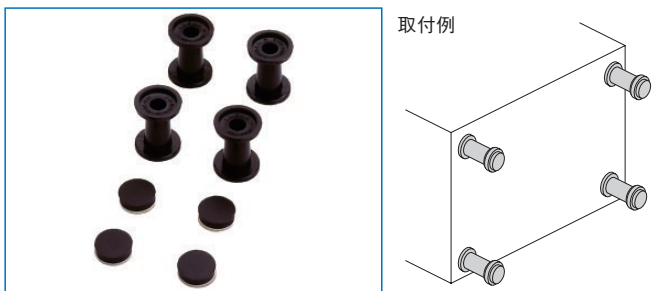

GLP SERIES ウォールマウントブラケット

RoHS
対応品

販売単位
1式

特徴

- 汎用のウォールマウントブラケットです。
- 適合するプラスチックケースを取り付けることにより、壁に対して容易に着脱することができます。
- ウォールマウントブラケットは、ケースにケース取付用アダプタを、付属のねじで取り付けて使用します。

外観寸法図

単位 mm

※1 アダプタをケースに取り付ける為に役立つ位置決め部です。
アダプタを正しい位置に取り付けた後、容易に取り外せます。

壁面取付時

構成内容

照番	名称	個数	材質	色・外装処理
1	アダプタ(ケース取付用)	1	UL94HB適合 ABS	「オフホワイト」
2	ブラケット(壁面取付用)	1	UL94HB適合 PC+ABS	「ペブルグレイ」

付属品 ケース取付用ねじ

機種内容

在庫区分	型番	適合ケース型番
標準	GLP-10WB-WP	GA-20-WP1 GB-20-WP1 GF-10-WP1 GL-10-WM1 GL-20-WM1 GL-30-WM1 GN-10-WM1 GN-20-WM1 GN-30-WM1 VJA-1204-WM VJA-1206-WM GW-80KB-WM
	GLP-12WB-WP	GA-30-WP1 GA-40-WP1 GB-30-WP1 GB-40-WP1 GB-50-WP1 GF-20-WP1 GF-30-WP1 GL-40-WM1 GL-50-WM1 GL-60-WM1 GL-70-WM1 GL-80-WM1 GL-90-WM1 GN-40-WM1 GN-50-WM1 GN-60-WM1 GN-70-WM1 GN-80-WM1 GN-90-WM1 GP-10-WM1 GP-20-WM1 GP-30-WM1 GP-40-WM1 GP-50-WM1 GP-60-WM1 GW-60KB-WM VJA-1505-WM VJA-1507-WM VJA-2004-WM VJA-2006-WM VRA-1515-□M

PFA SERIES コードスプール

RoHS
対応品

ねじ付
取付

販売単位
1式

ブラック

機種内容

在庫区分	型番	外形寸法(mm)		
		W ₀	H ₀	D ₀
標準	PFA-2515	25	25	35.5

外観寸法図

単位 mm

特徴

- ケースの後面四隅に取り付けることで電源コード等の巻き取りができます。
- ゴム足としても使用できます。

構成内容

照番	名称	個数	材質	色・外装処理
1	コードスプール	4	ポリプロピレン	「ブラック」
2	キャップ	4	ネオプレンゴム	

付属品 取付用ねじ(M4×8)・六角ナット