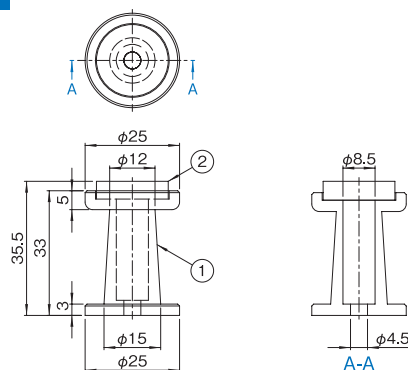

PFA SERIES コードスプール

RoHS
対応品

ねじ付
取付

販売単位
1式

ブラック

機種内容

在庫区分	型番	外形寸法(mm)		
		W ₀	H ₀	D ₀
標準	PFA-2515	25	25	35.5

外観寸法図

単位 mm

特徴

- ケースの後面四隅に取り付けることで電源コード等の巻き取りができます。
- ゴム足としても使用できます。

構成内容

照番	名称	個数	材質	色・外装処理
1	コードスプール	4	ポリプロピレン	「ブラック」
2	キャップ	4	ネオプレンゴム	

付属品 取付用ねじ(M4×8)・六角ナット