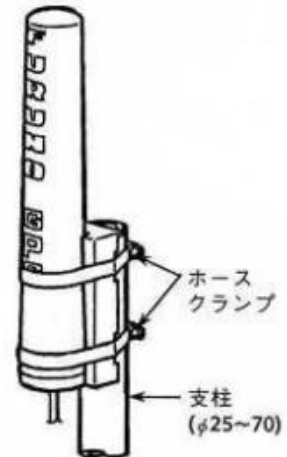

GPA-014 装備要領

1. アンテナに取付補助具を取り付けます。
2. 支柱($\phi 25\sim 70$)にアンテナをホースクランプで固定します。

3. コネクタ接続部にテープを巻いて完全に防水処理をし、アンテナケーブルをテープで支柱に固定します。