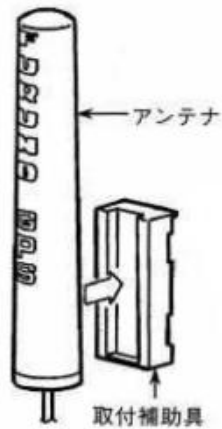

GPA-014 装備要領

1. アンテナに取付補助具を取り付けます。
2. 支柱($\phi 25\sim 70$)にアンテナをホースクランプで固定します。

3. コネクタ接続部にテープを巻いて完全に防水処理をし、アンテナケーブルをテープで支柱に固定します。