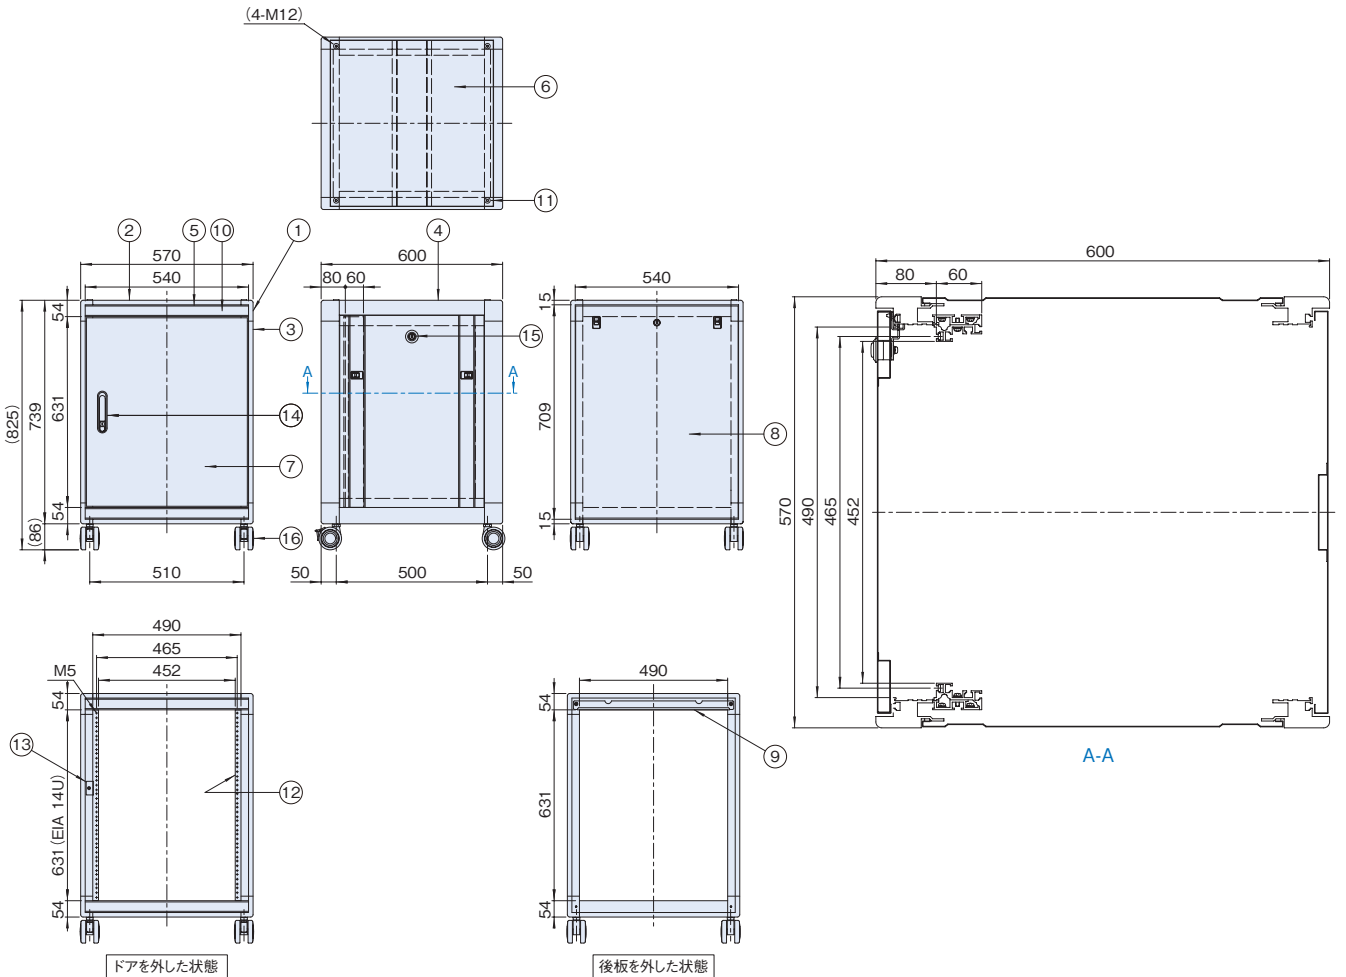

※1 一部のパーツ及びねじ類を省略しています。 付属品 鍵(2枚) 六角レンチ(1本)

特徴

- 木目調塗装を施したEIA規格の19インチラックです。
- 前面のみ19インチパネルマウントできます。
- サポートアングルや後面への19インチ機器を取り付ける場合には、別売のマウントフレームを取り付ける事で対応できます。

※標準色以外の木目調塗装にも対応しています。詳細についてはお問い合わせください。

注意

- 木目調塗装は、模様が不揃いな分、色調等が製品により若干異なります。このため、印刷フィルムシート貼りに比べて、自然に近く感じられます。

機種内容

在庫区分	型番	外形寸法(mm)			塗装色	有効高さ	質量(kg)
		Wo	Ho	Do			
非標準	HOLZ-14U5760EB	570	825	600	「エボニー」	14U	28.8
	「メープル」						
	「チーク」						

外観寸法図

単位 mm

HOLZSERIES 木目調キャビネットラック 共通アクセサリダイジェスト

※19インチ規格品等を省略

製品名	型番	備考
サイドフレーム	FDO-600SF	Hフレームに取付可能(合計4本取付可能。上下ピッチは350mm)
パネルマウントインナーフレーム	FDO-0750PIF	Dフレームに取付
ガイドマウントフレーム	FDO-0750GF	Dフレームに取付(19インチ仕様の場合、ブラケット65必要)
ジョイントブラケット	FDO-08JB	Hフレーム同士を連結(1面に付き4個必要)
HDジョイント	FDO-08HDJ	Hフレーム同士を連結(1面に付き4個必要)