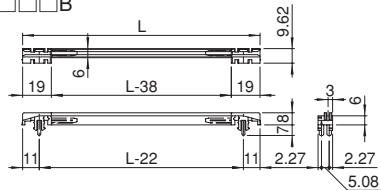

構成内容

名称	個数	材質	色・外装処理
カードガイド	機種内容参照	UL94V-0適合 ※1 ポリアミド6	「グレイッシュイエローグリーン」
ヘッドエンド			
ガイド			

※1 IGE-□□□BのガイドのみABS

機種内容

型番	L	個数			備考	適合サブラック
		カードガイド	ヘッドエンド	ガイド		
IGE-157A	157	1	-	-	一体型	FRS-□□17-84○H
-217A	217					-□□23-84○H
-157B	157	-	2	1	分離型	-□□17-84○H
-217B	217					-□□23-84○H

別売部品

ヘッドエンド

20個/1組

IGE-26HE0A

IGE-26HE1A

分離型カードガイドの先端部

ヘッドエンドFTA	IGE-26HE0A	フロント上部又はリア下部用
ヘッドエンドFBA	IGE-26HE1A	フロント下部又はリア上部用

カードガイドエクストラクター