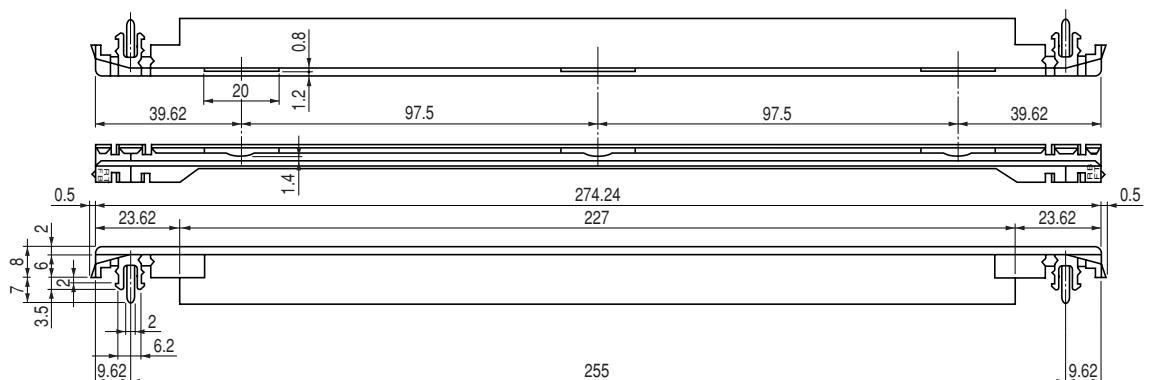

IGE SERIES

IGE-280C

アクセサリ

■構成内容

名称	個数	材質	色・外装処理
カードガイド	1	UL94V-0適合 ガラス繊維30%混入ポリアミド6	「グレイッシュイエロー グリーン」

■機種内容

型番	W	H	D	適合サブラック
IGE-160C			154.24	FRS-□□17F-84○H
-220C	9.62	15	214.24	FRS-□□23F-84○H
-280C			274.24	FRS-3929F-84○N