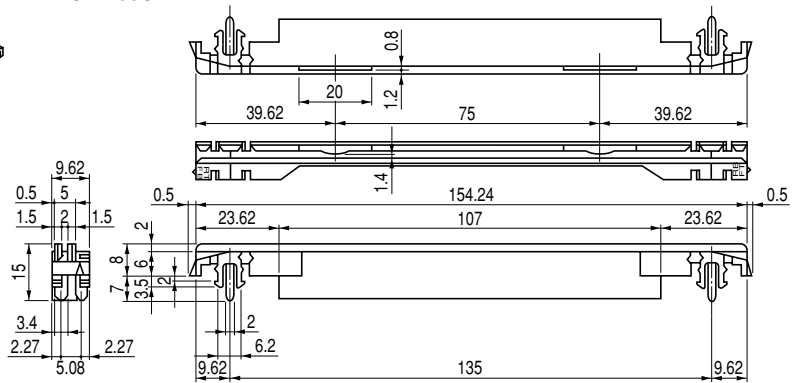

1個/1組

IGE-TLA

カードガイドIGEシリーズをサブラックから取り外す場合に使用します。

IGE SERIES

IGE-160C

IGE-220C

IGE-280C

アクセサリ

■構成内容

名称	個数	材質	色・外装処理
カードガイド	1	UL94V-0適合 ガラス繊維30%混入ポリアミド6	「グレイッシュイエロー グリーン」

■機種内容

型番	W	H	D	適合サブラック
IGE-160C			154.24	FRS-□□17F-84○H
-220C	9.62	15	214.24	FRS-□□23F-84○H
-280C			274.24	FRS-3929F-84○N