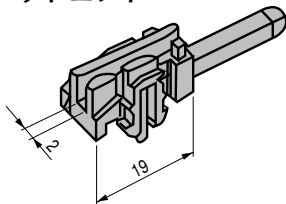

構成内容

名称	個数	材質	色・外装処理
カードガイド	機種内容参照	UL94V-0適合 ※1 ポリアミド6	「グレイッシュイエローグリーン」
ヘッドエンド			
ガイド			

※1 IGE-□□□BのガイドのみABS

機種内容

型番	L	個数			備考	適合サブラック
		カードガイド	ヘッドエンド	ガイド		
IGE-157A	157	1	-	-	一体型	FRS-□□17-84○H
-217A	217					-□□23-84○H
-157B	157	-	2	1	分離型	-□□17-84○H
-217B	217					-□□23-84○H

別売部品

ヘッドエンド

20個/1組

IGE-26HE0A

IGE-26HE1A

分離型カードガイドの先端部

ヘッドエンドFTA	IGE-26HE0A	フロント上部又はリア下部用
ヘッドエンドFBA	IGE-26HE1A	フロント下部又はリア上部用

カードガイドエクストラクター