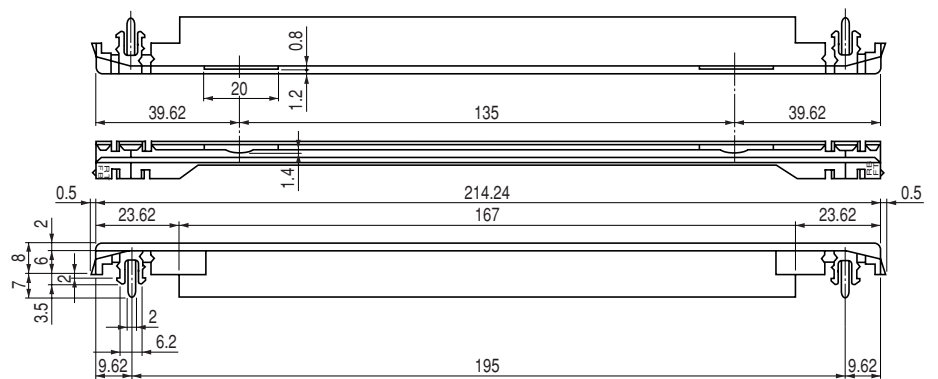

1個/1組

IGE-TLA

カードガイドIGEシリーズをサブラックから取り外す場合に使用します。

IGE SERIES

IGE-160C

IGE-220C

IGE-280C

アクセサリ

■構成内容

名称	個数	材質	色・外装処理
カードガイド	1	UL94V-0適合 ガラス繊維30%混入ポリアミド6	「グレイッシュイエロー グリーン」

■機種内容

型番	W	H	D	適合サブラック
IGE-160C			154.24	FRS-□□17F-84○H
-220C	9.62	15	214.24	FRS-□□23F-84○H
-280C			274.24	FRS-3929F-84○N