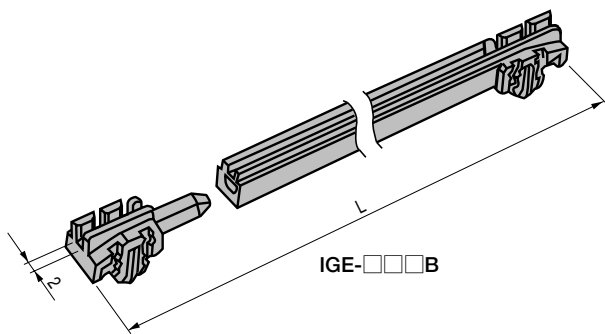

IGE SERIES

カードガイド●IGE-□□□○

1本/1組

本カードガイドはFRSサブラック専用のカードガイドです。一体型と分離型の2つのタイプがあります。

IGE-□□□A

IGE-□□□B

IGE-□□□A

IGE-□□□B

構成内容

名称	個数	材質	色・外装処理
カードガイド	機種内容参照	UL94V-0適合 ※1 ポリアミド6	「グレイッシュイエローグリーン」
ヘッドエンド			
ガイド			

※1 IGE-□□□BのガイドのみABS

機種内容

型番	L	個数			備考	適合サブラック
		カードガイド	ヘッドエンド	ガイド		
IGE-157A	157	1	-	-	一体型	FRS-□□17-84○H
-217A	217					-□□23-84○H
-157B	157	-	2	1	分離型	-□□17-84○H
-217B	217					-□□23-84○H

別売部品

ヘッドエンド

20個/1組

IGE-26HE0A

IGE-26HE1A

分離型カードガイドの先端部

ヘッドエンドFTA	IGE-26HE0A	フロント上部又はリア下部用
ヘッドエンドFBA	IGE-26HE1A	フロント下部又はリア上部用

カードガイドエクストラクター

1個/1組

IGE-TLA

カードガイドIGEシリーズをサブラックから取り外す場合に使用します。

IGE SERIES

IGE-160C

IGE-220C

IGE-280C

アクセサリ