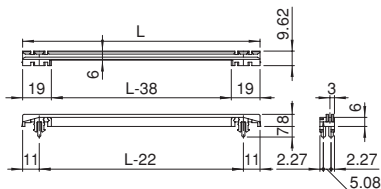

IGE-□□□A

IGE-□□□B