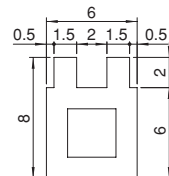

IGE SERIES

カードガイド●IGE-□□□○

1本/1組

本カードガイドはFRSサブラック専用のカードガイドです。一体型と分離型の2つのタイプがあります。

IGE-□□□A

IGE-□□□B

構成内容

名称	個数	材質	色・外装処理
カードガイド	機種内容参照	UL94V-0適合 ※1 ポリアミド6	「グレイッシュイエローグリーン」
ヘッドエンド			
ガイド			

※1 IGE-□□□BのガイドのみABS

機種内容

型番	L	個数			備考	適合サブラック
		カードガイド	ヘッドエンド	ガイド		
IGE-157A	157	1	-	-	一体型	FRS-□□17-84○H
-217A	217					-□□23-84○H
-157B	157	-	2	1	分離型	-□□17-84○H
-217B	217					-□□23-84○H

別売部品

ヘッドエンド

20個/1組

分離型カードガイドの先端部

ヘッドエンドFTA	IGE-26HE0A	フロント上部又はリア下部用
ヘッドエンドFBA	IGE-26HE1A	フロント下部又はリア上部用

カードガイドエクストラクター

1個/1組

カードガイドIGEシリーズをサブラックから取り外す場合に使用します。