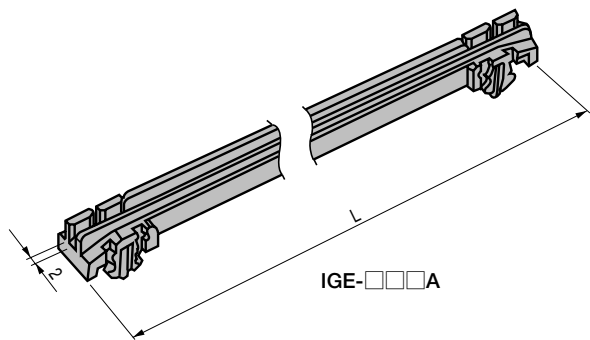

IGE SERIES

カードガイド●IGE-□□□○

1本/1組

本カードガイドはFRSサブラック専用のカードガイドです。一体型と分離型の2つのタイプがあります。

IGE-□□□A

IGE-□□□B

IGE-□□□A

IGE-□□□B

構成内容

名称	個数	材質	色・外装処理
カードガイド	機種内容参照	UL94V-0適合 ※1 ポリアミド6	「グレイッシュイエローグリーン」
ヘッドエンド			
ガイド			

※1 IGE-□□□BのガイドのみABS

機種内容

型番	L	個数			備考	適合サブラック
		カードガイド	ヘッドエンド	ガイド		
IGE-157A	157	1	-	-	一体型	FRS-□□17-84○H
-217A	217					-□□23-84○H
-157B	157	-	2	1	分離型	-□□17-84○H
-217B	217					-□□23-84○H

別売部品

ヘッドエンド

20個/1組

IGE-26HE0A

IGE-26HE1A

分離型カードガイドの先端部

ヘッドエンドFTA	IGE-26HE0A	フロント上部又はリア下部用
ヘッドエンドFBA	IGE-26HE1A	フロント下部又はリア上部用

カードガイドエクストラクター

1個/1組

IGE-TLA

カードガイドIGEシリーズをサブラックから取り外す場合に使用します。

IGE SERIES

IGE-160C

IGE-220C

IGE-280C

アクセサリ