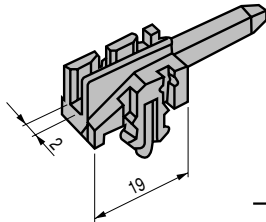

構成内容

名称	個数	材質	色・外装処理
カードガイド	機種内容参照	UL94V-0適合 ※1 ポリアミド6	「グレイッシュイエローグリーン」
ヘッドエンド			
ガイド			

※1 IGE-□□□BのガイドのみABS

機種内容

型番	L	個数			備考	適合サブラック
		カードガイド	ヘッドエンド	ガイド		
IGE-157A	157	1	-	-	一体型	FRS-□□17-84○H
-217A	217					-□□23-84○H
-157B	157	-	2	1	分離型	-□□17-84○H
-217B	217					-□□23-84○H

別売部品

ヘッドエンド

20個/1組

IGE-26HE0A

IGE-26HE1A

分離型カードガイドの先端部

ヘッドエンドFTA	IGE-26HE0A	フロント上部又はリア下部用
ヘッドエンドFBA	IGE-26HE1A	フロント下部又はリア上部用

カードガイドエクストラクター