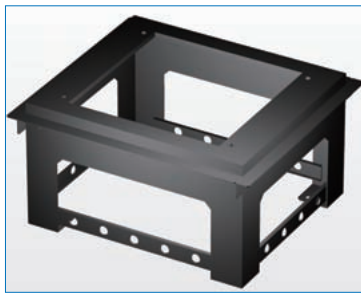

NAO/NFO<sub>SERIES</sub> プレートベース(高さ400mm)

スチール

販売単位  
1台

ブラック

特徴

- フリーアクセスフロア用の鋼板製の架台です。
- 各面からケーブルを導入できます。
- 高さ調整用のライナーが付属しています。
- ラックを取り付けるボルト、ナット、座金が付属しています。
- フリーアクセスフロアの床パネルを支えるアングルが標準装備されています。

構成内容

照番	名称	個数	材質	色・外装処理
1	プレートベース	1	鋼板(SEHC t2.3/t3.2)	「ブラック」N1.0メラミン塗装
2	受けアングルW	2	鋼板(SEHC t2.3)	
3	受けアングルD	2	鋼板(SEHC t2.3)	
4	ライナー-1.2	8	鋼板(SECC t1.2)	
5	ライナー-3.2	8	鋼板(SEHC t3.2)	

付属品 クッションゴム一式(t5.0×20 ※アングル、プレートベース側面用)  
アングル用ボルト・座金一式  
ラック取付用M12ボルト・M12ナット・座金一式

機種内容

在庫区分	型番	外形寸法(mm)			適合ラック外形寸法(mm)		適合ラックシリーズ名	
		幅W <sub>0</sub>	高さH <sub>0</sub>	奥行D <sub>0</sub>	幅W <sub>0</sub>	奥行D <sub>0</sub>		
非標準	NAO-604060PB	600	395	600	600	600	NAC NBC	
	NAO-604075PB			750		750		
	NAO-604090PB			900		900		
	NAO-6040A0PB			1000		1000		
	NAO-704060PB	700	395	600	700	600		KDC2 KNC2 NFC NGC
	NAO-704075PB			750		750		
	NAO-704090PB			900		900		
	NAO-7040A0PB			1000		1000		
	NFO-604060PB	600	395	600	600	600	KDC2 KNC2 NFC NGC	
	NFO-604070PB			700		700		
	NFO-604075PB			750		750		
	NFO-604080PB			800		800		
	NFO-604090PB	700	395	900	700	900		NFC NGC
	NFO-6040A0PB			1000		1000		
	NFO-704060PB			600		600		
	NFO-704070PB			700		700		
	NFO-704075PB	750	395	750	750	750	KDC2 KNC2 NFC NGC	
	NFO-704080PB			800		800		
	NFO-704090PB			900		900		
	NFO-7040A0PB			1000		1000		
NFO-754060PB	800	395	600	800	600	KDC2 KNC2 NFC NGC		
NFO-754075PB			750		750			
NFO-754090PB			900		900			
NFO-7540A0PB			1000		1000			
NFO-804060PB	800	395	600	800	600		KDC2 KNC2 NFC NGC	
NFO-804070PB			700		700			
NFO-804075PB			750		750			
NFO-804080PB			800		800			
NFO-804090PB	800	395	900	800	900	KDC2 KNC2 NFC NGC		
NFO-8040A0PB			1000		1000			
NFO-804060PB			600		600			
NFO-804070PB			700		700			
NFO-804075PB	800	395	750	800	750		KDC2 KNC2 NFC NGC	
NFO-804080PB			800		800			
NFO-804090PB			900		900			
NFO-8040A0PB			1000		1000			