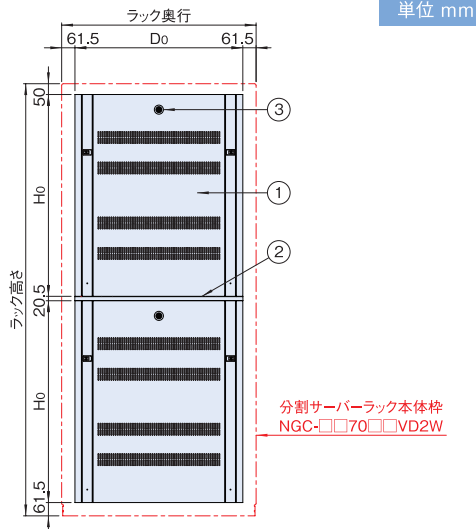

## 特徴

- NGCシリーズ分割サーバーラック専用側板です。
  - ワンタッチで着脱できます。
  - 上部のシリンダー錠により施錠できます。
  - シリンダー錠は鍵番違いに対応しています。詳細についてはお問い合わせください。
- ※分割側板はNGCシリーズ分割サーバーラックと一緒にご依頼ください。

## 構成内容

照番	名称	個数	材質	色・外装処理
1	分割側板	2	鋼板 t0.8	「ホワイトグレイ」 7.5Y7.4/0.8メラミン塗装 クロムめっき
2	側板分割フレーム	1	鋼板 t2.3	
3	シリンダー錠	2	亜鉛ダイキャスト	

※一部のパーツ及びねじ類を省略しています。

## 機種内容

在庫区分	型番	外形寸法(mm)			適合ラック型番	質量(kg/1式)
		Wo	Ho	Do		
非標準	NGO-4290DSPVWG	7.7	934	777	NGC-427090VD2W	10.5
	NGO-42A0DSPVWG			877	NGC-4270A0VD2W	11.9
	NGO-42B0DSPVWG			977	NGC-4270B0VD2W	13.3
	NGO-4690DSPVWG			777	NGC-467090VD2W	11.5
	NGO-46A0DSPVWG	1034	977	877	NGC-4670A0VD2W	13.0
	NGO-46B0DSPVWG			977	NGC-4670B0VD2W	14.5

## 外観寸法図