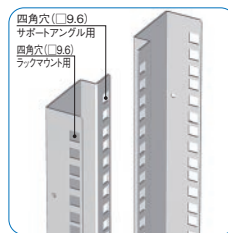

後板

●施錠できます。

ファン用穴

●ファンモーター(RAFMシリーズ 120mm角の機種 最大3個)を取り付けることで、強制排気を行なうことができます。

※ファンプレートカバー(ファン穴をふさぐ板)が2枚取り付けられています。ファンモーターを取り付ける場合、ファンモーターを取り付けないファン穴には構成部品のファンプレートカバーを取り付けてください。

配線用穴

●後板下部からケーブル等の入線が可能です。

●ファンモーターによる排気時の吸気を防ぐゴムカバー付です。

パネルマウントフレーム

●19インチ機器等を取り付ける内部のフレームです。

●ラック前後面でパネルマウントできます。(4本仕様)

●ラックマウントサーバー搭載に適したケージナット(付属)を取り付ける四角穴が開いた仕様です。

●前後方向の取り付け位置を調節することができます。

NOR SERIES サーバーラック(ファンタイプ)

RoHS
対応品

スチール