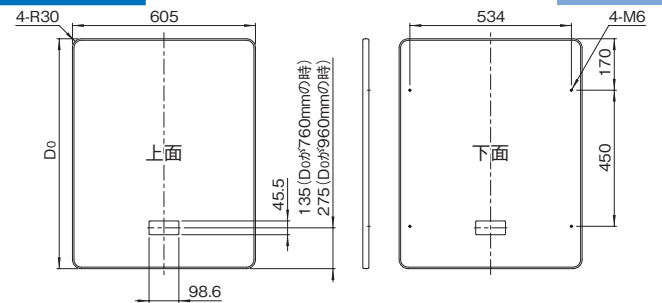

外観寸法図

NOR_SERIES サーバールック 共通アクセサリダイジェスト

※19インチ規格品等を省略

ジャンル	製品名	型番/シリーズ名	適合機種サイズmm	必要アクセサリ	備考	参照	
収納	前後マウント伸縮棚	NPTS	全機種	化粧ビス(PBOシリーズ、ただしM5の機種) ケージナット(M5)	パネルマウントフレームに取付	P310	
	自転式キーボードテーブル付き 液晶モニタースライドユニット	RAMU	D900	化粧ビス(PBOシリーズ、ただしM5の機種) ケージナット(M5)	パネルマウントフレームに取付	P312	
	液晶モニタースライドユニット	RAMU	D900	化粧ビス(PBOシリーズ、ただしM5の機種) ケージナット(M5)	パネルマウントフレームに取付	P313	
	回転キーボードテーブル	RAKT-08JE□□	全機種	化粧ビス(PBOシリーズ、ただしM5の機種) ケージナット(M5)	パネルマウントフレームに取付	P314	
	自転式キーボードテーブル	RAKT-0845R□□	全機種	化粧ビス(PBOシリーズ、ただしM5の機種) ケージナット(M5)	パネルマウントフレームに取付	P314	
	スライド収納棚	RSWF	全機種	化粧ビス(PBOシリーズ、ただしM5の機種) ケージナット(M5)	パネルマウントフレームに取付	P315	
	ストッパー付スライドレール棚	NPSSH-600B-□□	全機種	—	パネルマウントフレームに取付	P318	
	収納棚	RAKS	全機種	サポートアングル(NPSAF-62)	—	P320	
	収納棚	NPWS-4439-□□ NPWS-4451-□□	D700	サポートアングル(FDO-550SA3□□またはNPSAF-47)	—	P326	
	収納棚	NPWS	D900	サポートアングル(FDO-750SA3□□またはNPSAF-62)	—	P326	
	前面ビス止め棚	NPO-2039SLP NPO-2054SLP	D700	サポートアングル(NPO-48SC)	—	P321	
			NPO-20□□SLP	D900	サポートアングル(NPO-63SC)	—	P321
サポート	サポートアングル	FDO-550SA3□□	D700	ケージナット(本体付属品またはNPO-M5CN□□)	パネルマウントフレームに取付	P347	
		FDO-750SA3□□	D900	ケージナット(本体付属品またはNPO-M5CN□□)	パネルマウントフレームに取付	P347	
	サポートアングル	NPSAF-47	D700	—	パネルマウントフレームに取付	P353	
	サポートアングル	NPSAF-62	D900	—	パネルマウントフレームに取付	P353	
	サポートアングル	NPO-48SC	D700	—	パネルマウントフレームに取付	P321	
		NPO-63SC	D900	—	パネルマウントフレームに取付	P321	
	重量用サポートアングル	NPO-550HDSA2	D700	—	パネルマウントフレームに取付	P354	
		NPO-750HDSA2	D900	—	パネルマウントフレームに取付	P354	
	伸縮サポートアングル	NPSAT-3046	D700	—	パネルマウントフレームに取付	P352	
		NPSAT-4575 NPSAT-5575	D900	—	パネルマウントフレームに取付	P352	

※使用できるアクセサリの一部を抜粋して掲載しています。これら以外にも使用可能なアクセサリは多数ありますので、共通アクセサリのページをご覧ください。
※ラックの規格(JISまたはEIA)と同じ規格のアクセサリを選定してください。19インチパネル等の規格品のアクセサリは省略しています。