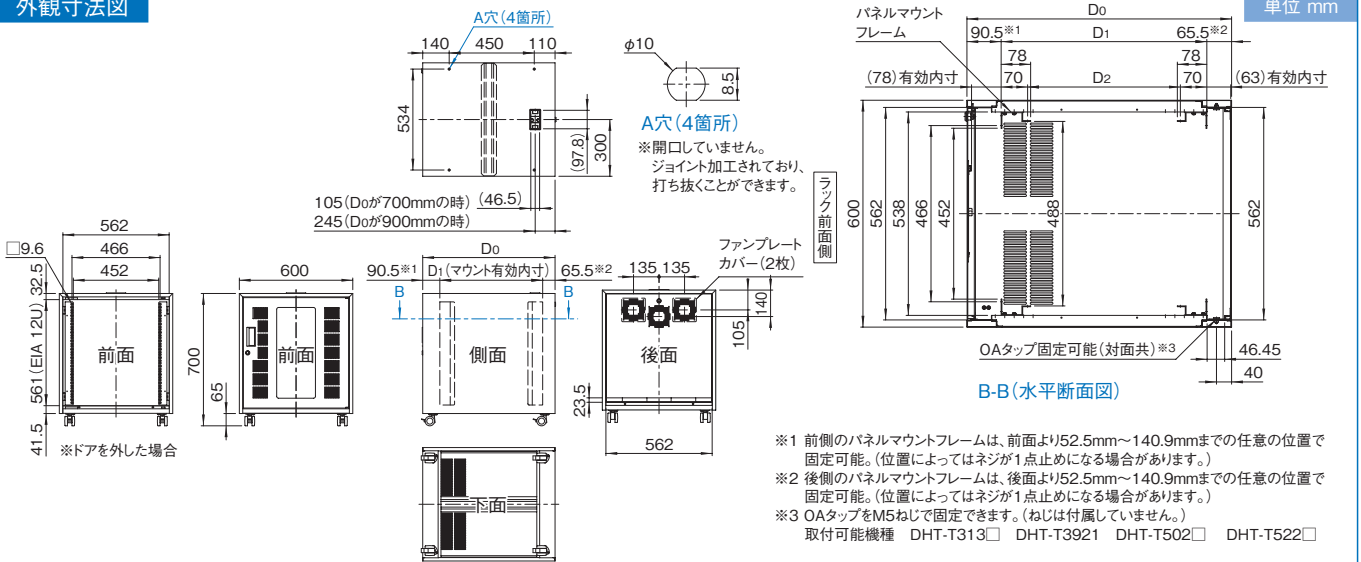

鍵付

19INCH
EIA

パールグレー

仕様

- 19インチ規格 EIA規格(EIA-310-D第1部)に準拠
- 使用環境 屋内
- 主要材質 スチール
- 色・外装処理 「パールグレー」N7.5 塗装
- ラック総耐荷重 1600N(160kg)
- 上面部耐荷重 300N(30kg)
- ラック内下部耐荷重 200N(20kg)
- 付属品 ケージナットM5(16個)、鍵(同番)

注意

製品は完成品です。ただしキャスターと配線穴キャップは組み込まれておりません。キャスター取り付けにはプラスドライバーが必要になります。

機種内容

在庫区分	型番	外形寸法(mm)			詳細寸法(mm)		有効高さ	質量(kg)
		Wo	Ho	Do	D1	D2		
標準	NOR-12U6070FN7	600	700	700	544 (418.2~595)	404 (278.2~455)	12U	33
	900			744 (618.2~795)	604 (478.2~655)	37		

外観寸法図

NOR_SERIES テーブルトップ

RoHS
対応品