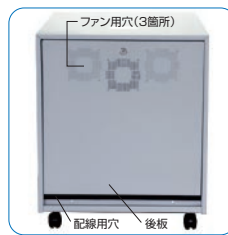

サーバーラック NOR SERIES

ファンタイプ

サーバーやハブなどが効率良く収納できます。

後面にファンモーターを取り付けることができます。

奥行サイズが違う2機種から選択できます。

低価格な小型19インチラック

吸気穴

●正面と下面に吸気穴を設けています。

配線用穴(配線穴キャップ付)

●モニターケーブル等が入線できます。

ドア

●施錠できます。(鍵付属)

キャスター

●4個共、ストッパー付きの自在キャスターです。

アクリル窓

●ラック内部が見えるアクリル窓仕様です。

後板

●施錠できます。

ファン用穴

●ファンモーター(RAFMシリーズ 120mm角の機種 最大3個)を取り付けることで、強制排気を行なうことができます。

※ファンプレートカバー(ファン穴をふさぐ板)が2枚取り付けられています。ファンモーターを取り付ける場合、ファンモーターを取り付けないファン穴には構成部品のファンプレートカバーを取り付けてください。

配線用穴

●後板下部からケーブル等の入線が可能です。

●ファンモーターによる排気時の吸気を防ぐゴムカバー付です。

パネルマウントフレーム

●19インチ機器等を取り付ける内部のフレームです。

●ラック前後面でパネルマウントできます。(4本仕様)

●ラックマウントサーバー搭載に適したケージナット(付属)を取り付ける四角穴が開いた仕様です。

●前後方向の取り付け位置を調節することができます。

NOR SERIES サーバーラック(ファンタイプ)

RoHS
対応品

スチール