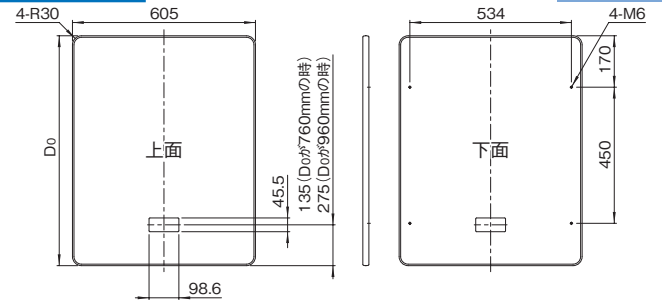

### 機種内容

在庫区分	型番	外形寸法(mm)			詳細寸法(mm)		有効高さ	質量(kg)
		Wo	Ho	Do	D1	D2		
標準	NOR-12U6070VN7	600	700	700	544 (418.2~595)	404 (278.2~455)	12U	28.4
	900			744 (618.2~795)	604 (478.2~655)	32.4		

### 外観寸法図

## 外観寸法図