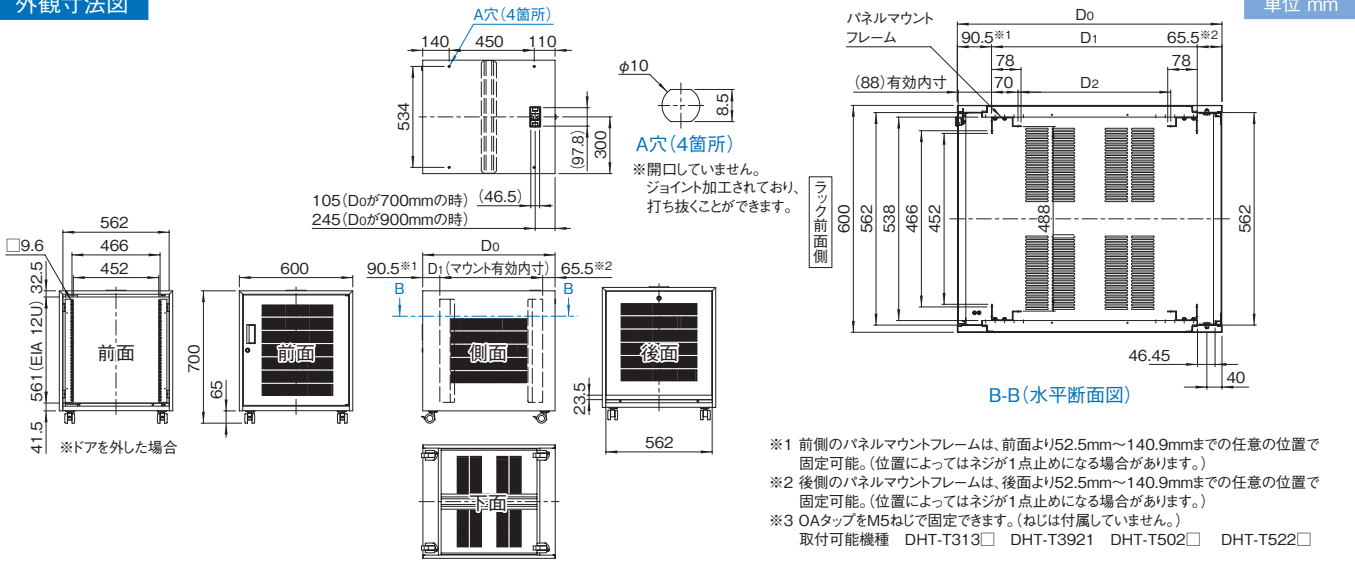

### 仕様

- 19インチ規格 EIA規格(EIA-310-D第1部)に準拠
- 使用環境 屋内
- 主要材質 スチール
- 色・外装処理 「パールグレー」N7.5 塗装
- ラック総耐荷重 1600N(160kg)
- 上面部耐荷重 300N(30kg)
- ラック内下部耐荷重 200N(20kg)
- 付属品 ケージナットM5(16個)、鍵(同番)

### 機種内容

在庫区分	型番	外形寸法(mm)			詳細寸法(mm)		有効高さ	質量(kg)
		Wo	Ho	Do	D1	D2		
標準	NOR-12U6070VN7	600	700	700	544 (418.2~595)	404 (278.2~455)	12U	28.4
	900			744 (618.2~795)	604 (478.2~655)	32.4		

### 外観寸法図