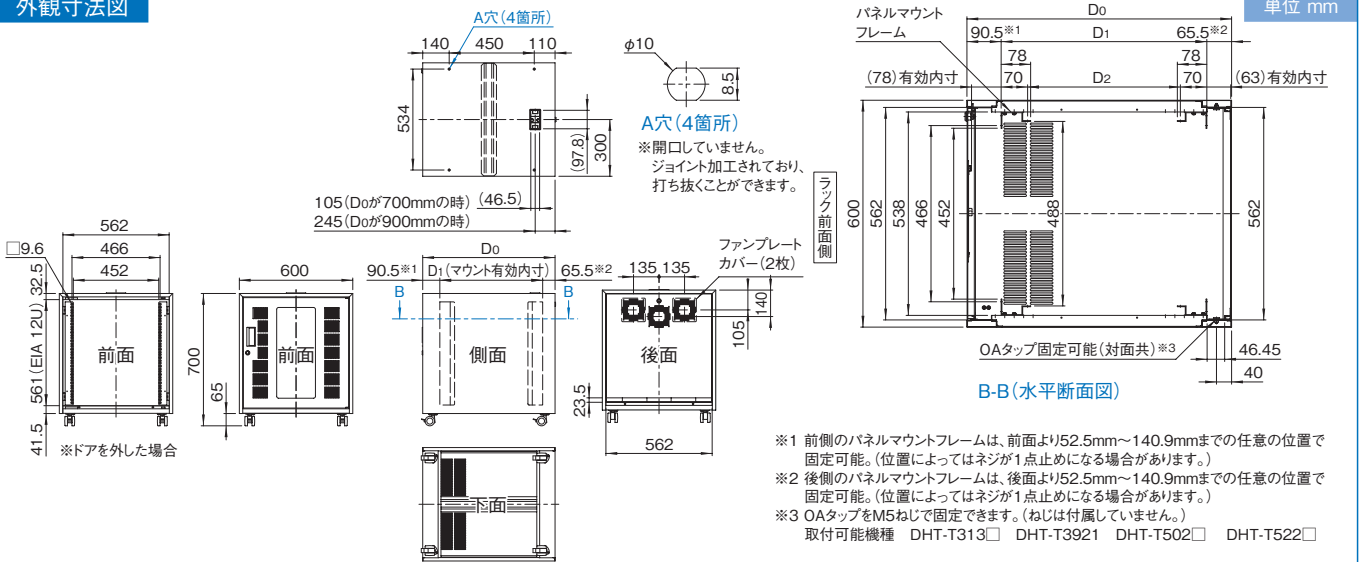

サーバーラック NOR SERIES

ファンタイプ

サーバーやハブなどが効率良く収納できます。

後面にファンモーターを取り付けることができます。

奥行サイズが違う2機種から選択できます。

低価格な小型19インチラック

吸気穴

●正面と下面に吸気穴を設けています。

配線用穴(配線穴キャップ付)

●モニターケーブル等が入線できます。

ドア

●施錠できます。(鍵付属)

キャスター

●4個共、ストッパー付きの自在キャスターです。

アクリル窓

●ラック内部が見えるアクリル窓仕様です。

後板

●施錠できます。

ファン用穴

●ファンモーター(RAFMシリーズ 120mm角の機種 最大3個)を取り付けることで、強制排気を行なうことができます。

※ファンプレートカバー(ファン穴をふさぐ板)が2枚取り付けられています。ファンモーターを取り付ける場合、ファンモーターを取り付けないファン穴には構成部品のファンプレートカバーを取り付けてください。

配線用穴

●後板下部からケーブル等の入線が可能です。

●ファンモーターによる排気時の吸気を防ぐゴムカバー付です。

パネルマウントフレーム

●19インチ機器等を取り付ける内部のフレームです。

●ラック前後面でパネルマウントできます。(4本仕様)

●ラックマウントサーバー搭載に適したケージナット(付属)を取り付ける四角穴が開いた仕様です。

●前後方向の取り付け位置を調節することができます。

NOR SERIES サーバーラック(ファンタイプ)

RoHS
対応品

スチール

鍵付

19INCH
EIA

パールグレー

仕様

- ●19インチ規格 EIA規格(EIA-310-D第1部)に準拠
- ●使用環境 屋内
- ●主要材質 スチール
- ●色・外装処理 「パールグレー」N7.5 塗装
- ●ラック総耐荷重 1600N(160kg)
- ●上面部耐荷重 300N(30kg)
- ●ラック内下部耐荷重 200N(20kg)
- ●付属品 ケージナットM5(16個)、鍵(同番)

注意

製品は完成品です。ただしキャスターと配線穴キャップは組み込まれておりません。キャスター取り付けにはプラスドライバーが必要になります。

機種内容

在庫区分	型番	外形寸法(mm)			詳細寸法(mm)		有効高さ	質量(kg)
		Wo	Ho	Do	D1	D2		
標準	NOR-12U6070FN7	600	700	700	544 (418.2~595)	404 (278.2~455)	12U	33
	900			744 (618.2~795)	604 (478.2~655)	37		

外観寸法図