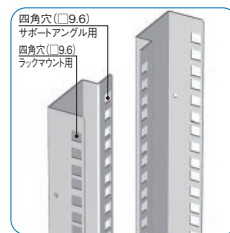

### アクリル窓

●ラック内部が見えるアクリル窓仕様です。

### ファン用穴

●ファンモーター(RAFMシリーズ 120mm角の機種 最大3個)を取り付けることで、強制排気を行なうことができます。

※ファンプレートカバー(ファン穴をふさぐ板)が2枚取り付けられています。ファンモーターを取り付ける場合、ファンモーターを取り付けないファン穴には構成部品のファンプレートカバーを取り付けてください。

### パネルマウントフレーム

●19インチ機器等を取り付ける内部のフレームです。

●ラック前後面でパネルマウントできます。(4本仕様)

●ラックマウントサーバー搭載に適したケージナット(付属)を取り付ける四角穴が開いた仕様です。

●前後方向の取り付け位置を調節することができます。