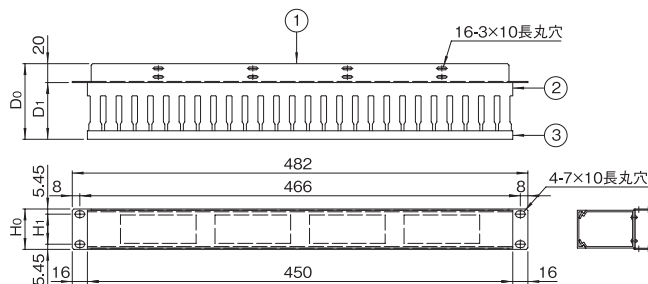

取付例

標準取付位置
19インチパネルマウント部

特徴

- ラックの前面でケーブルをホールドする際に使用するパネルです。
- パネル及びダクト本体には角穴が空いているため、ケーブルをラック内に導入することができます。

注意

- 19インチラックへ取り付けするには別売の化粧ビス(PBOシリーズ)等が必要です。

構成内容

照番	名称	個数	材質	色・外装処理
1	パネル	1	銅板 t1.2	「ホワイトグレイ」7.5Y7.4/0.8メラミン塗装
2	ダクト本体	1	UL94V-0適合	
3	ダクト蓋	1	ポリ塩化ビニル(鉛フリー)	「グレイ」
付属品 無				

機種内容

在庫区分	型番	外形寸法(mm)			詳細寸法(mm)		図	取付規格
		Wo	Ho	Do	Hi	D1		
標準	NPDP-1U-60	482	42.7	80	31.8	60	A	EIA
	NPDP-1U-80		(1U)	100		80		
	NPDP-1.5U-60		65	80	-	60	B	
	NPDP-1.5U-80		(1.5U)	100		80		
	NPDP-2U-60		87.1	80	76.2	60	A	
	NPDP-2U-80		(2U)	100		80		

外觀寸法図

単位 mm

図A

図B