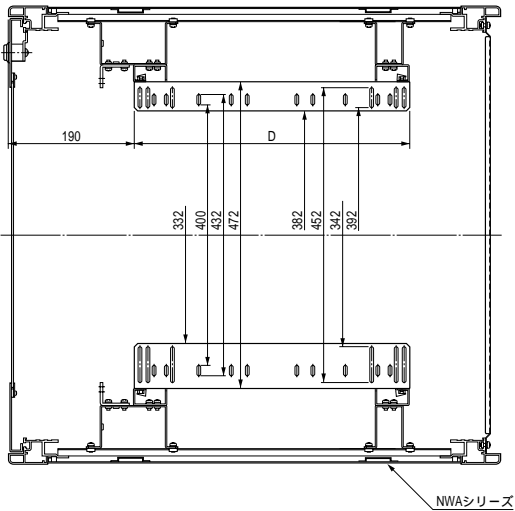

## サポートアングル

2本/1組

19インチマウントだけでは支えきれない重量物を支えるための金具です。

### 機種内容

サポートアングル型番	W <sub>0</sub>	H <sub>0</sub>	D <sub>0</sub>	質量(kg/1本)
NPSA-32	45	70	320	0.57
-42			420	0.75
-52			520	0.93
-62			620	1.12

付属品：取付用ねじ、スプリングナット