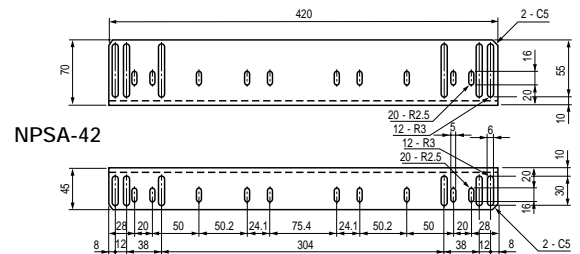

## サポートアングル

2本/1組

19インチマウントだけでは支えきれない重量物を支えるための金具です。

### 構成内容

名称	個数	材質	色・外装処理
サポートアングル	2	t2.0 SPCC	「ブラック」塗装処理

### 機種内容

サポートアングル型番	W <sub>0</sub>	H <sub>0</sub>	D <sub>0</sub>	質量(kg/1本)
NPSA-32	45	70	320	0.57
-42			420	0.75
-52			520	0.93
-62			620	1.12

付属品：取付用ねじ、スプリングナット