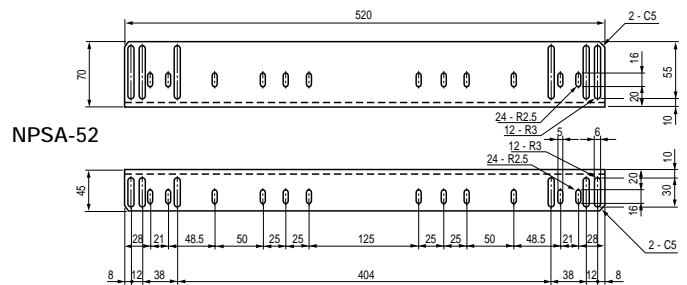

## サポートアングル

2本/1組

19インチマウントだけでは支えきれない重量物を支えるための金具です。

### 機種内容

サポートアングル型番	W <sub>0</sub>	H <sub>0</sub>	D <sub>0</sub>	質量(kg/1本)
NPSA-32	45	70	320	0.57
-42			420	0.75
-52			520	0.93
-62			620	1.12

付属品：取付用ねじ、スプリングナット