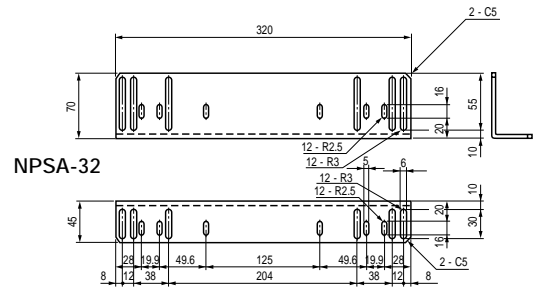

## サポートアングル

2本/1組

19インチマウントだけでは支えきれない重量物を支えるための金具です。

### 機種内容

サポートアングル型番	W <sub>0</sub>	H <sub>0</sub>	D <sub>0</sub>	質量(kg/1本)
NPSA-32	45	70	320	0.57
-42			420	0.75
-52			520	0.93
-62			620	1.12

付属品：取付用ねじ、スプリングナット