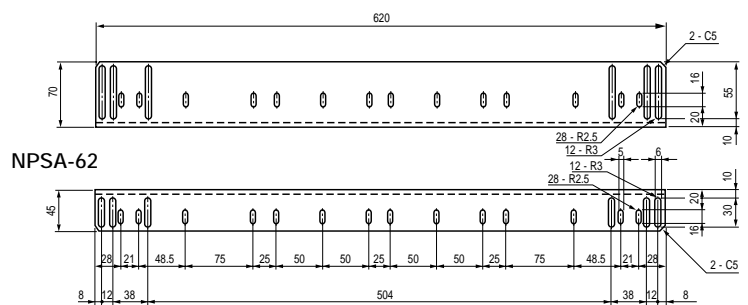

## サポートアングル

2本/1組

19インチマウントだけでは支えきれない重量物を支えるための金具です。

### 構成内容

名称	個数	材質	色・外装処理
サポートアングル	2	t2.0 SPCC	「ブラック」塗装処理

### 機種内容

サポートアングル型番	W <sub>0</sub>	H <sub>0</sub>	D <sub>0</sub>	質量(kg/1本)
NPSA-32	45	70	320	0.57
-42			420	0.75
-52			520	0.93
-62			620	1.12

付属品：取付用ねじ、スプリングナット