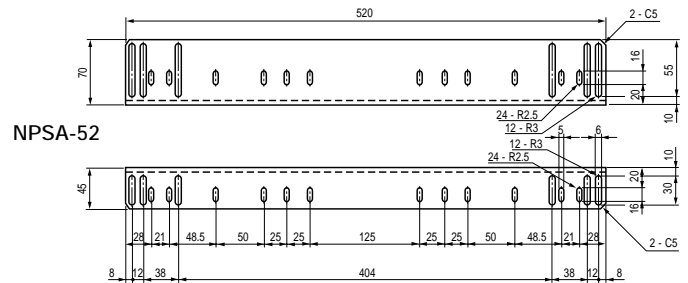

NPSA-

サポートアングル

2本/1組

19インチマウントだけでは支えきれない重量物を支えるための金具です。

構成内容

名称	個数	材質	色・外装処理
サポートアングル	2	t2.0 SPCC	「ブラック」塗装処理

機種内容

サポートアングル型番	W ₀	H ₀	D ₀	質量(kg/1本)
NPSA-32	45	70	320	0.57
-42			420	0.75
-52			520	0.93
-62			620	1.12

付属品：取付用ねじ、スプリングナット