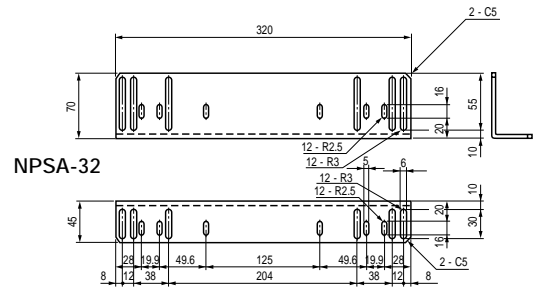

NPSA-

サポートアングル

2本/1組

19インチマウントだけでは支えきれない重量物を支えるための金具です。

構成内容

名称	個数	材質	色・外装処理
サポートアングル	2	t2.0 SPCC	「ブラック」塗装処理

機種内容

サポートアングル型番	W ₀	H ₀	D ₀	質量(kg/1本)
NPSA-32	45	70	320	0.57
-42			420	0.75
-52			520	0.93
-62			620	1.12

付属品：取付用ねじ、スプリングナット