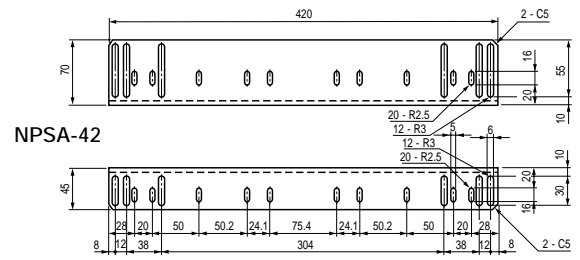

NPSA-

サポートアングル

2本/1組

19インチマウントだけでは支えきれない重量物を支えるための金具です。

構成内容

名称	個数	材質	色・外装処理
サポートアングル	2	t2.0 SPCC	「ブラック」塗装処理

機種内容

サポートアングル型番	W ₀	H ₀	D ₀	質量(kg/1本)
NPSA-32	45	70	320	0.57
-42			420	0.75
-52			520	0.93
-62			620	1.12

付属品：取付用ねじ、スプリングナット