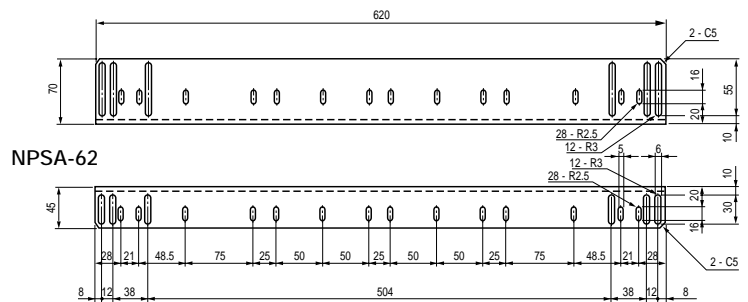

NPSA-

サポートアングル

2本/1組

19インチマウントだけでは支えきれない重量物を支えるための金具です。

構成内容

名称	個数	材質	色・外装処理
サポートアングル	2	t2.0 SPCC	「ブラック」塗装処理

機種内容

サポートアングル型番	W ₀	H ₀	D ₀	質量(kg/1本)
NPSA-32	45	70	320	0.57
-42			420	0.75
-52			520	0.93
-62			620	1.12