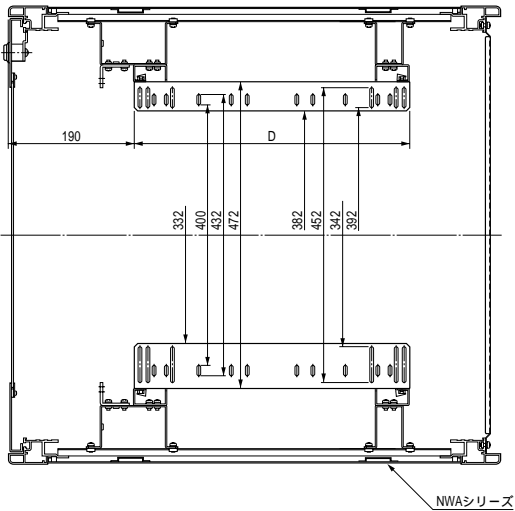

NPSA-

サポートアングル

2本/1組

19インチマウントだけでは支えきれない重量物を支えるための金具です。

構成内容

名称	個数	材質	色・外装処理
サポートアングル	2	t2.0 SPCC	「ブラック」塗装処理

機種内容

サポートアングル型番	W ₀	H ₀	D ₀	質量(kg/1本)
NPSA-32	45	70	320	0.57
-42			420	0.75
-52			520	0.93
-62			620	1.12

付属品：取付用ねじ、スプリングナット