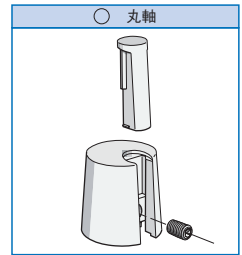

用途

- φ6mmの軸先端を、4.6mmの平面に加工したポテンショメータに。
- 計測、制御機器
- 医療、研究設備
- 暖房、エアコンディショニング制御

構成内容

名称	個数	材質	色・外装処理
ノブ本体	10	強化ポリアミド6	機種内容参照
マーキングエレメント	10	ポリアミド6	機種内容参照

機種内容1 ノブ本体

在庫区分	型番	外形寸法(mm)		断面図(mm)		外装色	
		直径(φ)	穴形状	穴径(D)	丸軸		片平丸軸
非標準	OKU-1016049	16	○	4			[ブラック]
	OKU-1016048						[グレイ]
標準	OKU-1016069	16	○	6			[ブラック]
	OKU-1016068						[グレイ]
非標準	OKU-1016649	16	□	6/4.6			[ブラック]
	OKU-1016648						[グレイ]
標準	OKU-1020049	20	○	4			[ブラック]
	OKU-1020048						[グレイ]
非標準	OKU-1020069	20	○	6			[ブラック]
	OKU-1020068						[グレイ]
標準	OKU-1020639	20	○	6.35			[ブラック]
	OKU-1020638						[グレイ]
非標準	OKU-1020649	20	□	6/4.6			[ブラック]
	OKU-1020648						[グレイ]
標準	OKU-1024049	24	○	4			[ブラック]
	OKU-1024048						[グレイ]
非標準	OKU-1024069	24	○	6			[ブラック]
	OKU-1024068						[グレイ]
標準	OKU-1024639	24	○	6.35			[ブラック]
	OKU-1024638						[グレイ]
非標準	OKU-1024649	24	□	6/4.6			[ブラック]
	OKU-1024648						[グレイ]
標準	OKU-1031049	31	○	4			[ブラック]
	OKU-1031048						[グレイ]
非標準	OKU-1031069	31	○	6			[ブラック]
	OKU-1031068						[グレイ]
標準	OKU-1031639	31	○	6.35			[ブラック]
	OKU-1031638						[グレイ]
非標準	OKU-1031649	31	□	6/4.6			[ブラック]
	OKU-1031648						[グレイ]
標準	OKU-1040049	40	○	4			[ブラック]
	OKU-1040048						[グレイ]
非標準	OKU-1040069	40	○	6			[ブラック]
	OKU-1040068						[グレイ]
標準	OKU-1040639	40	○	6.35			[ブラック]
	OKU-1040638						[グレイ]
非標準	OKU-1040649	40	□	6/4.6			[ブラック]
	OKU-1040648						[グレイ]

トップノブ本体 (2色) マーキングエレメント (5色)

- 「ブラック」
- 「グレイ」
- 「バステルピンク」
- 「バステルイエロー」
- 「バステルグリーン」
- 「バステルブルー」
- 「ライトグレイ」

横方向から締める止めねじは六角穴付き(1.5mm)で、先端はくぼみ先です。

片平丸軸に差し込みます。

機種内容2 マーキングエレメント

外装色	型番	型番	型番	型番	型番
φ16~40全て共用です。単純な嵌め込み式です。後で交換も可能です。	ピン	アロー	グローブ	ディスク	ウイング
	バステルピンク	OKU-1101003	OKU-1105003	—	OKU-1104003
	バステルイエロー	OKU-1101004	OKU-1105004	OKU-1102004	OKU-1103004
	バステルグリーン	OKU-1101005	OKU-1105005	—	—
	バステルブルー	OKU-1101006	OKU-1105006	—	—
ライトグレイ	OKU-1101007	OKU-1105007	OKU-1102007	OKU-1103007	—