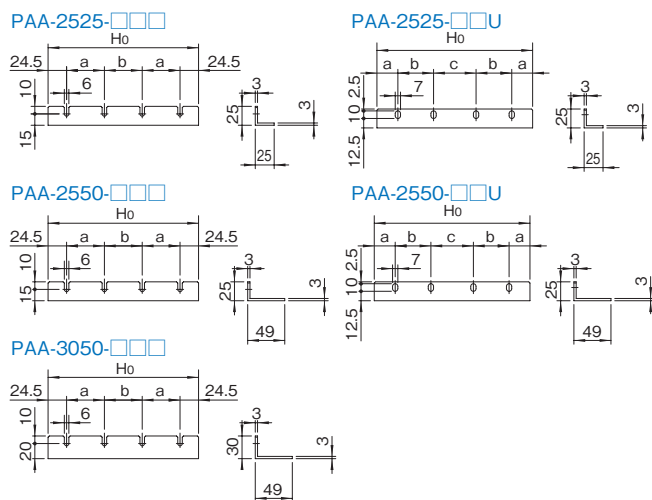

## 注意

- ケースへの取り付けには取付穴の加工が必要です。

## 外観寸法図

単位 mm

## 特徴

- 19インチラックにケースを取り付ける場合に使用します。
- 幅が420または430mm幅のケースに対応しています。

## 機種内容

在庫区分	型番	外形寸法 (mm)			詳細寸法 (mm)			取付規格	板厚 (mm)	適合ケース幅 (mm)		
		Wo	Ho	Do	a	b	c					
標準	PAA-2525-100	25	99	25	37.7	50	76.2	-	3	430		
	PAA-2525-150		149			100						
	PAA-2525-200		199			50					57.2	
	PAA-2525-250		249			100					101.6	
	PAA-2525-300		299			150					146.1	
	PAA-2525-02U		88.1			5.95					57.2	76.2
	PAA-2525-03U		132.6			-					57.2	-
	PAA-2525-04U		177			-					101.6	-
	PAA-2525-05U		221.5			-					146.1	-
	PAA-2525-06U		265.9			-					76.2	-
	PAA-2550-100	25	99	49	37.7	50	76.2	-	3	430		
	PAA-2550-150		149			100						
	PAA-2550-200		199			50					57.2	
	PAA-2550-250		249			100					101.6	
	PAA-2550-300		299			150					146.1	
	PAA-2550-02U		88.1			5.95					57.2	76.2
	PAA-2550-03U		132.6			-					57.2	-
	PAA-2550-04U		177			-					101.6	-
	PAA-2550-05U		221.5			-					146.1	-
	PAA-2550-06U		265.9			-					76.2	-
PAA-3050-100	30	99	30	50	50	76.2	-	3	420			
PAA-3050-150		149			100							
PAA-3050-200		199			50					57.2		
PAA-3050-250		249			100					101.6		
PAA-3050-300		299			150					146.1		