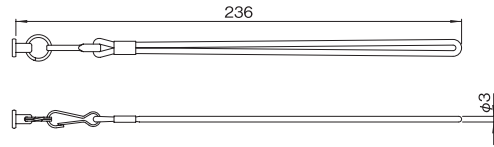

## 特徴

- 携帯に便利なストラップです。
- 紐の部分は、黒のナイロンです。
- ケースに取り付けた後でも容易に素早く取り外せます。
- 長さは、236mmです。
- ケース側面部分に、φ5の穴開け加工をして取り付けます。

## 外観寸法図

単位 mm

## 特徴

- 肩にかけて使用します。
- ケース側面部に、φ5の穴開け加工をして取り付けます。