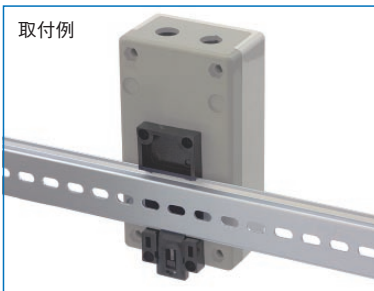

## 特徴

- 肩にかけて使用します。
- ケース側面部に、φ5の穴開け加工をして取り付けます。

## 特徴

- DINレール(35mm)に、ケースや基板等をワンタッチで取り付けできるブラケットです。
- DINレール固定したい品物に穴加工を施し、六角穴付ボルト(M3)等を使用してDINレール取付プレートに取り付けます。
- DINレール前面から押すだけで取り付けできます。
- 取り外しは、レバーを引いて持ち上げるか、レール上をスライドさせます。