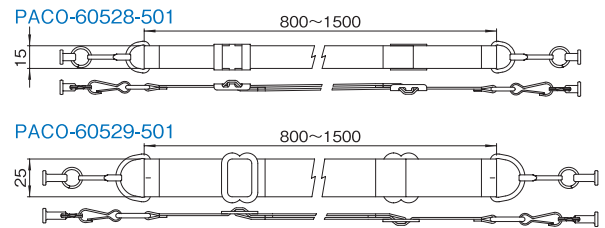

## 特徴

- 肩にかけて使用します。
- ケース側面部に、φ5の穴開け加工をして取り付けます。

## 機種内容

在庫区分	型番	適合ケースシリーズ名 ※1	ベルトサイズ(mm)	取付可能最大
標準	PACO-60528-501	C CF CLB CM	幅 15 × 長さ 800~1500	4.5
	PACO-60529-501		幅 25 × 長さ 800~1500	9.0

※1 上記以外にも、板厚が4.5/9.0mmまでのプラスチックケースには取付が可能です。

## 外観寸法図

単位 mm