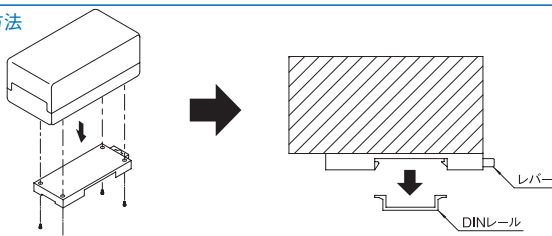

PACO SERIES リストストラップ

RoHS
対応品 販売単位
1本

特徴

- 携帯に便利なストラップです。
- 紐の部分は、黒のナイロンです。
- ケースに取り付けた後でも容易に素早く取り外せます。
- 長さは、236mmです。
- ケース側面部分に、φ5の穴開け加工をして取り付けます。

外観寸法図

単位 mm

機種内容

在庫区分	型番	適合ケースシリーズ名 ※1	リストストラップ サイズ(mm)	取付可能 板厚(mm)
標準	PACO-60526-501	CM/HM/HM□/HP/HP□/HPSK/HPL□/HPLSK/JM/LH	φ3×長さ236	4.5

※1 上記以外にも、板厚が4.5mmまでのプラスチックケースには取付が可能です。

PACO SERIES ショルダーストラップ

RoHS
対応品 販売単位
1本

特徴

- 肩にかけて使用します。
- ケース側面部に、φ5の穴開け加工をして取り付けます。

機種内容

在庫区分	型番	適合ケースシリーズ名 ※1	ベルトサイズ(mm)	取付可能最大
標準	PACO-60528-501	C CF CLB CM	幅 15 × 長さ 800~1500	4.5
	PACO-60529-501		幅 25 × 長さ 800~1500	9.0

※1 上記以外にも、板厚が4.5/9.0mmまでのプラスチックケースには取付が可能です。

外観寸法図

単位 mm

DFP SERIES DINレール取付プレート

RoHS
対応品 販売単位
1個

ブラック

特徴

- DINレール(35mm)に、ケースや基板等をワンタッチで取り付けできるブラケットです。
- DINレール固定したい品物に穴加工を施し、六角穴付ボルト(M3)等を使用してDINレール取付プレートに取り付けます。
- DINレール前面から押すだけで取り付けできます。
- 取り外しは、レバーを引いて持ち上げるか、レール上をスライドさせます。

構成内容

名称	個数	材質	色・外装処理
DINレール取付プレート	1	ポリアセタール	「ブラック」

機種内容

在庫区分	型番	外形寸法(mm)			質量(g)
		W₀	H₀	D₀	
標準	DFP-7025	33	77	8	15

取付方法

外観寸法図

単位 mm