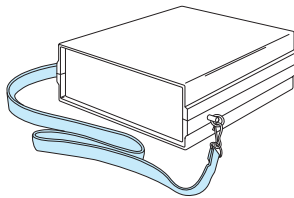

## 外観寸法図

単位 mm

## 機種内容

在庫区分	型番	適合ケースシリーズ名 ※1	リストストラップ サイズ(mm)	取付可能 板厚(mm)
標準	PACO-60526-501	CM/HM/HM□/HP/HP□/HPSK/HPL□/HPLSK/JM/LH	φ3×長さ236	4.5

※1 上記以外にも、板厚が4.5mmまでのプラスチックケースには取付が可能です。

## 特徴

- 肩にかけて使用します。
- ケース側面部に、φ5の穴開け加工をして取り付けます。