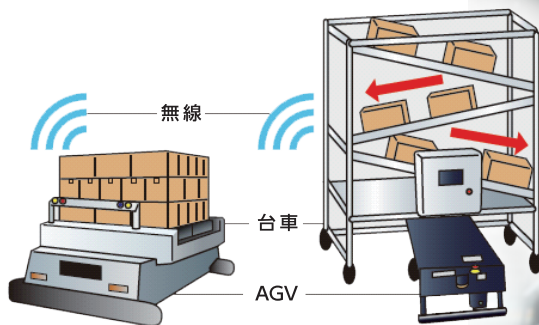

# みんなと一緒に働くロボットを使った 自動化設備

ロボットを搭載したシステム・設備を

導入まで  
トータル  
サポート!

point  
1

自動画像検査による  
品質向上

point  
2

自動ピックアップによる  
搬送自動化

point  
3

組立工程の自動化による  
省人化

point  
4

協働型から多関節型  
までフォロー

## 納入実績

自動外観検査装置

レーザーマーキング装置

自動寸法測定装置

油圧かしめ装置

自動搬送装置

etc.

## AGV (無人搬送機) を使ったシステム提案も可能

運行ソフトから台車 / 制御盤製作、  
ガイドレスAGVまで幅広くフォロー可能です！