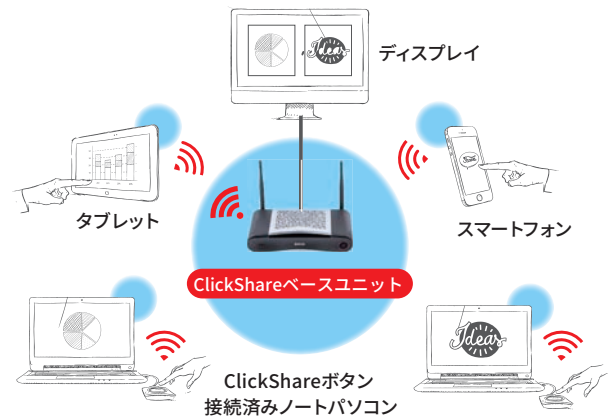

え、押すだけ？ こういうソリューション、待っていた

ClickShare はディスプレイやプロジェクターと複数の PC 間の接続を無線化し、

どの PC からの画面でも一瞬で共有することが可能になるハードウェアソリューションで、会議中のコミュニケーションの質を驚くほど向上させます。

会議が変わるワイヤレスプレゼンテーションシステム ClickShare

ClickShare は、簡単にディスプレイ共有を行うことに特化したシンプルなシステムです。「ベースユニット (ClickShare 本体)」と「ClickShare ボタン」の 2 つの機器で構成されています。ベースユニットはディスプレイ共有専用の無線ネットワークを構築するアクセスポイントとして動作し、ClickShare ボタンは、その無線ネットワークに接続し画面転送を行う子機として動作します。PC に挿した ClickShare ボタンをワンクリックするだけで、ワイヤレスでその PC の画面をベースユニットに接続されたディスプレイへ送信

ClickShareの使い方

1 接続

USB にボタンを挿しボタン内のアプリを起動

2 クリック

ボタンをクリック

3 シェア

画面が投影されます

ClickShare の特徴

1 ケーブル・アダプタ不要

PCからUSB 接続、タブレットやスマホなら無料アプリをダウンロードして使える。会議室もスッキリして見えます。

2 インストール不要

専用ソフトのインストールなしで使用できるので、来客もすぐプレゼンに参加できます。

3 既存のディスプレイに接続

持ち前のモニターやプロジェクター、スクリーンに接続できるので、新たな機器の購入不要。

4 複数の参加者で同時に接続可能

ClickShare は複数で同時に接続、使用できるため、プレゼンターが多い場合でもスムーズな交代が出来ます。

5 あらゆるデバイスに対応

WindowsPC や Mac、iOS や Android 端末など、どんなデバイスにも対応。

6 音や映像をストリーミング

音声も映像と同期されるため、スムーズなビデオ会議やビデオストリーミングが可能。

会議室だけでなく様々なスペースに導入可能

機器構成図

主な仕様

製品名	小規模会議室向け  CS-100 スタンダード	ハドルスペース向け  CSE-200 コラボサイト	タッチパネル連携  CSE-200+ コラボサイト	タッチパネル連携  CSE-800
型番	R9861510EU	R9861520EU + R9861500P01	R9861521EU + R9861500P01	R9861580EU
セット内容	ベースユニット1台、ボタン1つ	ベースユニット1台、ボタン4つ、ボタントレイ1つ		
出力解像度	1920 × 1080 (HDMI)		3840 × 2160 (4K UHD)	4096 × 2160 (4K DCI)
接続スクリーン数 (HDMI 出力)	1	1	1	2
HDMI 入力	0	0	1	2
最大同時接続数	8	16	16	64
最大同時投影数	1	2	2	8 (1画面あたり4)
スマートフォン、タブレットからのミラーリング接続	AirPlay のみ		AirPlay / Google Cast 対応	
通信距離	ベースユニットとボタン間最大 30m			
周波数帯域	2.4 GHz / 5 GHz			
オーディオ	HDMI経由、3.5mmミニジャック		HDMI 経由、3.5mm ミニジャック、S / PDIF	
無線伝送プロトコル	IEEE 802.11a/g/n		IEEE 802.11a/b/g/n/ac および IEEE 802.15.1	IEEE 802.11a/b/g/n および IEEE 802.15.1
モデレーター (司会者) 機能	×	×	×	○
タッチパネル連携 (タッチバック機能、 アノテーション機能、フラックボード機能)	×	△	○	○
ネットワーク統合	○	○	○	○
一括管理ツール	×	○	○	○
セキュリティレベル設定	固定	3段階	3段階	3段階
メーカー保証	標準 5年間	標準 5年間	標準 5年間	標準 5年間
価格	オープン価格	オープン価格	オープン価格	オープン価格