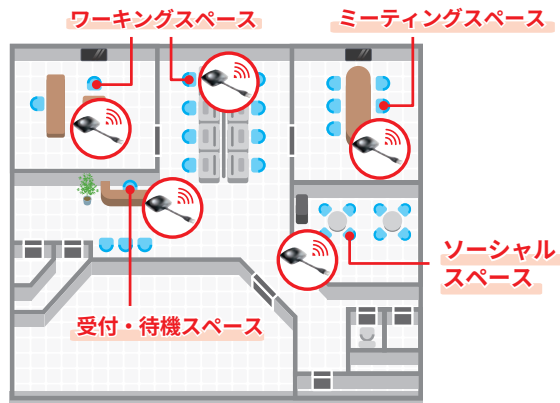

1 ケーブル・アダプタ不要

PCからUSB 接続、タブレットやスマホなら無料アプリをダウンロードして使える。会議室もスッキリして見えます。

2 インストール不要

専用ソフトのインストールなしで使用できるので、来客もすぐプレゼンに参加できます。

3 既存のディスプレイに接続

持ち前のモニターやプロジェクター、スクリーンに接続できるので、新たな機器の購入不要。

4 複数の参加者で同時に接続可能

ClickShare は複数で同時に接続、使用できるため、プレゼンターが多い場合でもスムーズな交代が出来ます。

5 あらゆるデバイスに対応

WindowsPC や Mac、iOS や Android 端末など、どんなデバイスにも対応。

6 音や映像をストリーミング

音声も映像と同期されるため、スムーズなビデオ会議やビデオストリーミングが可能。

会議室だけでなく様々なスペースに導入可能

機器構成図

主な仕様

製品名	小規模会議室向け  CS-100 スタンダード	ハドルスペース向け  CSE-200 コラボサイト	タッチパネル連携  CSE-200+ コラボサイト	タッチパネル連携  CSE-800
型番	R9861510EU	R9861520EU + R9861500P01	R9861521EU + R9861500P01	R9861580EU
セット内容	ベースユニット1台、ボタン1つ	ベースユニット1台、ボタン4つ、ボタントレイ1つ		
出力解像度	1920 × 1080 (HDMI)		3840 × 2160 (4K UHD)	4096 × 2160 (4K DCI)
接続スクリーン数 (HDMI 出力)	1	1	1	2
HDMI 入力	0	0	1	2
最大同時接続数	8	16	16	64
最大同時投影数	1	2	2	8 (1画面あたり4)
スマートフォン、タブレットからのミラーリング接続	AirPlay のみ		AirPlay / Google Cast 対応	
通信距離	ベースユニットとボタン間最大 30m			
周波数帯域	2.4 GHz / 5 GHz			
オーディオ	HDMI経由、3.5mmミニジャック		HDMI 経由、3.5mm ミニジャック、S / PDIF	
無線伝送プロトコル	IEEE 802.11a/g/n		IEEE 802.11a/b/g/n/ac および IEEE 802.15.1	IEEE 802.11a/b/g/n および IEEE 802.15.1
モデレーター (司会者) 機能	×	×	×	○
タッチパネル連携 (タッチバック機能、 アノテーション機能、フラックボード機能)	×	△	○	○
ネットワーク統合	○	○	○	○
一括管理ツール	×	○	○	○
セキュリティレベル設定	固定	3段階	3段階	3段階
メーカー保証	標準 5年間	標準 5年間	標準 5年間	標準 5年間
価格	オープン価格	オープン価格	オープン価格	オープン価格

製品名	ClickShare ボタン	ClickShare ボタン (USB-C)	ボタントレイ
型番	R9861500D01	R9861500D01C	R9861500T01
価格	オープン価格	オープン価格	オープン価格

※ 本カタログに記載の仕様は、予告なく変更される場合があります。あらかじめご了承ください。

www.clickshare.jp

クリックシェアバルコ

検索

お問い合わせ先

バルコ株式会社