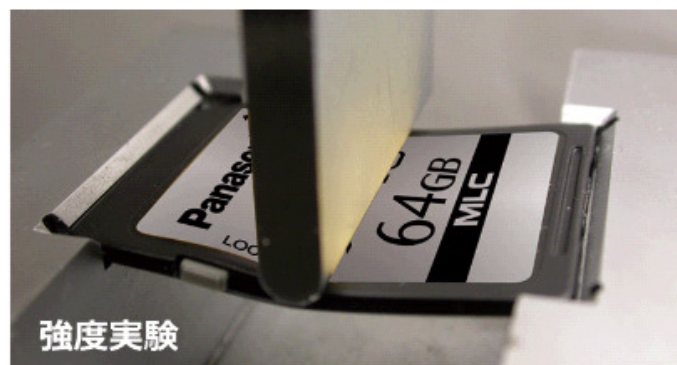

■ 信頼性評価

Panasonic
独自基準の
厳しい評価を実施