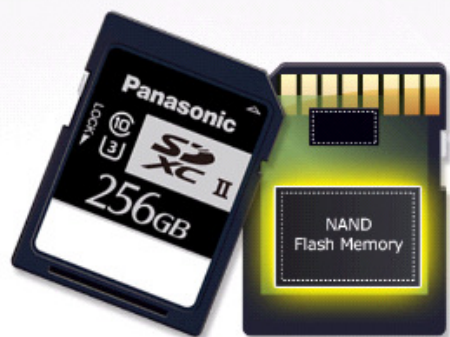

# Panasonic

産業用

業務用

SDカード

- ✓ 長寿命
- ✓ 高信頼性

# 産業用NANDフラッシュメモリ搭載

SLC MLC タイプ

NANDフラッシュメモリ

長寿命