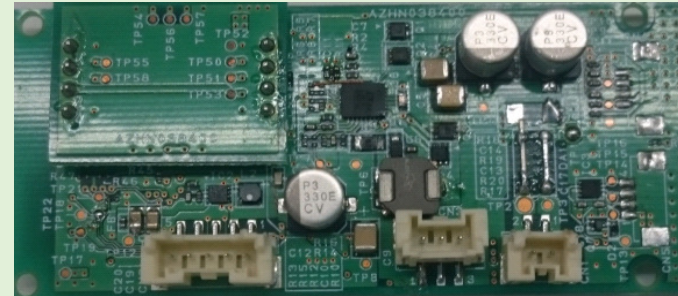

Kotobike シェアサイクル

シェアサイクル用鍵デバイス

お近くのポート
を検索

アプリで開錠
アプリで返却

BLE制御

モーター制御

GPS制御

ブザー制御