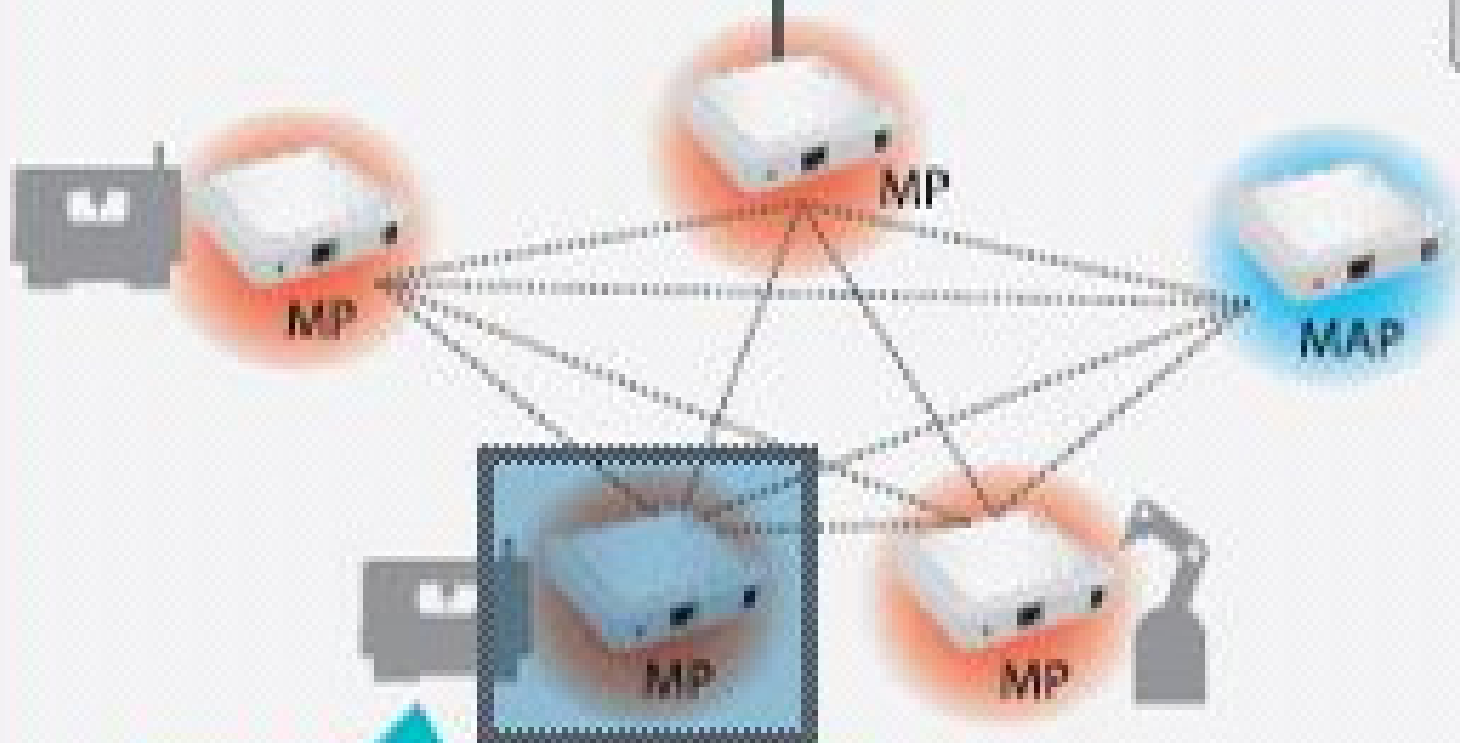

MP

MAP

切り替えが可能

基本LAN

Mesh(MAP)経由で
アクセス

HUBを利用して5台まで接続可能