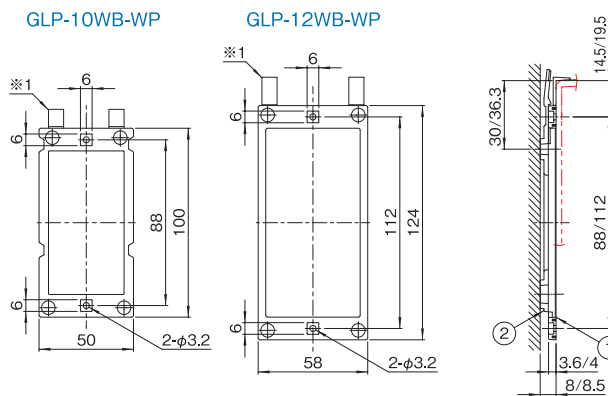

GLP SERIES ウォールマウントブラケット

RoHS
対応品

販売単位
1式

特徴

- 汎用のウォールマウントブラケットです。
- 適合するプラスチックケースを取り付けることにより、壁に対して容易に着脱することができます。
- ウォールマウントブラケットは、ケースにケース取付用アダプタを、付属のねじで取り付けて使用します。

外観寸法図

単位 mm

※1 アダプタをケースに取り付ける為に役立つ位置決め部です。
アダプタを正しい位置に取り付けた後、容易に取り外せます。

壁面取付時

構成内容

照番	名称	個数	材質	色・外装処理
1	アダプタ(ケース取付用)	1	UL94HB適合 ABS	「オフホワイト」
2	ブラケット(壁面取付用)	1	UL94HB適合 PC+ABS	「ペブルグレイ」

付属品 ケース取付用ねじ

機種内容

在庫区分	型番	適合ケース型番
標準	GLP-10WB-WP	GA-20-WP1 GB-20-WP1 GF-10-WP1 GL-10-WM1 GL-20-WM1 GL-30-WM1 GN-10-WM1 GN-20-WM1 GN-30-WM1 VJA-1204-WM VJA-1206-WM GW-80KB-WM
	GLP-12WB-WP	GA-30-WP1 GA-40-WP1 GB-30-WP1 GB-40-WP1 GB-50-WP1 GF-20-WP1 GF-30-WP1 GL-40-WM1 GL-50-WM1 GL-60-WM1 GL-70-WM1 GL-80-WM1 GL-90-WM1 GN-40-WM1 GN-50-WM1 GN-60-WM1 GN-70-WM1 GN-80-WM1 GN-90-WM1 GP-10-WM1 GP-20-WM1 GP-30-WM1 GP-40-WM1 GP-50-WM1 GP-60-WM1 GW-60KB-WM VJA-1505-WM VJA-1507-WM VJA-2004-WM VJA-2006-WM VRA-1515-□M

PFA SERIES コードスプール

RoHS
対応品

ねじ付
販売単位
1式

ブラック

機種内容

在庫区分	型番	外形寸法(mm)		
		W ₀	H ₀	D ₀
標準	PFA-2515	25	25	35.5

外観寸法図

単位 mm

特徴

- ケースの後面四隅に取り付けることで電源コード等の巻き取りができます。
- ゴム足としても使用できます。

構成内容

照番	名称	個数	材質	色・外装処理
1	コードスプール	4	ポリプロピレン	「ブラック」
2	キャップ	4	ネオプレンゴム	

付属品 取付用ねじ(M4×8)・六角ナット