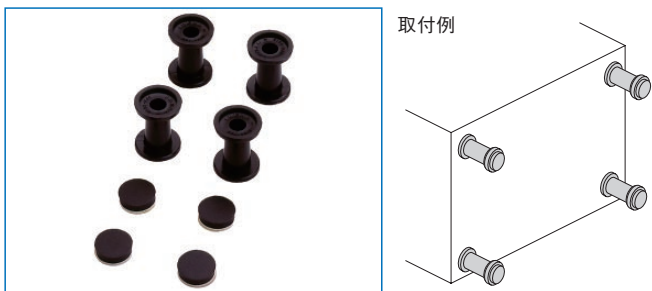

GLP SERIES ウォールマウントブラケット

RoHS
対応品

販売単位
1式

特徴

- 汎用のウォールマウントブラケットです。
- 適合するプラスチックケースを取り付けることにより、壁に対して容易に着脱することができます。
- ウォールマウントブラケットは、ケースにケース取付用アダプタを、付属のねじで取り付けて使用します。

外観寸法図

単位 mm

※1 アダプタをケースに取り付ける為に役立つ位置決め部です。
アダプタを正しい位置に取り付けた後、容易に取り外せます。

壁面取付時

構成内容

照番	名称	個数	材質	色・外装処理
1	アダプタ(ケース取付用)	1	UL94HB適合 ABS	「オフホワイト」
2	ブラケット(壁面取付用)	1	UL94HB適合 PC+ABS	「ペブルグレイ」

付属品 ケース取付用ねじ

機種内容

在庫区分	型番	適合ケース型番
標準	GLP-10WB-WP	GA-20-WP1 GB-20-WP1 GF-10-WP1 GL-10-WM1 GL-20-WM1 GL-30-WM1 GN-10-WM1 GN-20-WM1 GN-30-WM1 VJA-1204-WM VJA-1206-WM GW-80KB-WM
	GLP-12WB-WP	GA-30-WP1 GA-40-WP1 GB-30-WP1 GB-40-WP1 GB-50-WP1 GF-20-WP1 GF-30-WP1 GL-40-WM1 GL-50-WM1 GL-60-WM1 GL-70-WM1 GL-80-WM1 GL-90-WM1 GN-40-WM1 GN-50-WM1 GN-60-WM1 GN-70-WM1 GN-80-WM1 GN-90-WM1 GP-10-WM1 GP-20-WM1 GP-30-WM1 GP-40-WM1 GP-50-WM1 GP-60-WM1 GW-60KB-WM VJA-1505-WM VJA-1507-WM VJA-2004-WM VJA-2006-WM VRA-1515-□M

PFA SERIES コードスプール

RoHS
対応品

ねじ付
販売単位
1式

ブラック

機種内容

在庫区分	型番	外形寸法(mm)		
		W ₀	H ₀	D ₀
標準	PFA-2515	25	25	35.5

外観寸法図

単位 mm

特徴

- ケースの後面四隅に取り付けることで電源コード等の巻き取りができます。
- ゴム足としても使用できます。

構成内容

照番	名称	個数	材質	色・外装処理
1	コードスプール	4	ポリプロピレン	「ブラック」
2	キャップ	4	ネオプレンゴム	

付属品 取付用ねじ(M4×8)・六角ナット