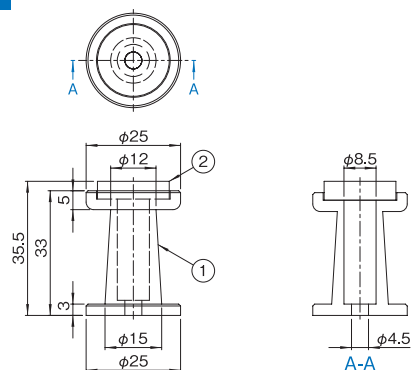

壁面取付時

構成内容

照番	名称	個数	材質	色・外装処理
1	アダプタ(ケース取付用)	1	UL94HB適合 ABS	「オフホワイト」
2	ブラケット(壁面取付用)	1	UL94HB適合 PC+ABS	「ペブルグレイ」

付属品 ケース取付用ねじ

機種内容

在庫区分	型番	適合ケース型番
標準	GLP-10WB-WP	GA-20-WP1 GB-20-WP1 GF-10-WP1 GL-10-WM1 GL-20-WM1 GL-30-WM1 GN-10-WM1 GN-20-WM1 GN-30-WM1 VJA-1204-WM VJA-1206-WM GW-80KB-WM
	GLP-12WB-WP	GA-30-WP1 GA-40-WP1 GB-30-WP1 GB-40-WP1 GB-50-WP1 GF-20-WP1 GF-30-WP1 GL-40-WM1 GL-50-WM1 GL-60-WM1 GL-70-WM1 GL-80-WM1 GL-90-WM1 GN-40-WM1 GN-50-WM1 GN-60-WM1 GN-70-WM1 GN-80-WM1 GN-90-WM1 GP-10-WM1 GP-20-WM1 GP-30-WM1 GP-40-WM1 GP-50-WM1 GP-60-WM1 GW-60KB-WM VJA-1505-WM VJA-1507-WM VJA-2004-WM VJA-2006-WM VRA-1515-□M

PFA SERIES コードスプール

RoHS
対応品

ねじ付
販売単位
1式

ブラック

機種内容

在庫区分	型番	外形寸法(mm)		
		W ₀	H ₀	D ₀
標準	PFA-2515	25	25	35.5

外観寸法図

単位 mm

特徴

- ケースの後面四隅に取り付けることで電源コード等の巻き取りができます。
- ゴム足としても使用できます。

構成内容

照番	名称	個数	材質	色・外装処理
1	コードスプール	4	ポリプロピレン	「ブラック」
2	キャップ	4	ネオプレンゴム	

付属品 取付用ねじ(M4×8)・六角ナット