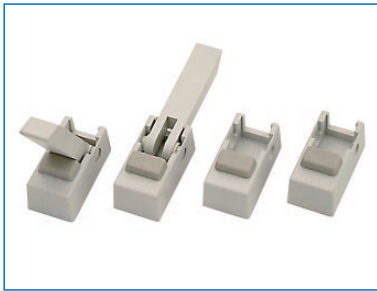

PGA SERIES チルトレッグ

RoHS 対応品 **ねじ付** 販売単位 **1式** **ブラック**

特徴

- 汎用のチルトレッグです。
- ケース表示部を見やすいように傾けることが可能です。
- ケース下面等に穴を設けて、付属のねじで取り付けます。

構成内容

照番	名称	個数	材質	色・外装処理
1	ステーター	2	ABS	[ブラック]
2	ローター	2		
3	ラバー	4	ネオプレンゴム	
4	フィート	2	ゴム	

付属品 チルトレッグ取付用ねじ(M4×6)・フィート取付用ねじ(M4×18)・六角ナット

機種内容

在庫区分	型番	チルトレッグ 許容質量(kg/1個)
標準	PGA-1670-090	8.0

外観寸法図

単位 mm

PGA SERIES チルトレッグ

RoHS 対応品 **ねじ付** 販売単位 **1式**

特徴

- 汎用のチルトレッグです。
- ケース表示部を見やすいように傾けることが可能です。
- チルトレッグは、プラスチックケース等にφ4の指定穴を1箇所、φ3.1の指定穴を2箇所設けることにより、付属の取付用ねじで取り付けられます。

構成内容

照番	名称	個数	材質	色・外装処理
1	ステーター	4	UL94HB適合 ABS	●型番末尾B [ブラック]
2	ローター	2		●型番末尾W [オフホワイト]
3	ラバー	4	ゴム	[ベブルグレイ]