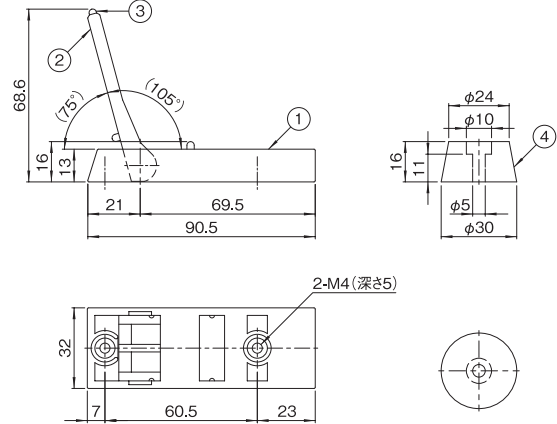

PGA SERIES チルトレッグ

RoHS 対応品 **ねじ付** 販売単位 **1式** **ブラック**

特徴

- 汎用のチルトレッグです。
- ケース表示部を見やすいように傾けることが可能です。
- ケース下面等に穴を設けて、付属のねじで取り付けます。

構成内容

照番	名称	個数	材質	色・外装処理
1	ステーター	2	ABS	[ブラック]
2	ローター	2		
3	ラバー	4	ネオプレンゴム	
4	フィート	2	ゴム	

付属品 チルトレッグ取付用ねじ(M4×6)・フィート取付用ねじ(M4×18)・六角ナット

機種内容

在庫区分	型番	チルトレッグ 許容質量(kg/1個)
標準	PGA-1670-090	8.0

外観寸法図

単位 mm

PGA SERIES チルトレッグ

RoHS 対応品 **ねじ付** 販売単位 **1式**

特徴

- 汎用のチルトレッグです。
- ケース表示部を見やすいように傾けることが可能です。
- チルトレッグは、プラスチックケース等にφ4の指定穴を1箇所、φ3.1の指定穴を2箇所設けることにより、付属の取付用ねじで取り付けられます。

構成内容

照番	名称	個数	材質	色・外装処理
1	ステーター	4	UL94HB適合 ABS	●型番末尾B [ブラック]
2	ローター	2		●型番末尾W [オフホワイト]
3	ラバー	4	ゴム	[ベブルグレイ]

付属品 取付用ねじ

機種内容

在庫区分	型番(色)		許容質量(kg/1個) ※ローターを立てた場合	最大取付板厚 (mm)
	ブラック	オフホワイト		
標準	PGA-1660-70B	PGA-1660-70W	5.0	4.0

外観寸法図

単位 mm