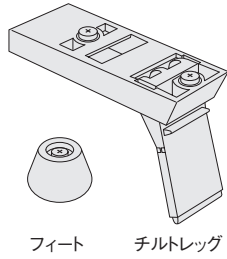

PGA SERIES チルトレッグ

RoHS 対応品 **ねじ付** 販売単位 **1式** **ブラック**

特徴

- 汎用のチルトレッグです。
- ケース表示部を見やすいように傾けることが可能です。
- ケース下面等に穴を設けて、付属のねじで取り付けます。

構成内容

照番	名称	個数	材質	色・外装処理
1	ステーター	2	ABS	[ブラック]
2	ローター	2		
3	ラバー	4	ネオプレンゴム	
4	フィート	2	ゴム	

付属品 チルトレッグ取付用ねじ(M4×6)・フィート取付用ねじ(M4×18)・六角ナット

機種内容

在庫区分	型番	チルトレッグ 許容質量(kg/1個)
標準	PGA-1670-090	8.0

外観寸法図

単位 mm

PGA SERIES チルトレッグ

RoHS 対応品 **ねじ付** 販売単位 **1式**

特徴

- 汎用のチルトレッグです。
- ケース表示部を見やすいように傾けることが可能です。
- チルトレッグは、プラスチックケース等にφ4の指定穴を1箇所、φ3.1の指定穴を2箇所設けることにより、付属の取付用ねじで取り付けられます。

構成内容

照番	名称	個数	材質	色・外装処理
1	ステーター	4	UL94HB適合 ABS	●型番末尾B [ブラック]
2	ローター	2		●型番末尾W [オフホワイト]
3	ラバー	4	ゴム	[ベブルグレイ]