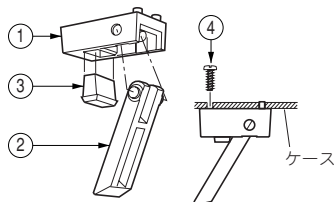

SERIES

チルトレッグ●PGA-1670-090

2個/1組

■構成内容

照番	名称	個数	材質	色・外装処理
1	ステータ	2	ABS	「ブラック」
2	ロータ	2		
3	ラバー	4	ネオプレンゴム	
4	フィート	2	ゴム	

付属のM4ネジとナットで取付けます。

OKW

チルトレッグ●PGA-1660-70○

1セット/1組

- 汎用のチルトレッグです。
- ケースを傾けて使用する場合に取付けます。
- プラスチックケース等に指定穴を設けることにより、付属のビスで取付けられます。

■外観寸法図

●取付穴寸法図

■構成内容

照番	名称	個数	材質	色・外装処理
1	ステータ	4	UL94HB適合 ABS	機種内容参照
2	ロータ	2		
3	ラバー	4	ゴム	「ヘブルグレイ」
4	タッピングビス	4	—	—

■機種内容