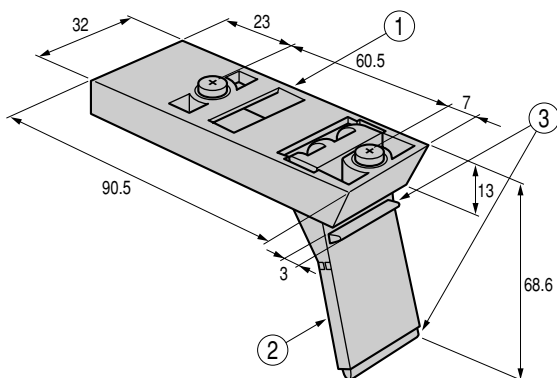

PFA

SERIES

コードスプール●PFA-2515

4個/1組

■構成内容

照番	名称	個数	材質	色・外装処理
1	コードスプール	4	ポリプロピレン	「ブラック」
2	キャップ	4	ネオプレンゴム	

付属のM4ネジとナットで取付けます。

PGA

SERIES

チルトレッグ●PGA-1670-090

2個/1組

■構成内容

照番	名称	個数	材質	色・外装処理
1	ステータ	2	ABS	「ブラック」
2	ロータ	2		
3	ラバー	4	ネオプレンゴム	
4	フィート	2	ゴム	

付属のM4ネジとナットで取付けます。

OKW

チルトレッグ●PGA-1660-70○

1セット/1組

- 汎用のチルトレッグです。
- ケースを傾けて使用する場合に取付けます。
- プラスチックケース等に指定穴を設けることにより、付属のビスで取付けられます。

■外観寸法図

●取付穴寸法図

■構成内容

照番	名称	個数	材質	色・外装処理
1	ステータ	4	UL94HB適合 ABS	機種内容参照
2	ロータ	2		
3	ラバー	4	ゴム	「ヘブルグレイ」
4	タッピングビス	4	—	—

■機種内容