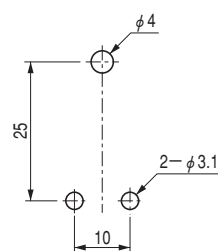

1セット/1組

- 汎用のチルトレッグです。
- ケースを傾けて使用する場合に取付けます。
- プラスチックケース等に指定穴を設けることにより、付属のビスで取付けられます。

■外観寸法図

●取付穴寸法図

■構成内容

照番	名称	個数	材質	色・外装処理
1	ステータ	4	UL94HB適合 ABS	機種内容参照
2	ロータ	2		
3	ラバー	4	ゴム	「ヘブルグレイ」
4	タッピングビス	4	—	—

■機種内容