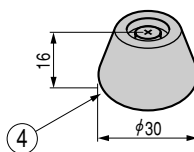

PFA

SERIES

コードスプール●PFA-2515

4個/1組

■構成内容

照番	名称	個数	材質	色・外装処理
1	コードスプール	4	ポリプロピレン	「ブラック」
2	キャップ	4	ネオプレンゴム	

付属のM4ネジとナットで取付けます。

PGA

SERIES

チルトレッグ●PGA-1670-090

2個/1組

■構成内容

照番	名称	個数	材質	色・外装処理
1	ステータ	2	ABS	「ブラック」
2	ロータ	2		
3	ラバー	4	ネオプレンゴム	
4	フィート	2	ゴム	

付属のM4ネジとナットで取付けます。

OKW

チルトレッグ●PGA-1660-70○

1セット/1組

- 汎用のチルトレッグです。
- ケースを傾けて使用する場合に取付けます。
- プラスチックケース等に指定穴を設けることにより、付属のビスで取付けられます。

■外観寸法図

●取付穴寸法図

■構成内容

照番	名称	個数	材質	色・外装処理
1	ステータ	4	UL94HB適合 ABS	機種内容参照
2	ロータ	2		
3	ラバー	4	ゴム	「ヘブルグレイ」
4	タッピングビス	4	—	—

■機種内容