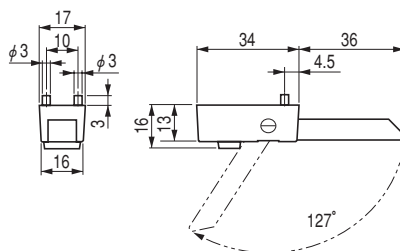

SERIES

チルトレッグ●PGA-1670-090

2個/1組

■構成内容

照番	名称	個数	材質	色・外装処理
1	ステータ	2	ABS	「ブラック」
2	ロータ	2		
3	ラバー	4	ネオプレンゴム	
4	フィート	2	ゴム	

付属のM4ネジとナットで取付けます。

OKW

チルトレッグ●PGA-1660-70○

1セット/1組

- 汎用のチルトレッグです。
- ケースを傾けて使用する場合に取付けます。
- プラスチックケース等に指定穴を設けることにより、付属のビスで取付けられます。

■外観寸法図

●取付穴寸法図

■構成内容

照番	名称	個数	材質	色・外装処理
1	ステータ	4	UL94HB適合 ABS	機種内容参照
2	ロータ	2		
3	ラバー	4	ゴム	「ヘブルグレイ」
4	タッピングビス	4	—	—

■機種内容