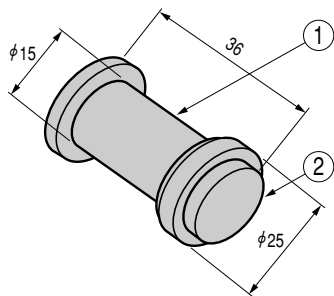

PFA

SERIES

コードスプール●PFA-2515

4個/1組

■構成内容

照番	名称	個数	材質	色・外装処理
1	コードスプール	4	ポリプロピレン	「ブラック」
2	キャップ	4	ネオプレンゴム	

付属のM4ネジとナットで取付けます。

PGA

SERIES

チルトレッグ●PGA-1670-090

2個/1組

■構成内容

照番	名称	個数	材質	色・外装処理
1	ステータ	2	ABS	「ブラック」
2	ロータ	2		
3	ラバー	4	ネオプレンゴム	
4	フィート	2	ゴム	

付属のM4ネジとナットで取付けます。

OKW

チルトレッグ●PGA-1660-70○

1セット/1組

- 汎用のチルトレッグです。
- ケースを傾けて使用する場合に取付けます。
- プラスチックケース等に指定穴を設けることにより、付属のビスで取付けられます。

■外観寸法図

●取付穴寸法図

■構成内容

照番	名称	個数	材質	色・外装処理
1	ステータ	4	UL94HB適合 ABS	機種内容参照
2	ロータ	2		
3	ラバー	4	ゴム	「ヘブルグレイ」
4	タッピングビス	4	—	—

■機種内容