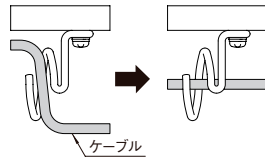

RACH SERIES ケーブルホルダーパネル

スチール

19INCH
JIS

販売単位
1枚

ブラック

取付例

特徴

- 19 インチマウントで使用できる放熱穴付きケーブルホルダーパネルです。
- ホルダーの開口に沿ってケーブルを挿入するため、ケーブルを傷つけることはありません。
- キャビネットラック内外のケーブル処理にご利用いただけます。

機種内容

在庫区分	型番	外形寸法			取付規格	質量 (kg)
		幅 W0	高さ H0	奥行 D0		
標準	RACH-0584PV	480	49	109	JIS	0.39

構成内容

照番	名称	個数	材質	色・外装処理
1	ケーブルホルダー	4	鋼材 (丸鋼 φ 4.0)	「ブラック」
2	パネル	1	鋼板 (SECC t1.2)	「ブラック」 N1.0 メラミン塗装

外観寸法図

単位 mm