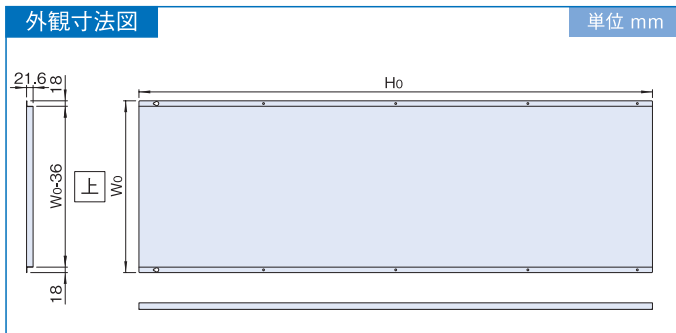

DPO SERIES 吸気ドア

スチール 販売単位 1枚 ホワイトグレイ

特徴

- ●防塵ラックDPRシリーズ(前後プレート無)用のドアです。
- ●ファンモーター(別売)による強制吸気を行う場合にラックの前面に取り付けます。(ラック内の圧力が上がるため、防塵効果が期待できます。)
- ●フィルター付きです。
- ●容易に着脱できます。
- ●ハンドルは施錠できます。

構成内容

照番	名称	個数	材質	色・外装処理
1	吸気ドア	1	鋼板(SECC t1.0)	[ホワイトグレイ] 7.5Y7.4/0.8メラミン塗装
2	ベンチレーションパネル	1		

※一部のパーツ及びねじ類を省略しています。(フィルター、ファン取付金具等) 付属品 鍵

機種内容

在庫区分	型番	外観寸法(mm)			適合ラック型番	質量(kg)
		幅 W₀	高さ H₀	奥行 D₀		
非標準	DPO-3660DRI-WG	592	1696	22	DPR-36U60□□WG	—
	DPO-4260DRI-WG		1946		DPR-42U60□□WG	—
	DPO-3670DRI-WG	692	1696		DPR-36U70□□WG	—
	DPO-4270DRI-WG		1946		DPR-42U70□□WG	—

外観寸法図

DPO SERIES ノーマル後板

スチール 販売単位 1枚 ホワイトグレイ

特徴

- ●防塵ラックDPRシリーズ(プレート付)と同じ後板です。
- ●固定はねじ止めになります。

構成内容

名称	個数	材質	色・外装処理
ノーマル後板	1	鋼板(SECC t1.0)	[ホワイトグレイ]7.5Y7.4/0.8メラミン塗装

付属品 取付用ねじ

機種内容

在庫区分	型番	外観寸法(mm)			適合ラック型番	質量(kg)
		幅 W₀	高さ H₀	奥行 D₀		
非標準	DPO-3660RPN-WG	568	1698	21.6	DPR-36U60□□WG	9.7
	DPO-4260RPN-WG		1948		DPR-42U60□□WG	11.1
	DPO-3670RPN-WG	668	1698		DPR-36U70□□WG	11.1
	DPO-4270RPN-WG		1948		DPR-42U70□□WG	12.7

外観寸法図

DPO SERIES ファンユニット後板

スチール 販売単位 1枚 ホワイトグレイ

特徴

- ●固定はねじ止めになります。
- ●ファンモーター(別売)による強制排気を行う場合にラックの背面に取り付けます。
- ●フィルター付きです。

構成内容

照番	名称	個数	材質	色・外装処理
1	ファンユニット用後板	1	鋼板(SECC t1.0)	[ホワイトグレイ] 7.5Y7.4/0.8メラミン塗装
2	ファンユニット	1		
3	ベンチレーションパネル	1		

付属品 取付用ねじ

機種内容

在庫区分	型番	外観寸法(mm)			適合ラック型番	質量(kg)
		幅 W₀	高さ H₀	奥行 D₀		
非標準	DPO-3660RPF-WG	568	1698	22	DPR-36U60□□WG	—
	DPO-4260RPF-WG		1948		DPR-42U60□□WG	—
	DPO-3670RPF-WG	668	1698		DPR-36U70□□WG	—
	DPO-4270RPF-WG		1948		DPR-42U70□□WG	—

外観寸法図

RAEB SERIES アイボルト

ねじ付 販売単位 1式

特徴

- ●ラックをつり上げて移動する場合や、固定する場合に、ラック上面4隅に取り付けます。

注意

- ●必ず4ヶ所にバランスを取り、つり上げてください

構成内容

名称	個数	材質	色・外装処理
アイボルト	4	鋼材	亜鉛めっき
M12ワッシャ	4	デルリン	[乳白色]

付属品 M12六角ナット、M12平座金 各4個

機種内容

在庫区分	型番	適合ラックシリーズ名	許容質量(kg)		質量(g/1個)
			垂直吊り1個	45°吊り2個	
標準	RAEB-1235S	DPR	220	220	165

外観寸法図