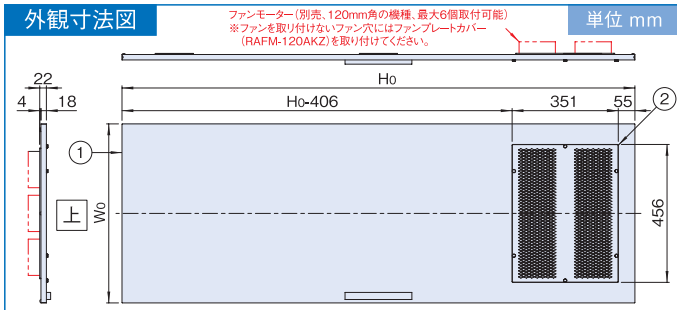

※一部のパーツ及びねじ類を省略しています。(フィルター、ファン取付金具等) 付属品 鍵

機種内容

在庫区分	型番	外観寸法(mm)			適合ラック型番	質量(kg)
		幅 W ₀	高さ H ₀	奥行 D ₀		
非標準	DPO-3660DRI-WG	592	1696	22	DPR-36U60□□WG	—
	DPO-4260DRI-WG		1946		DPR-42U60□□WG	—
	DPO-3670DRI-WG	692	1696		DPR-36U70□□WG	—
	DPO-4270DRI-WG		1946		DPR-42U70□□WG	—

外観寸法図

DPO SERIES ノーマル後板

スチール 販売単位 1枚 ホワイトグレイ

特徴

- 防塵ラックDPRシリーズ(プレート付)と同じ後板です。
- 固定はねじ止めになります。

構成内容

名称	個数	材質	色・外装処理
ノーマル後板	1	鋼板(SECC t1.0)	[ホワイトグレイ]7.5Y7.4/0.8メラミン塗装

付属品 取付用ねじ

機種内容

在庫区分	型番	外観寸法(mm)			適合ラック型番	質量(kg)
		幅 W ₀	高さ H ₀	奥行 D ₀		
非標準	DPO-3660RPN-WG	568	1698	21.6	DPR-36U60□□WG	9.7
	DPO-4260RPN-WG		1948		DPR-42U60□□WG	11.1
	DPO-3670RPN-WG	668	1698		DPR-36U70□□WG	11.1
	DPO-4270RPN-WG		1948		DPR-42U70□□WG	12.7

付属品 取付用ねじ

機種内容

在庫区分	型番	外観寸法(mm)			適合ラック型番	質量(kg)
		幅 W ₀	高さ H ₀	奥行 D ₀		
非標準	DPO-3660RPF-WG	568	1698	22	DPR-36U60□□WG	—
	DPO-4260RPF-WG		1948		DPR-42U60□□WG	—
	DPO-3670RPF-WG	668	1698		DPR-36U70□□WG	—
	DPO-4270RPF-WG		1948		DPR-42U70□□WG	—