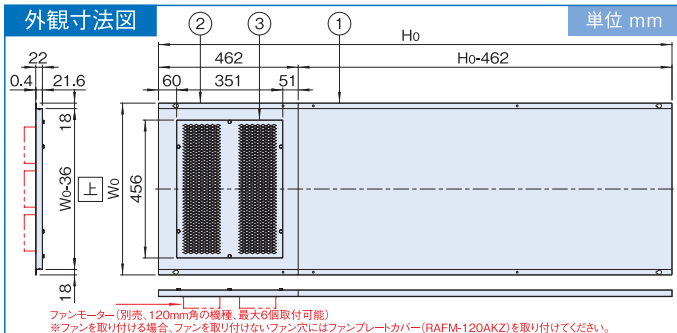

DPO SERIES 吸気ドア

スチール 販売単位 1枚 ホワイトグレイ

特徴

- ●防塵ラックDPRシリーズ(前後プレート無)用のドアです。
- ●ファンモーター(別売)による強制吸気を行う場合にラックの前面に取り付けます。(ラック内の圧力が上がるため、防塵効果が期待できます。)
- ●フィルター付きです。
- ●容易に着脱できます。
- ●ハンドルは施錠できます。

構成内容

照番	名称	個数	材質	色・外装処理
1	吸気ドア	1	鋼板(SECC t1.0)	[ホワイトグレイ] 7.5Y7.4/0.8メラミン塗装
2	ベンチレーションパネル	1		

※一部のパーツ及びねじ類を省略しています。(フィルター、ファン取付金具等) 付属品 鍵

機種内容

在庫区分	型番	外観寸法(mm)			適合ラック型番	質量(kg)
		幅 W₀	高さ H₀	奥行 D₀		
非標準	DPO-3660DRI-WG	592	1696	22	DPR-36U60□□WG	—
	DPO-4260DRI-WG		1946		DPR-42U60□□WG	—
	DPO-3670DRI-WG	692	1696		DPR-36U70□□WG	—
	DPO-4270DRI-WG		1946		DPR-42U70□□WG	—

外観寸法図

DPO SERIES ノーマル後板

スチール 販売単位 1枚 ホワイトグレイ

特徴

- ●防塵ラックDPRシリーズ(プレート付)と同じ後板です。
- ●固定はねじ止めになります。

構成内容

名称	個数	材質	色・外装処理
ノーマル後板	1	鋼板(SECC t1.0)	[ホワイトグレイ]7.5Y7.4/0.8メラミン塗装

付属品 取付用ねじ

機種内容

在庫区分	型番	外観寸法(mm)			適合ラック型番	質量(kg)
		幅 W₀	高さ H₀	奥行 D₀		
非標準	DPO-3660RPN-WG	568	1698	21.6	DPR-36U60□□WG	9.7
	DPO-4260RPN-WG		1948		DPR-42U60□□WG	11.1
	DPO-3670RPN-WG	668	1698		DPR-36U70□□WG	11.1
	DPO-4270RPN-WG		1948		DPR-42U70□□WG	12.7

外観寸法図

DPO SERIES ファンユニット後板

スチール 販売単位 1枚 ホワイトグレイ

特徴

- ●固定はねじ止めになります。
- ●ファンモーター(別売)による強制排気を行う場合にラックの背面に取り付けます。
- ●フィルター付きです。

構成内容

照番	名称	個数	材質	色・外装処理
1	ファンユニット用後板	1	鋼板(SECC t1.0)	[ホワイトグレイ] 7.5Y7.4/0.8メラミン塗装
2	ファンユニット	1		
3	ベンチレーションパネル	1		

付属品 取付用ねじ

機種内容

在庫区分	型番	外観寸法(mm)			適合ラック型番	質量(kg)
		幅 W₀	高さ H₀	奥行 D₀		
非標準	DPO-3660RPF-WG	568	1698	22	DPR-36U60□□WG	—
	DPO-4260RPF-WG		1948		DPR-42U60□□WG	—
	DPO-3670RPF-WG	668	1698		DPR-36U70□□WG	—
	DPO-4270RPF-WG		1948		DPR-42U70□□WG	—

外観寸法図

RAEB SERIES アイボルト

ねじ付 販売単位 1式

特徴

- ●ラックをつり上げて移動する場合や、固定する場合に、ラック上面4隅に取り付けます。

注意

- ●必ず4ヶ所にバランスを取り、つり上げてください

構成内容

名称	個数	材質	色・外装処理
アイボルト	4	鋼材	亜鉛めっき
M12ワッシャ	4	デルリン	[乳白色]

付属品 M12六角ナット、M12平座金 各4個

機種内容

在庫区分	型番	適合ラックシリーズ名	許容質量(kg)		質量(g/1個)
			垂直吊り1個	45°吊り2個	
標準	RAEB-1235S	DPR	220	220	165

外観寸法図