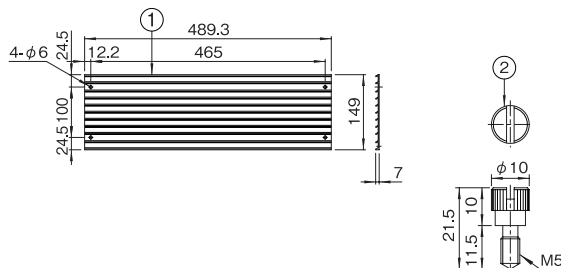

RBP SERIES ブラインドパネル

RoHS 対応品 ねじ付 19INCH JIS 19INCH EIA アルミ 販売単位 1枚

取付例

標準取付位置
19インチパネルマウント部

特徴

- ベンチレーションパネル(RVPシリーズ)と同じアルミ押出形材を使用したパネルです。

構成内容

照番	名称	個数	材質	色・外装処理
1	ブラインドパネル	1	アルミ押出形材	B2アルマイト
2	パネルホルドネジ	4	黄銅	ニッケルクロムめっき
3	平座金	4	ポリアミド t0.8	[透明]

付属品 無

機種内容

在庫区分	型番	外形寸法(mm)			取付規格 ※幅寸法は準拠していません。	質量(kg)
		Wo	Ho	Do		
標準	RBP-1549A	489.3	149(3J)	7	JIS	0.52
	RBP-1349A		132.6(3U)		EIA	

外觀寸法図

単位 mm

RBP-1549A

RBP-1349A