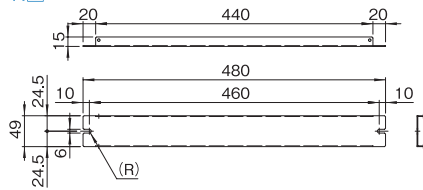

構成内容

名称	個数	材質	色・外装処理
ブラインドパネル	1	鋼板 t1.2	● 型番末尾0 「ブラック」N1.0メラミン塗装 ● 型番末尾9 「ホワイトグレイ」7.5Y7.4/0.8メラミン塗装
付属品	無		

機種内容

在庫区分	型番		外形寸法 (mm)			取付規格	質量 (kg)
	「ブラック」	「ホワイトグレイ」	W ₀	H ₀	D ₀		
標準	RBP-0548F-N0	RBP-0548F-N9	480	49(1J)	15	JIS	0.34
	RBP-1048F-N0	RBP-1048F-N9		99(2U)			
	RBP-0448F-N0	RBP-0448F-N9	43.7(1U)	EIA※1		0.31	
	RBP-0848F-N0	RBP-0848F-N9	88.1(2U)				
	RBP-1348F-N0	RBP-1348F-N9	132.6(3U)	EIA		0.71	

※1 ワイドピッチには対応しておりません。

外観寸法図

単位 mm

RBP-0548F-N□

RBP-1048F-N□

RBP-0448F-N□

RBP-0848F-N□

RBP-1348F-N□