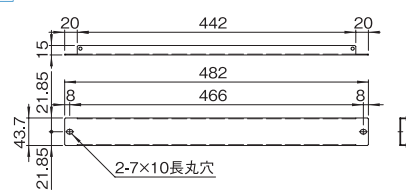

構成内容

名称	個数	材質	色・外装処理
ブラインドパネル	1	鋼板 t1.2	● 型番末尾0 「ブラック」N1.0メラミン塗装 ● 型番末尾9 「ホワイトグレイ」7.5Y7.4/0.8メラミン塗装
付属品	無		

機種内容

在庫区分	型番		外形寸法 (mm)			取付規格	質量 (kg)
	「ブラック」	「ホワイトグレイ」	W ₀	H ₀	D ₀		
標準	RBP-0548F-N0	RBP-0548F-N9	480	49(1J)	15	JIS	0.34
	RBP-1048F-N0	RBP-1048F-N9		99(2U)			
	RBP-0448F-N0	RBP-0448F-N9	43.7(1U)	EIA※1		0.31	
	RBP-0848F-N0	RBP-0848F-N9	88.1(2U)				
	RBP-1348F-N0	RBP-1348F-N9	132.6(3U)	EIA		0.71	

※1 ワイドピッチには対応しておりません。

外観寸法図

単位 mm

RBP-0548F-N□

RBP-1048F-N□

RBP-0448F-N□

RBP-0848F-N□

RBP-1348F-N□