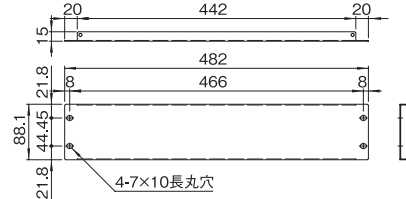

構成内容

名称	個数	材質	色・外装処理
ブラインドパネル	1	鋼板 t1.2	● 型番末尾0 「ブラック」N1.0メラミン塗装 ● 型番末尾9 「ホワイトグレイ」7.5Y7.4/0.8メラミン塗装
付属品	無		

機種内容

在庫区分	型番		外形寸法 (mm)			取付規格	質量 (kg)
	「ブラック」	「ホワイトグレイ」	W ₀	H ₀	D ₀		
標準	RBP-0548F-N0	RBP-0548F-N9	480	49(1J)	15	JIS	0.34
	RBP-1048F-N0	RBP-1048F-N9		99(2U)			
	RBP-0448F-N0	RBP-0448F-N9	43.7(1U)	EIA※1		0.31	
	RBP-0848F-N0	RBP-0848F-N9	88.1(2U)				
	RBP-1348F-N0	RBP-1348F-N9	132.6(3U)	EIA		0.71	

※1 ワイドピッチには対応しておりません。

外観寸法図

単位 mm

RBP-0548F-N□

RBP-1048F-N□

RBP-0448F-N□

RBP-0848F-N□

RBP-1348F-N□