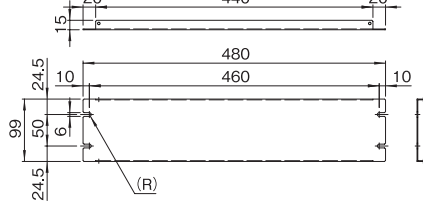

構成内容

名称	個数	材質	色・外装処理
ブラインドパネル	1	鋼板 t1.2	● 型番末尾0 「ブラック」N1.0メラミン塗装 ● 型番末尾9 「ホワイトグレイ」7.5Y7.4/0.8メラミン塗装
付属品	無		

機種内容

在庫区分	型番		外形寸法 (mm)			取付規格	質量 (kg)
	「ブラック」	「ホワイトグレイ」	W ₀	H ₀	D ₀		
標準	RBP-0548F-N0	RBP-0548F-N9	480	49(1J)	15	JIS	0.34
	RBP-1048F-N0	RBP-1048F-N9		99(2U)			
	RBP-0448F-N0	RBP-0448F-N9	43.7(1U)	EIA※1		0.31	
	RBP-0848F-N0	RBP-0848F-N9	88.1(2U)				
	RBP-1348F-N0	RBP-1348F-N9	132.6(3U)	EIA		0.71	

※1 ワイドピッチには対応しておりません。

外観寸法図

単位 mm

RBP-0548F-N□

RBP-1048F-N□

RBP-0448F-N□

RBP-0848F-N□

RBP-1348F-N□