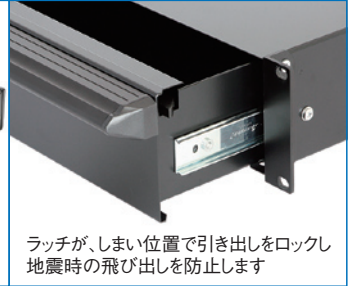

RELSERIES ラッチ付引き出しユニット

RoHS 対応品 19INCH JIS 19INCH EIA スチール 販売単位 1台 ブラック ホワイトグレイ

取付例
標準取付位置
19インチパネルマウント部

引き出し開き時
ラッチが、しまい位置で引き出しをロックし地震時の飛び出しを防止します

特徴

- 19インチマウントで使用できる引き出しユニットです。
- ケーブル、マニュアル等の保管に便利な引き出しです。
- ラッチがしまい位置で引き出しをロックするので、地震時の飛び出しを防止します。
- ハンドルを持って引き出しを引くだけでラッチのロックが解除できる、特別な機構を採用しています。(特許出願中)
- ボディは、最大引き出し位置にて極めて強い力で引っ張ると取り外せます。
- JISまたはEIA規格に準拠し、外装色は2色から選択できます。

注意

- 19インチラックへ取り付けるには別売の化粧ねじ(PBOシリーズ)が必要です。
- 搭載可能質量は静止状態及び引き出しユニット内へ搭載した場合です。

構成内容

照番	名称	個数	材質	色・外装処理
1	カバー	1	銅板 t1.0	●型番末尾N1 「ブラック」N1.0×ラミン塗装
2	ボディ	1	銅板 t1.0/1.2	●型番末尾WG 「ホワイトグレイ」7.5Y7.4/0.8×ラミン塗装
3	ラッチカバー	1	銅板 t0.8	
4	マウントアングル	2	アルミ押出形材	●型番末尾N1 ブラックアルマイト
5	キャリングハンドル	1		●型番末尾WG B2アルマイト
6	スライドラッチ	2	ポリプロピレン/ポリアセタール	「ブラック」
7	スライドレール	2	銅板等	垂鉛めっき

※一部のパーツ及びねじ類を省略しています。 付属品 無

機種内容

在庫区分	型番		外形寸法(mm)			詳細寸法(mm)			取付規格	搭載可能質量(kg)	質量(kg)
	ブラック	ホワイトグレイ	W ₀	H ₀	D ₀	H ₁	H ₂	H ₃			
在庫品	REL-100-350JN1	REL-100-350JWG	99(2J)	149(3J)	415.2	50	—	—	JIS	15	6.5
	REL-150-350JN1	REL-150-350JWG	149(3J)	—		100	—	—	EIA		7.9
	REL-088-350EN1	REL-088-350EWG	480	88.1(2U)	76.2	5.95	37.7	5.7			
	REL-133-350EN1	REL-133-350EWG	132.6(3U)	—	57.2	37.7		7.2			
	REL-177-350EN1	REL-177-350EWG	177(4U)	—	101.6	37.7	8.6				