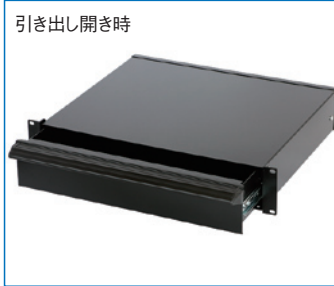

RELSERIES ラッチ付引き出しユニット

RoHS 対応品 19INCH JIS 19INCH EIA スチール 販売単位 1台 ブラック ホワイトグレイ

取付例
標準取付位置
19インチパネルマウント部

引き出し開き時
ラッチが、しまい位置で引き出しをロックし地震時の飛び出しを防止します

特徴

- 19インチマウントで使用できる引き出しユニットです。
- ケーブル、マニュアル等の保管に便利な引き出しです。
- ラッチがしまい位置で引き出しをロックするので、地震時の飛び出しを防止します。
- ハンドルを持って引き出しを引くだけでラッチのロックが解除できる、特別な機構を採用しています。(特許出願中)
- ボディは、最大引き出し位置にて極めて強い力で引っ張ると取り外せます。
- JISまたはEIA規格に準拠し、外装色は2色から選択できます。

注意

- 19インチラックへ取り付けるには別売の化粧ねじ(PBOシリーズ)が必要です。
- 搭載可能質量は静止状態及び引き出しユニット内へ搭載した場合です。

構成内容

照番	名称	個数	材質	色・外装処理
1	カバー	1	銅板 t1.0	●型番末尾N1 「ブラック」N1.0×ラミン塗装
2	ボディ	1	銅板 t1.0/1.2	●型番末尾WG 「ホワイトグレイ」7.5Y7.4/0.8×ラミン塗装
3	ラッチカバー	1	銅板 t0.8	
4	マウントアングル	2	アルミ押出形材	●型番末尾N1 ブラックアルマイト
5	キャリングハンドル	1		●型番末尾WG B2アルマイト
6	スライドラッチ	2	ポリプロピレン/ポリアセタール	「ブラック」
7	スライドレール	2	銅板等	垂鉛めっき