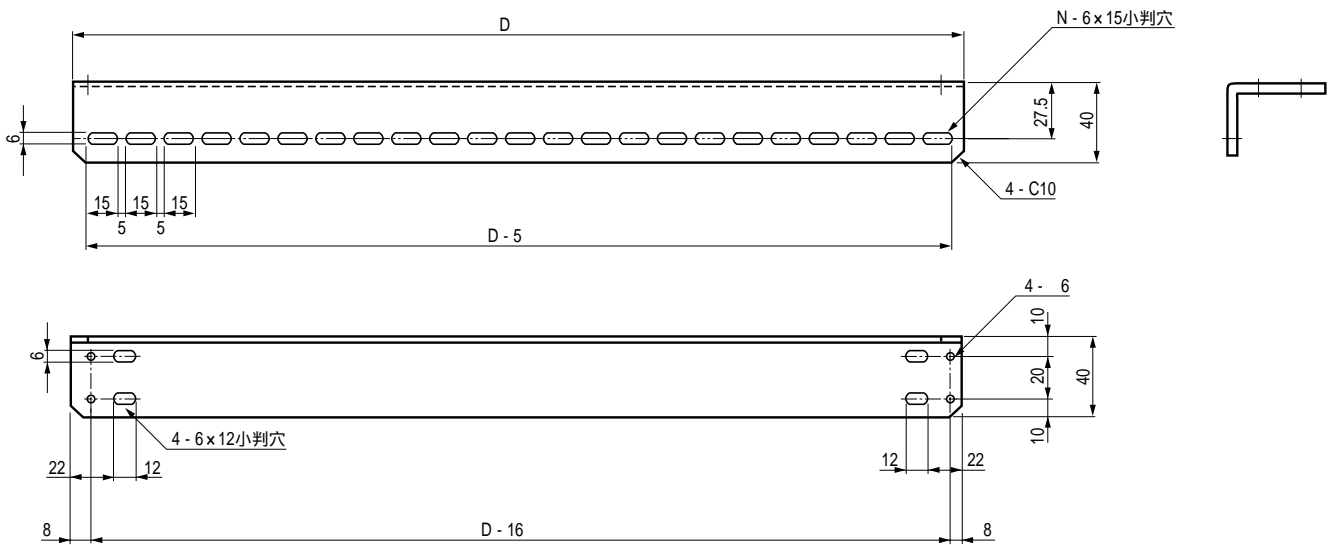

## 外觀寸法図

## 構成内容

名称	個数	材質	色・外装処理
サポートアンクル	2	t2.0 SPCC	「ブラック」ED

付属品：取付用ねじ

## 機種内容

型番	W <sub>0</sub>	H <sub>0</sub>	D <sub>0</sub>	N	質量 (kg/1本)
RKO-450SA-F	40	40	400	20	0.47
-530SA-F			480	24	0.56
-630SA-F			580	29	0.68
-710SA-F			660	33	0.78
-810SA-F			760	38	0.90