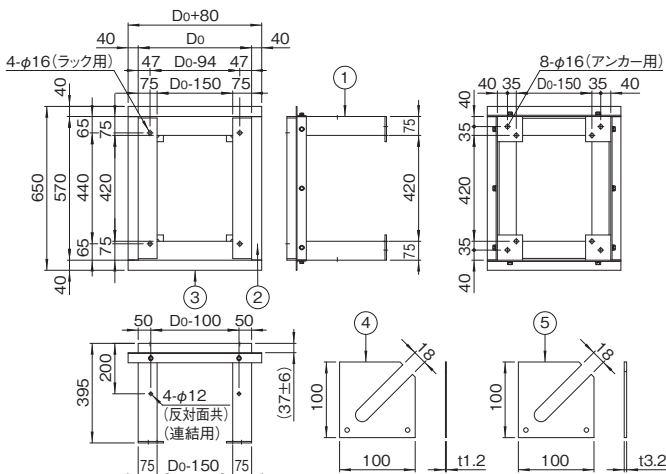

■の網掛け部の機種は標準在庫品ではありません。

構成内容

照番	名称	個数	材質	色・外装処理
1	チャンネルベース	1	等辺山形鋼/鋼板	「ブラック」N1.0塗装
2	ライナー-1.2	8	鋼板(SPCC t1.2)	
3	ライナー-3.2	8	鋼板(SPCC t3.2)	

付属品 ラック取付用M12ボルト・M12ナット・座金一式

外観寸法図

RKO SERIES

高さ400mmのチャンネルベースです。
チャンネルベース(高さ400mm)

機種内容

型番	外形寸法(mm)		適合ラック奥行Do(mm)	適合ラックシリーズ名
	幅Wo	高さHo		
RKO-574045CB2	570	395	450	DIG NewRJ/C NewRKC
RKO-574053CB2			530	
RKO-574063CB2			630	
RKO-574071CB2			710	
RKO-574081CB2			810	
RKO-574090CB2			900	
RKO-5740A0CB2		1000		
RKO-574045CBL2		400 (380~410)	450	
RKO-574053CBL2			530	
RKO-574063CBL2			630	
RKO-574071CBL2			710	
RKO-574081CBL2			810	
RKO-574090CBL2	900			
RKO-5740A0CBL2	1000			

■の網掛け部の機種は標準在庫品ではありません。

外観寸法図

RKO-5740□□□CB2

RKO-5740□□□CBL2