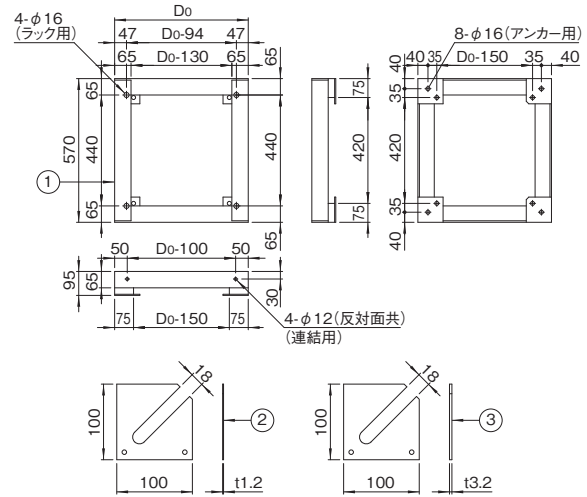

RKO SERIES

高さ100mmのチャンネルベースです。
チャンネルベース(高さ100mm)

ブラック スチール 販売単位 1台

特徴

- OAフロア用の鋼材製の架台です。
- 基本構造材として鋼材を使用しているため、強度的に優れています。
- 各面からケーブルを導入できます。
- 高さ調整用のライナーが付属しています。
- ラックを取り付けるボルト、ナット、座金が付属しています。

機種内容

型番	外形寸法(mm)		適合ラック奥行Do(mm)	適合ラックシリーズ名
	幅Wo	高さHo		
RKO-571045CB2	570	95	450	DIG NewRJ/C NewRKC
RKO-571053CB2			530	
RKO-571063CB2			630	
RKO-571071CB2			710	
RKO-571081CB2			810	
RKO-571090CB2			900	
RKO-5710A0CB2			1000	

■の網掛け部の機種は標準在庫品ではありません。

構成内容

照番	名称	個数	材質	色・外装処理
1	チャンネルベース	1	等辺山形鋼/鋼板	「ブラック」N1.0塗装
2	ライナー-1.2	8	鋼板(SPCC t1.2)	
3	ライナー-3.2	8	鋼板(SPCC t3.2)	

付属品 ラック取付用M12ボルト・M12ナット・座金一式

外観寸法図

RKO SERIES

高さ400mmのチャンネルベースです。
チャンネルベース(高さ400mm)

機種内容

型番	外形寸法(mm)		適合ラック奥行Do(mm)	適合ラックシリーズ名
	幅Wo	高さHo		
RKO-574045CB2	570	395	450	DIG NewRJ/C NewRKC
RKO-574053CB2			530	
RKO-574063CB2			630	
RKO-574071CB2			710	
RKO-574081CB2			810	
RKO-574090CB2			900	
RKO-5740A0CB2		1000		
RKO-574045CBL2		400 (380~410)	450	
RKO-574053CBL2			530	
RKO-574063CBL2			630	
RKO-574071CBL2			710	
RKO-574081CBL2			810	
RKO-574090CBL2	900			
RKO-5740A0CBL2	1000			

■の網掛け部の機種は標準在庫品ではありません。

外観寸法図

RKO-5740□□□CB2

RKO-5740□□□CBL2