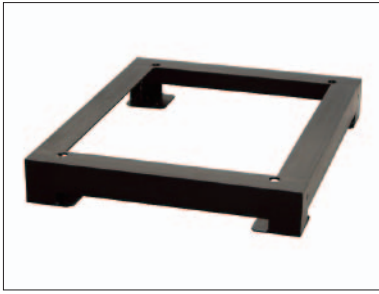

RKO SERIES

高さ100mmのチャンネルベースです。
チャンネルベース(高さ100mm)

ブラック スチール 販売単位 1台

特徴

- OAフロア用の鋼材製の架台です。
- 基本構造材として鋼材を使用しているため、強度的に優れています。
- 各面からケーブルを導入できます。
- 高さ調整用のライナーが付属しています。
- ラックを取り付けるボルト、ナット、座金が付属しています。

機種内容

型番	外形寸法(mm)		適合ラック奥行Do(mm)	適合ラックシリーズ名
	幅Wo	高さHo		
RKO-571045CB2	570	95	450	DIG NewRJ/C NewRKC
RKO-571053CB2			530	
RKO-571063CB2			630	
RKO-571071CB2			710	
RKO-571081CB2			810	
RKO-571090CB2			900	
RKO-5710A0CB2			1000	

■の網掛け部の機種は標準在庫品ではありません。

構成内容

照番	名称	個数	材質	色・外装処理
1	チャンネルベース	1	等辺山形鋼/鋼板	「ブラック」N1.0塗装
2	ライナー-1.2	8	鋼板(SPCC t1.2)	
3	ライナー-3.2	8	鋼板(SPCC t3.2)	

付属品 ラック取付用M12ボルト・M12ナット・座金一式

外観寸法図

RKO SERIES

高さ400mmのチャンネルベースです。
チャンネルベース(高さ400mm)

ブラック スチール 販売単位 1台

RKO-5740□□□CB2

RKO-5740□□□CBL2

特徴

- フリーアクセスフロア用の鋼材製の架台です。
- 基本構造材として鋼材を使用しているため、強度的に優れています。
- 各面からケーブルを導入できます。
- ラックを取り付けるボルト、ナット、座金が付属しています。
- フリーアクセスフロアの床パネルを支えるアングルが標準装備されています。
- RKO-5740□□□CB2は高さ調整用のライナーが付属しています。
- RKO-5740□□□CBL2はアンカープレートのおねじを調整することによりレベル調整が可能です。