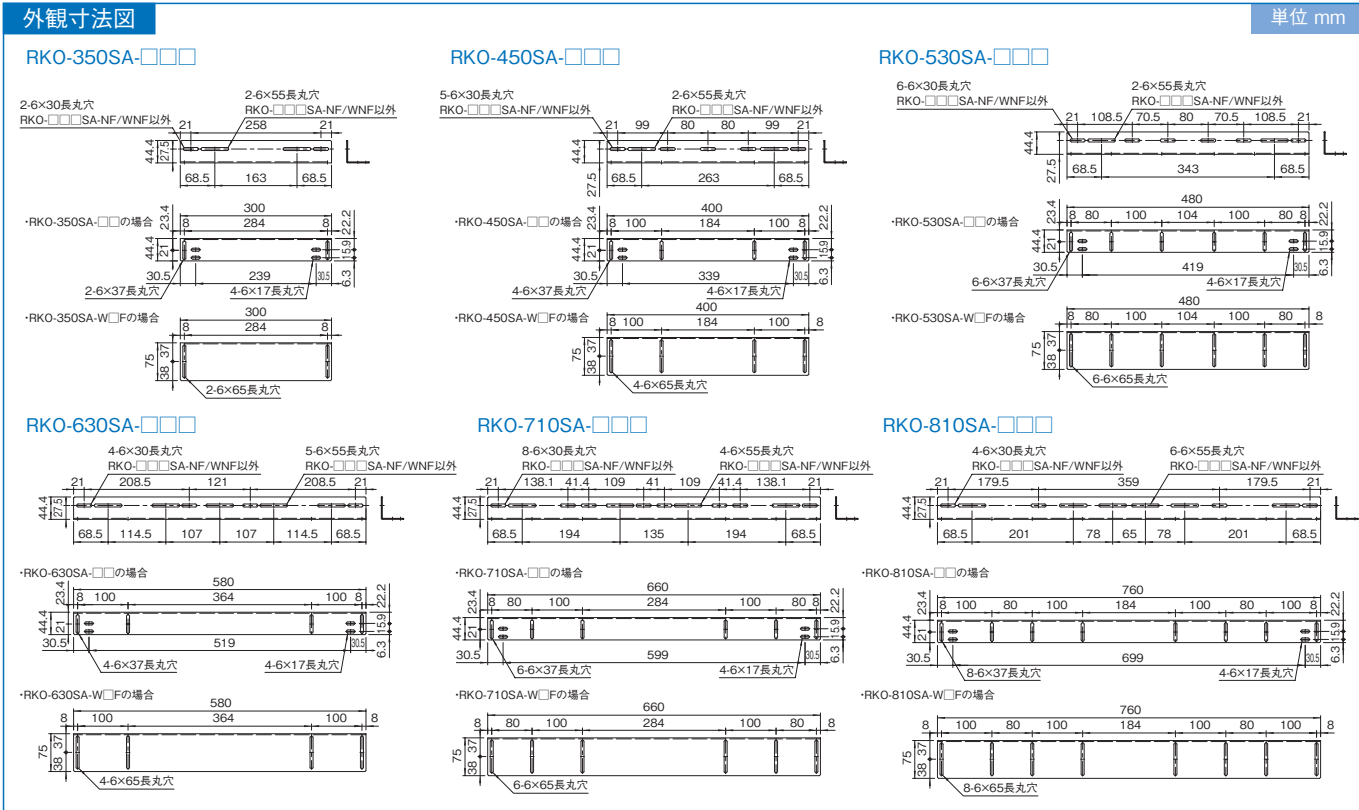

※1 RKO-□□□-□□の場合44.4mm RKO-□□□-W□□Fの場合75mm ※2 RKO-□□□SA-NF/WNFの場合は取り付けできません。
※3 ラックのHフレームに対して直接取り付けられる機種を表しています。ガイドマウントフレームを取り付けることにより適合するサポートアングルより短い機種でも取り付けできます。NKDシリーズ、RPC、RPDシリーズへの取り付けにはガイドマウントフレーム等が必要になります。

搭載可能質量

型番	搭載可能質量(kg/2本)	型番	搭載可能質量(kg/2本)	型番	搭載可能質量(kg/2本)	型番	搭載可能質量(kg/2本)	型番	搭載可能質量(kg/2本)
RKO-350SA-HA	40	RKO-350SA-NF	45	RKO-350SA-HF	45	RKO-350SA-WNF	45	RKO-350SA-WHF	45
RKO-450SA-HA		RKO-450SA-NF		RKO-450SA-HF		RKO-450SA-WNF		RKO-450SA-WHF	
RKO-530SA-HA		RKO-530SA-NF		RKO-530SA-HF		RKO-530SA-WNF		RKO-530SA-WHF	
RKO-630SA-HA		RKO-630SA-NF		RKO-630SA-HF		RKO-630SA-WNF		RKO-630SA-WHF	
RKO-710SA-HA		RKO-710SA-NF		RKO-710SA-HF		RKO-710SA-WNF		RKO-710SA-WHF	
RKO-810SA-HA		RKO-810SA-NF		RKO-810SA-HF		RKO-810SA-WNF		RKO-810SA-WHF