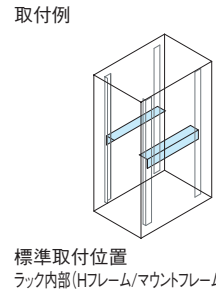

RKO-SASERIES サポートアングル

- ### 特徴
- 19インチパネルマウントだけでは安全に実装できない機器を支える金具です。
 - 機器全体の重量を平均的に支えることができます。
 - 別売の収納棚を取り付けて運用することができます。
 - RKO-□□SA-W□□はJIS規格のキャビネットラックRKCシリーズ等に対して4箇所ねじ止めできる高さ寸法になっています。

構成内容

名称	個数	材質			色・外装処理	
		RKO-□□SA-HA	RKO-□□SA-NF RKO-□□SA-WNF	RKO-□□SA-HF	RKO-□□SA-WHF	RKO-□□SA-W□□
サポートアングル	2	アルミ押出型材	鋼板 t2.0	B2アルマイト	「ブラック」塗装	
付属品	取付用ねじ(M5 8本)					

- ### 注意
- 搭載可能質量は静止状態及びサポートアングル2本へ搭載した場合です。

機種内容

在庫区分	型番					外形寸法(mm)			主要適合棚型番※2	適合ラックシリーズ名 (適合機種サイズmm)※3	質量(kg/2本)								
	棚取付穴有 アルミ製	棚取付穴無 スチール製	棚取付穴有 スチール製	棚取付穴無 スチール製	JIS	W	H	D			HA	NF	HF	WNF	WHF				
標準	RKO-350SA-HA	RKO-350SA-NF	RKO-350SA-HF	RKO-350SA-WNF	RKO-350SA-WHF	44.4	44.4※1	75※1	RAKS-1235□□W	RHS-1238SL-B□□	—	0.4	0.8	0.8	1.2	1.2			
	RKO-450SA-HA	RKO-450SA-NF	RKO-450SA-HF	RKO-450SA-WNF	RKO-450SA-WHF				RAKS-1235□□W	RAKS-1245□□W	RHS-1238SL-B□□	RKC(D450)	RJC(D450)	0.6	1.0	1.0	1.4	1.4	
	RKO-530SA-HA	RKO-530SA-NF	RKO-530SA-HF	RKO-530SA-WNF	RKO-530SA-WHF				RAKS-12□□□□W	RHS-12□□SL-B□□	RKC(D530)	0.6	1.2	1.2	1.8	1.8			
	RKO-630SA-HA	RKO-630SA-NF	RKO-630SA-HF	RKO-630SA-WNF	RKO-630SA-WHF				RAKS-12□□□□W	RHS-12□□SL-B□□	DIG(D630)	RKC(D630)	RJC(D630)	RKD(D800)	0.8	1.6	1.6	2.2	2.2
	RKO-710SA-HA	RKO-710SA-NF	RKO-710SA-HF	RKO-710SA-WNF	RKO-710SA-WHF				RAKS-12□□□□W	RHS-12□□SL-B□□	DIG(D710)	RKC(D710)	RKD(D880)	1.0	1.8	1.8	2.4	2.4	
	RKO-810SA-HA	RKO-810SA-NF	RKO-810SA-HF	RKO-810SA-WNF	RKO-810SA-WHF				RWF2-26□□□□	NPWS-4439-□□	NPWS-4451-□□	RKC(D810)	RKD(D980)	1.0	2.0	2.0	2.8	2.8	