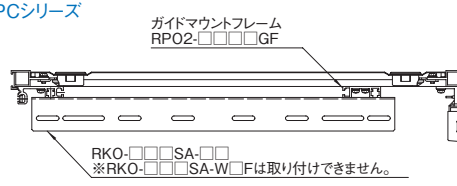

RKO-SAsERIES サポートアングル

RoHS
対応品

ねじ付

アルミ

スチール

販売単位
2本

ブラック

実装例

単位 mm

RKCシリーズ

RPCシリーズ

NKD-701-640□W

NKD-701-820□W