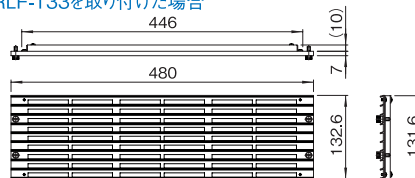

構成内容

照番	名称	個数	材質	色・外装処理
1	フィルター	1	ポリウレタン	「グレイ」
2	セッティングプレート	1	エクスパンドメタル t0.6	「ブラック」ED塗装
3	Wフレーム	2	銅板 t1.0	
4	Hフレーム	2		

付属品 取付用ねじ(M3 8本)

機種内容

在庫区分	型番	適合ベンチレーションパネル型番	適合ラックシリーズ名	質量(kg)
標準	RLF-150	RVP-1548A RVP-1549A RVP-1549A2 RVP-1549A2W RVP-1549AN1	DIG RJC RKC RPC RKD(JIS規格品) RPD	0.29
	RLF-133	RVP-1348A RVP-1349A	NKD RKD(EIA規格品)	0.27

分解図

組み合わせ例

RVP-1348AにRLF-133を取り付けた場合

RVP-1548AにRLF-150を取り付けた場合