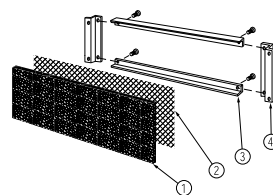

RLF_{SERIES} ダストフィルター

RoHS
対応品

ねじ付
取付

販売単位
1式

取付例

標準取付位置
ラック内部(ベンチレーションパネル)

特徴

- ベンチレーションパネル専用のフィルターと金具のセットです。
- ベンチレーションパネルの裏側に取付けできます。
- フィルターだけをはずして水洗いすることができます。

構成内容

照番	名称	個数	材質	色・外装処理
1	フィルター	1	ポリウレタン	「グレイ」
2	セッティングプレート	1	エクスパンドメタル t0.6	「ブラック」ED塗装
3	Wフレーム	2	銅板 t1.0	
4	Hフレーム	2		

付属品 取付用ねじ(M3 8本)

機種内容

在庫区分	型番	適合ベンチレーションパネル型番	適合ラックシリーズ名	質量(kg)
標準	RLF-150	RVP-1548A RVP-1549A RVP-1549A2 RVP-1549A2W RVP-1549AN1	DIG RJC RKC RPC RKD(JIS規格品) RPD	0.29
	RLF-133	RVP-1348A RVP-1349A	NKD RKD(EIA規格品)	0.27

分解図

組み合わせ例

RVP-1348AにRLF-133を取り付けた場合

RVP-1548AにRLF-150を取り付けた場合