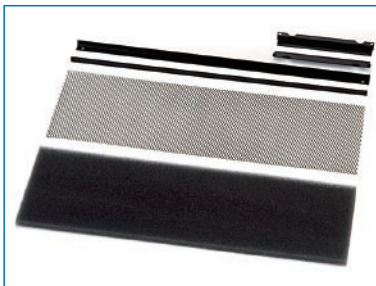

RLF_{SERIES} ダストフィルター

RoHS
対応品

ねじ付
取付

販売単位
1式

取付例

標準取付位置
ラック内部(ベンチレーションパネル)

特徴

- ベンチレーションパネル専用のフィルターと金具のセットです。
- ベンチレーションパネルの裏側に取付けできます。
- フィルターだけをはずして水洗いすることができます。

構成内容

照番	名称	個数	材質	色・外装処理
1	フィルター	1	ポリウレタン	「グレイ」
2	セッティングプレート	1	エクスパンドメタル t0.6	「ブラック」ED塗装
3	Wフレーム	2	銅板 t1.0	
4	Hフレーム	2		

付属品 取付用ねじ(M3 8本)

機種内容

在庫区分	型番	適合ベンチレーションパネル型番	適合ラックシリーズ名	質量(kg)
標準	RLF-150	RVP-1548A RVP-1549A RVP-1549A2 RVP-1549A2W RVP-1549AN1	DIG RJC RKC RPC RKD(JIS規格品) RPD	0.29
	RLF-133	RVP-1348A RVP-1349A	NKD RKD(EIA規格品)	0.27