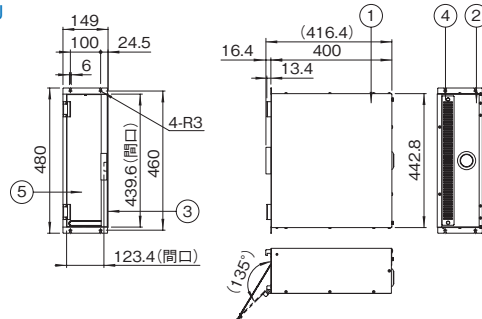

RMB SERIES マウント収納ボックス

RoHS 対応品 スチール 19INCH JIS 19INCH EIA 販売単位 1台 ホワイトグレイ

取付例

標準取付位置
19インチパネルマウント部

特徴

- 19インチマウントタイプの収納ボックスです。
- 高い位置に取付けた場合でもフロントの亚克力プレート越しに内容物が確認できます。また、電子機器等を格納する場合においても動作状態を確認できます。
- 後面の換気穴は内部のスリットパネルにより、開閉できます。

※一部のパーツ及びねじ類を省略しています。 付属品 無

機種内容

在庫区分	型番	外形寸法(mm)			取付規格	搭載可能質量(kg)	質量(kg)
		Wo	Ho	Do			
標準	RMB-150-400J	480	149(3J)	400	JIS	20	7.6
	RMB-177-400E	482	177(4U)		EIA		8.1

外観寸法図

単位 mm

RMB-150-400J

RMB-177-400E