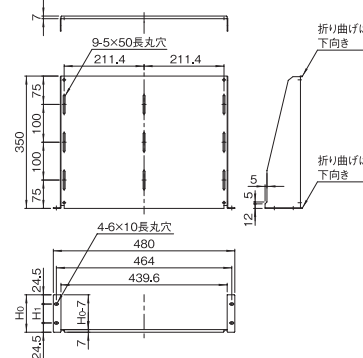

RSJ-□J35-A□□