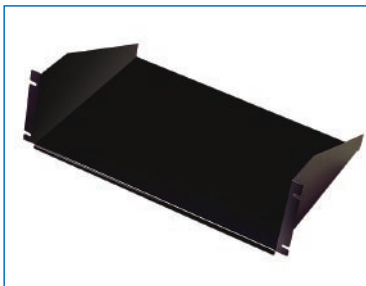

# RSJ SERIES 収納棚 (JIS規格)

RoHS  
対応品

19INCH  
JIS

スチール

販売単位  
1枚

ホワイトグレイ  
ブラック

取付例

標準取付位置  
19インチパネルマウント部

## 特徴

- 19インチマウントタイプの収納棚でJIS規格に準拠しています。
- RSJ-□□□□-B□□の場合、長角穴を利用すれば、機器固定ベルト(別売RAKBシリーズ)による簡易固定が可能です。
- RSJ-□□□□-B□□の後側はラック内へ機器等が落下ないように折り曲げが上向きになっています。