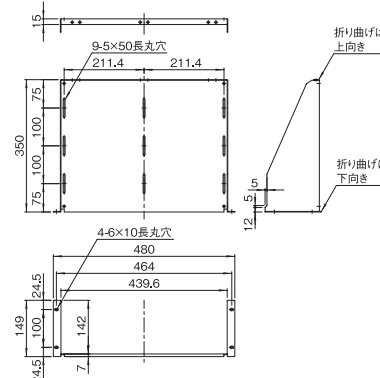

RSJ-3J35-B□□