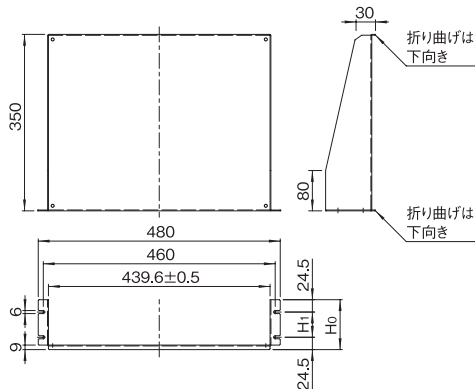

RSJ-□□□□-A□□