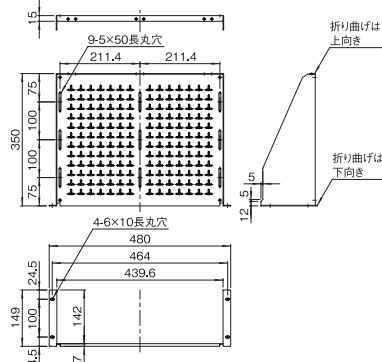

## 機種内容

在庫区分	型番(色)		外形寸法(mm)			詳細寸法	取付規格	搭載可能質量(kg)	質量(kg)	
	ブラック	ホワイトグレイ	Wo	Ho	Do					
標準	RSJH-2J35-AN1	RSJH-2J35-AWG	480	149(2J)	350	50	100	JIS	10	2.3
	RSJH-3J35-AN1	RSJH-3J35-AWG							15	2.6
	RSJH-3J35-BN1	RSJH-3J35-BWG							—	25

※高さ50mm(1J)用として、EIA規格品のRSEH-1U35-B□□(別売品)を使用することができます。但し、幅寸法はJIS規格に準拠しておりません。

## 外観寸法図

RSJH-□J35-A□□

RSJH-3J35-B□□