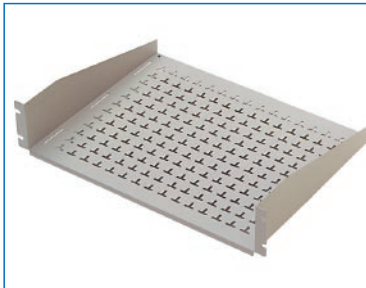

※高さ50mm(1J)用として、EIA規格品のRSEH-1U35-B□□(別売品)を使用することができます。但し、幅寸法はJIS規格に準拠しておりません。

## 外観寸法図

RSJH-□J35-A□□

RSJH-3J35-B□□

# RSJH SERIES 収納棚 (JIS規格)

RoHS 対応品 19INCH JIS スチール 販売単位 1枚  
 ホワイトグレイ ブラック

取付例

標準取付位置  
19インチパネルマウント部

## 特徴

- 19インチマウントタイプの収納棚でJIS規格に準拠しています。
- T字形の穴が空いているため、放熱効果があります。
- T字形の穴または長角穴を利用すれば、機器固定ベルト(別売RAKBシリーズ)による簡易固定が可能です。
- RSJH-□□□□-B□□の後側はラック内へ機器等が落下しないように折り曲げが上向きになっています。