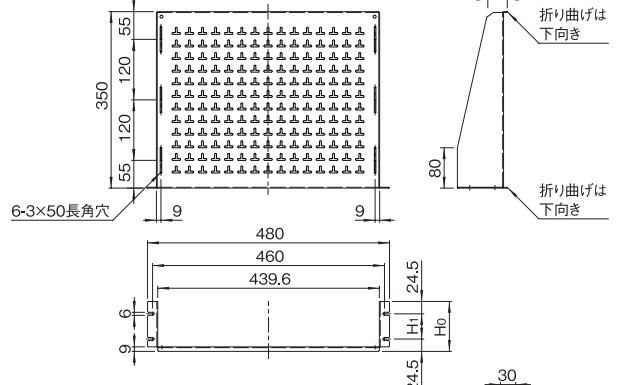

外観寸法図

RSJH-□□□□-A□