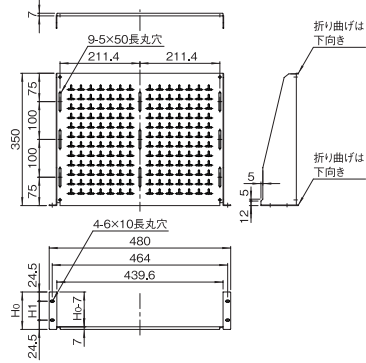

外観寸法図

RSJH-□J35-A□□