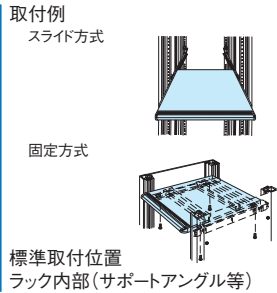

RWF2 SERIES スチールテーブル

RoHS対応品 お届け スチール 販売単位 1枚 ブラック ホワイトグレイ

特徴

- 19インチマウント仕様ではない機器用の収納棚です。
- 別売のスライドレール等を使用すればスライド方式の棚となり、サポートアングルを使用すれば、固定棚として使用できます。
- スライドレールを使用する場合、RWF-□□□□はスライドレールがテーブル面より上になり、RWF2-□□□□Fはスライドレールがテーブル面より下になります。
- 棚面の四角穴を利用すれば、機器固定ベルト(別売)により簡易固定が可能です。
- 別売のケーブルキャリア(RACC-550)を使用すれば、電源ケーブル等をラック後側で整線できます。

注意

- 19インチラックへ取り付けるには別売のサポートアングルまたはスライドレール等が必要になります。
- 搭載可能質量は静止状態及び棚上面へ搭載した場合です。

構成内容

照番	名称	個数	材質	色・外装処理	
				RWF2-26□□□□の場合	RWF2-26□□□□N1の場合
1	収納棚	1	鋼板 t1.2	「ホワイトグレイ」 7.5Y7.4/0.8メラミン塗装	「ブラック」 N1.0メラミン塗装
2	ハンドル	1	アルミ押出型材	B2アルマイト	ブラックアルマイト
3	ハンドルキャップ	別納計2	UL94V-0適合	「クレーシヤド」J2Y6.0/1.3	
4	化粧カバー	1	ABS	「ホワイトグレイ」7.5Y7.4/0.8	「ブラック」

付属品 取付用ねじ(サポートアングル用)

外観寸法図

機種内容

在庫区分	型番(色)		外形寸法(mm)			詳細寸法(mm)				適合スライドレール型番			搭載可能質量(kg)	質量(kg)
	ホワイトグレイ	ブラック	W0	H0	D0	H1	D1	D2	D3	適合スライドレール型番				
標準	RWF2-2638	RWF2-2638-N1	430	26	380	14	273.5	12.7	88.9	FDO-550~850SA3□□	FDO-550~850SA-F2□□	FHO-500~800SA	25	2.9
					480					FDO-550~850SA3□□	FDO-650~850SA-F2□□	FHO-600~800SA		
					560									
					380	20.5	273.5	12.7	88.9	FDO-550~850SA3□□	FDO-550~850SA-F2□□	FHO-500~800SA		
					480					FDO-550~850SA3□□	FDO-650~850SA-F2□□	FHO-600~800SA		
					560									