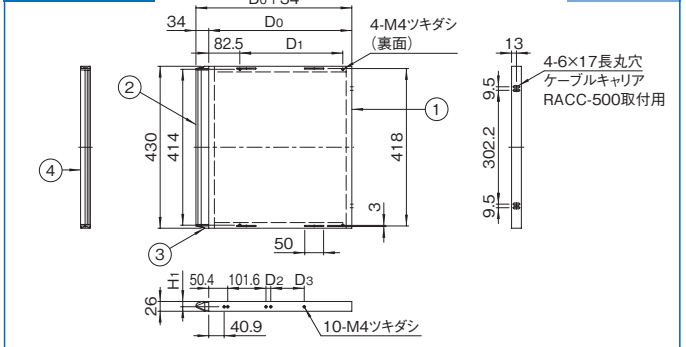

注意

- 19インチラックへ取り付けるには別売のサポートアングルまたはスライドレール等が必要になります。
- 搭載可能質量は静止状態及び棚上面へ搭載した場合です。

構成内容

照番	名称	個数	材質	色・外装処理	
				RWF2-26□□□□の場合	RWF2-26□□□□N1の場合
1	収納棚	1	鋼板 t1.2	「ホワイトグレイ」 7.5Y7.4/0.8メラミン塗装	「ブラック」 N1.0メラミン塗装
2	ハンドル	1	アルミ押出型材	B2アルマイト	ブラックアルマイト
3	ハンドルキャップ	別納計2	UL94V-0適合	「クレーシヤド」J2Y6.0/1.3	
4	化粧カバー	1	ABS	「ホワイトグレイ」7.5Y7.4/0.8	「ブラック」

付属品 取付用ねじ(サポートアングル用)

外観寸法図

機種内容

在庫区分	型番(色)		外形寸法(mm)			詳細寸法(mm)				適合スライドレール型番			搭載可能質量(kg)	質量(kg)
	ホワイトグレイ	ブラック	W0	H0	D0	H1	D1	D2	D3	適合スライドレール型番				
標準	RWF2-2638	RWF2-2638-N1	430	26	380	14	273.5	12.7	88.9	FDO-550~850SA3□□	FDO-550~850SA-F2□□	FHO-500~800SA	25	2.9
					480					FDO-550~850SA3□□	FDO-650~850SA-F2□□	FHO-600~800SA		
					560									
					380	20.5	273.5	12.7	88.9	FDO-550~850SA3□□	FDO-550~850SA-F2□□	FHO-500~800SA		
					480					FDO-550~850SA3□□	FDO-650~850SA-F2□□	FHO-600~800SA		
					560									