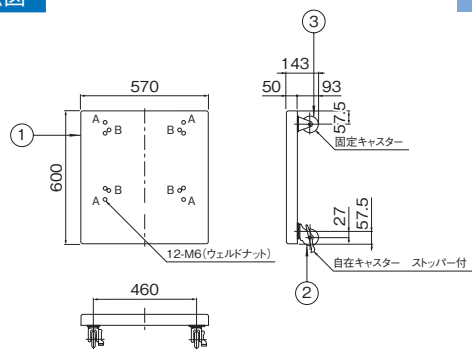

## 機種内容

在庫区分	型番	適合ラックシリーズ名	許容質量(kg)	質量(kg)
標準	RZ-60	RCB RCSタイプA	265	12.5

## 外観寸法図

単位 mm

取付例

RCS-□□□□

RCB-2060