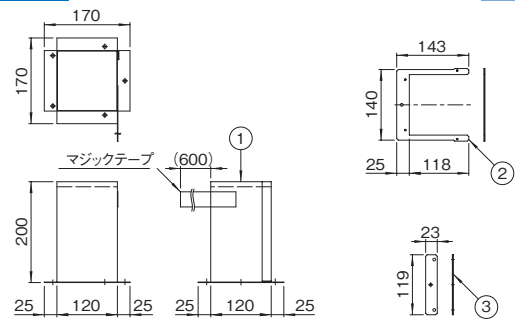

取付例

標準取付位置
ラック上面/ラック内下面

特徴

- ラック上面またはラック内下面からのケーブルと穴のスキマを埋める巾着です。
- 巾着の口はマジックテープ付きになっており、ケーブルの量に合わせて口を閉じることができます。
- 開口部が無くなるので、部品の落下や、排熱の回り込みを防止することができます。
- 特別仕様にてサイズや材質の変更等が可能です。

構成内容

照番	名称	個数	材質	色・外装処理
1	巾着	1	オレフィンターポリン (UL94VTM-0相当品)	「ブラック」
2	押さえ金具(1)	1	銅板 t2.0	「ブラック」 N1.0メタミン塗装
3	押さえ金具(2)	1		

付属品 取付用ねじ

機種内容

在庫区分	型番	適合ラック	質量 (kg/1式)
在庫品	SSO-121220KCP	SNR (組替記号THNの配線穴付ノーマル天板に取付) SCR・SNR・SSR (入線用巾着取付ボトムグランドプレート SSO-□□BGP3-Cに取付)	0.3

外観寸法図

単位 mm

取付例