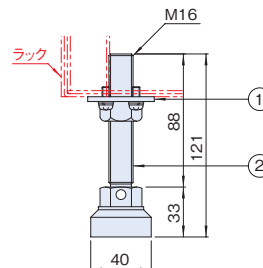

SSO_{SERIES} フロアレベラーセット

RoHS 対応品 ねじ付 スチール 販売単位 1式

特徴

- ラックの高さ調整に用います。
- キャスターを取り付けたラックの動きを完全に止めたい場合にラックの下面に取り付けます。
- φ6.5の穴を利用することにより、φ6軸のブラسدライバーにて回転させることができます。
- 特定のラックに取り付けるためのナットプレート付です。

機種内容

在庫区分	型番	外形寸法(mm)			適合ラックシリーズ名 (適合機種サイズ mm)				質量 (kg/1式)
		W ₀	H ₀	D ₀	NBSD(H2000)	RKCS	SNR	SSR	
標準	SSO-121FLS	40	121	40					1.1

外観寸法図

単位 mm

構成内容

照番	名称	個数	材質	色・外装処理
1	フロアレベラー用ナットプレート	2	鋼板 t3.2	「ホワイトグレイ」7.5Y7.4/0.8メラミン塗装
2	フロアレベラー	2	鋼材 デルリン	亜鉛めっき

付属品 取付用ねじ(M5 16本)