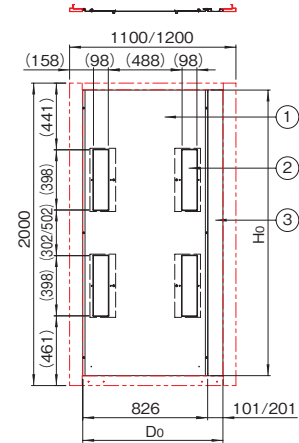

SSO SERIES 連結側板(サーバーラック/2分割サーバーラック用)

RoHS
対応品

ねじ付
部品

スチール

販売単位
1枚

ブラック
ホワイトグレイ

特徴

- SSRシリーズ専用の側板です。
 - 連結時に使用します。
 - 仕切窓をスライドさせ、開放することで、隣のラックへの配線ができます。
 - 仕切窓は、セキュリティを考慮し、1方向からの取り外しはできない仕様になっています。
- ※ 連結側板はサーバーラック/2分割サーバーラックSSRシリーズと一緒にご依頼ください。

外観寸法図

単位 mm

SSO-□□90SPC-□□
SSO-□□A0SPC-□□

SSO-□□B0SPC-□□
SSO-□□C0SPC-□□

構成内容

照番	名称	個数	材質	色・外装処理
1	連結側板	1	鋼板 t0.8	●型番末尾B 「ブラック」N1.0メラミン塗装
2	仕切窓	4		●型番末尾W 「ホワイトグレイ」7.5Y7.4/0.8メラミン塗装
3	側板カバーレール	0/1※2	鋼板 t1.0	

※1 一部のパーツ及びねじ類を省略しています。 付属品 取付用ねじ
 ※2 適合するラックの奥行が900/1000mmの場合:0枚 適合するラックの奥行が1100/1200mmの場合:1枚

機種内容

在庫区分	型番(色)		側板外形寸法(mm)	適合ラックシリーズ名 (適合機種サイズmm)	質量(kg)	標準価格(税抜)
	ブラック	ホワイトグレイ				
非標準	SSO-4290SPC-BK	SSO-4290SPC-WG	1888.5	726 SSR(H2000 D900)	11.0	26,000
	SSO-42A0SPC-BK	SSO-42A0SPC-WG		826 SSR(H2000 D1000)	12.5	28,500
	SSO-42B0SPC-BK	SSO-42B0SPC-WG		927 SSR(H2000 D1100)	14.5	32,500
	SSO-42C0SPC-BK	SSO-42C0SPC-WG		1027 SSR(H2000 D1200)	16.0	35,000
	SSO-4690SPC-BK	SSO-4690SPC-WG	2088.5	726 SSR(H2200 D900)	12.0	27,500
	SSO-46A0SPC-BK	SSO-46A0SPC-WG		826 SSR(H2200 D1000)	12.5	30,600
	SSO-46B0SPC-BK	SSO-46B0SPC-WG		927 SSR(H2200 D1100)	15.5	34,500
	SSO-46C0SPC-BK	SSO-46C0SPC-WG		1027 SSR(H2200 D1200)	17.5	37,500