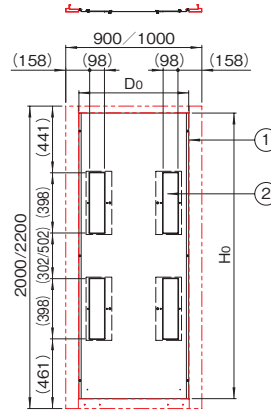

SSO SERIES 連結側板(サーバーラック/2分割サーバーラック用)

RoHS
対応品

ねじ付
部品

スチール

販売単位
1枚

ブラック
ホワイトグレイ

特徴

- SSRシリーズ専用の側板です。
 - 連結時に使用します。
 - 仕切窓をスライドさせ、開放することで、隣のラックへの配線ができます。
 - 仕切窓は、セキュリティを考慮し、1方向からの取り外しはできない仕様になっています。
- ※ 連結側板はサーバーラック/2分割サーバーラックSSRシリーズと一緒にご依頼ください。

外観寸法図

単位 mm

SSO-□□90SPC-□□
SSO-□□A0SPC-□□

SSO-□□B0SPC-□□
SSO-□□C0SPC-□□

構成内容

照番	名称	個数	材質	色・外装処理
1	連結側板	1	鋼板 t0.8	●型番末尾B 「ブラック」N1.0メラミン塗装
2	仕切窓	4		●型番末尾W 「ホワイトグレイ」7.5Y7.4/0.8メラミン塗装
3	側板カバーレール	0/1※2	鋼板 t1.0	

※1 一部のパーツ及びねじ類を省略しています。 付属品 取付用ねじ
 ※2 適合するラックの奥行が900/1000mmの場合:0枚 適合するラックの奥行が1100/1200mmの場合:1枚

機種内容

在庫区分	型番(色)		側板外形寸法(mm)	適合ラックシリーズ名 (適合機種サイズmm)	質量(kg)	標準価格(税抜)
	ブラック	ホワイトグレイ				
非標準	SSO-4290SPC-BK	SSO-4290SPC-WG	1888.5	726 SSR(H2000 D900)	11.0	26,000
	SSO-42A0SPC-BK	SSO-42A0SPC-WG		826 SSR(H2000 D1000)	12.5	28,500
	SSO-42B0SPC-BK	SSO-42B0SPC-WG		927 SSR(H2000 D1100)	14.5	32,500
	SSO-42C0SPC-BK	SSO-42C0SPC-WG		1027 SSR(H2000 D1200)	16.0	35,000
	SSO-4690SPC-BK	SSO-4690SPC-WG	2088.5	726 SSR(H2200 D900)	12.0	27,500
	SSO-46A0SPC-BK	SSO-46A0SPC-WG		826 SSR(H2200 D1000)	12.5	30,600
	SSO-46B0SPC-BK	SSO-46B0SPC-WG		927 SSR(H2200 D1100)	15.5	34,500
	SSO-46C0SPC-BK	SSO-46C0SPC-WG		1027 SSR(H2200 D1200)	17.5	37,500