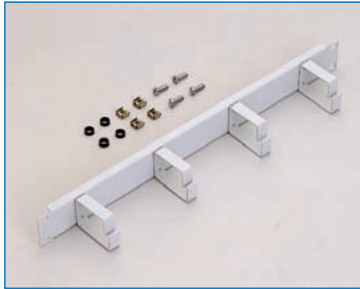

V802 SERIES ケーブル処理パネル

スチール 19INCH EIA 販売単位 1枚

特徴

- ラック前面でケーブルをホールドするためのパネルです。

機種内容

在庫区分	型番	個数	外形寸法(mm)			材質・色
			幅W ₀	高さH ₀	奥行D ₀	
標準	V802-CMP2U	1	482	88.1(2U)	72	銅板・「パールグレイ」
付属品	M6×18化粧ねじ×4、ワッシャ×4、M6ケージナット×4					

V960 SERIES ケーブルエントリーパネル

スチール 19INCH EIA 販売単位 1枚

特徴

- 19インチマウント部でケーブルを上または下に配線する場合に使用します。
- 煩雑になりがちなケーブルをスッキリとまとめられます。

機種内容

在庫区分	型番	個数	外形寸法(mm)			材質・色
			幅W ₀	高さH ₀	奥行D ₀	
標準	V960-CEP2U	1	483	88.2	12	銅板・「パールグレイ」
付属品	M6×18化粧ねじ×4、ワッシャ×4、M6ケージナット×4					

NPCM SERIES 1Uケーブル処理パネル

スチール 19INCH EIA 販売単位 1個 **ブラック** ホワイトグレイ

取付例

標準取付位置
19インチパネルマウント部

特徴

- 19インチパネルマウント仕様のケーブル処理用パネルです。
- パネルマウント部のケーブルをすっきりと、まとめ上げることができます。

注意

- 19インチラックへ取り付けるにはパネルマウント用として別売の化粧ビス(PBOシリーズ)等が必要です。

構成内容

名称	個数	材質	外装処理
1Uケーブル処理パネル	1	銅板 (SEHC t1.6)	機種内容参照
付属品	無		

機種内容

在庫区分	型番	外形寸法(mm)			取付規格	色・外装処理	質量(kg)
		幅W ₀	高さH ₀	奥行D ₀			
標準	NPCM-1UN1	482	43.7(1U)	72	EIA	「ブラック」N1.0 メラミン塗装	-
	NPCM-1UWG					「ホワイトグレイ」7.5Y/7.4/0.8 メラミン塗装	