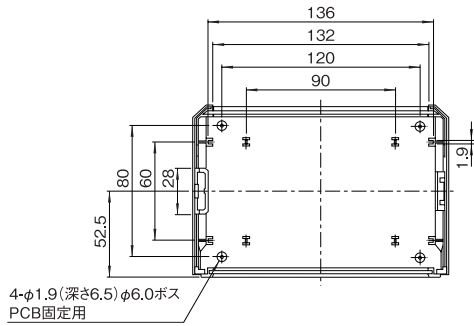

### 機種内容

在庫区分	型番	外形寸法(mm)			詳細寸法(mm)							パネル寸法(mm)		形状	
		W <sub>0</sub>	H <sub>0</sub>	D <sub>0</sub>	W <sub>1</sub>	H <sub>1</sub>	H <sub>2</sub>	H <sub>3</sub>	H <sub>4</sub>	D <sub>1</sub>	T	W	H		
標準	VAA-1040AV-WM1	155	40	105	132	19.1	19.1	28	28	-	-	136	32	フラットパネルタイプ	
	VAA-1065AV-WM1		65					53	53				57		
	VAA-1090AV-WM1		90					44.1	44.1				78		78
	VAA-1450AV-WM1	205	50	140	181	24.1	24.1	38	38	-	-	185	42		
	VAA-1475AV-WM1		75					63	63				67		
	VAA-14A0AV-WM1		100					49.1	49.1				88		88
	VAA-1660AV-WM1	235	60	165	209	29.1	29.1	47	47	-	-	214	52		スローパネルタイプ
	VAA-1685AV-WM1		85					72	72				77		
VAA-16B0AV-WM1	110		54.1					54.1	97				97	102	
標準	VAA-1065PS-WM1	155	65	105	138	44.1	19.1	53	47	29.6	2.3	-	-		
	VAA-1475PS-WM1	205	75	140	187	49.1	24.1	63	54.6	34.5					
	VAA-1685PS-WM1	235	85	165	215	54.1	29.1	72	63	39					
	VAA-21B0PS-WM1		110					54.1	97	90.7					

### 最大PCBサイズ

型番		最大PCBサイズ(mm)
フラットパネルタイプ	スローパネルタイプ	
VAA-10□□AV-WM1	VAA-1065PS-WM1	128 × 90
VAA-14□□AV-WM1	VAA-1475PS-WM1	178 × 125
VAA-16□□AV-WM1	VAA-1685PS-WM1	208 × 150
	VAA-21B0PS-WM1	

### 適合メンブレンスイッチ

型番	最大サイズ(mm)
スローパネルタイプ	
VAA-1065PS-WM1	137.8 × 46.8
VAA-1475PS-WM1	186.7 × 54.4
VAA-1685PS-WM1	214.7 × 62.9
VAA-21B0PS-WM1	214.6 × 90.6

## 外観寸法図

単位 mm

VAA-□□□□AV-WM1  
(フラットパネルタイプ)

VAA-□□□□PS-WM1  
(スローパネルタイプ)

上下カバー内部 (VAA-10□□□□-WM1)

上下カバー内部 (VAA-16□□□□-WM1  
VAA-21B0PS-WM1)

上下カバー内部 (VAA-14□□□□-WM1)