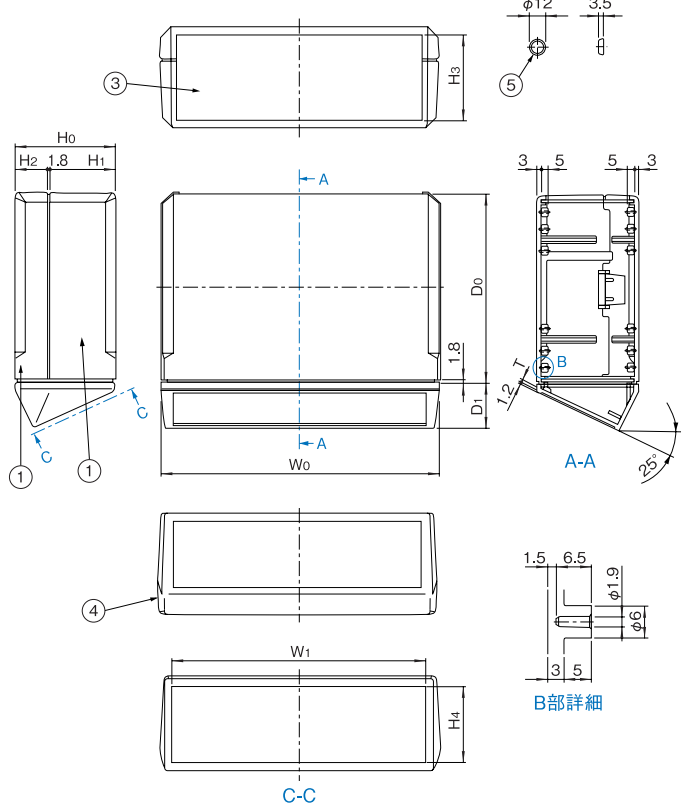

### 機種内容

在庫区分	型番	外形寸法(mm)			詳細寸法(mm)							パネル寸法(mm)		形状	
		W <sub>0</sub>	H <sub>0</sub>	D <sub>0</sub>	W <sub>1</sub>	H <sub>1</sub>	H <sub>2</sub>	H <sub>3</sub>	H <sub>4</sub>	D <sub>1</sub>	T	W	H		
標準	VAA-1040AV-WM1	155	40	105	132	19.1	19.1	28	28	-	-	136	32	フラットパネルタイプ	
	VAA-1065AV-WM1		65					53	53				57		
	VAA-1090AV-WM1		90					44.1	44.1				78		78
	VAA-1450AV-WM1	205	50	140	181	24.1	24.1	38	38	-	-	185	42		
	VAA-1475AV-WM1		75					63	63				67		
	VAA-14A0AV-WM1		100					49.1	49.1				88		88
	VAA-1660AV-WM1	235	60	165	209	29.1	29.1	47	47	-	-	214	52		スローパネルタイプ
	VAA-1685AV-WM1		85					72	72				77		
VAA-16B0AV-WM1	110		54.1					54.1	97				97	102	
標準	VAA-1065PS-WM1	155	65	105	138	44.1	19.1	53	47	29.6	2.3	-	-		
	VAA-1475PS-WM1	205	75	140	187	49.1	24.1	63	54.6	34.5					
	VAA-1685PS-WM1	235	85	165	215	54.1	29.1	72	63	39					
	VAA-21B0PS-WM1		110					54.1	97	90.7					

### 最大PCBサイズ

型番		最大PCBサイズ(mm)
フラットパネルタイプ	スローパネルタイプ	
VAA-10□□AV-WM1	VAA-1065PS-WM1	128 × 90
VAA-14□□AV-WM1	VAA-1475PS-WM1	178 × 125
VAA-16□□AV-WM1	VAA-1685PS-WM1	208 × 150
	VAA-21B0PS-WM1	

### 適合メンブレンスイッチ

型番	最大サイズ(mm)
スローパネルタイプ	
VAA-1065PS-WM1	137.8 × 46.8
VAA-1475PS-WM1	186.7 × 54.4
VAA-1685PS-WM1	214.7 × 62.9
VAA-21B0PS-WM1	214.6 × 90.6

## 外観寸法図

単位 mm

VAA-□□□□AV-WM1  
(フラットパネルタイプ)

VAA-□□□□PS-WM1  
(スローパネルタイプ)

上下カバー内部 (VAA-10□□□□-WM1)

上下カバー内部 (VAA-16□□□□-WM1  
VAA-21B0PS-WM1)

上下カバー内部 (VAA-14□□□□-WM1)