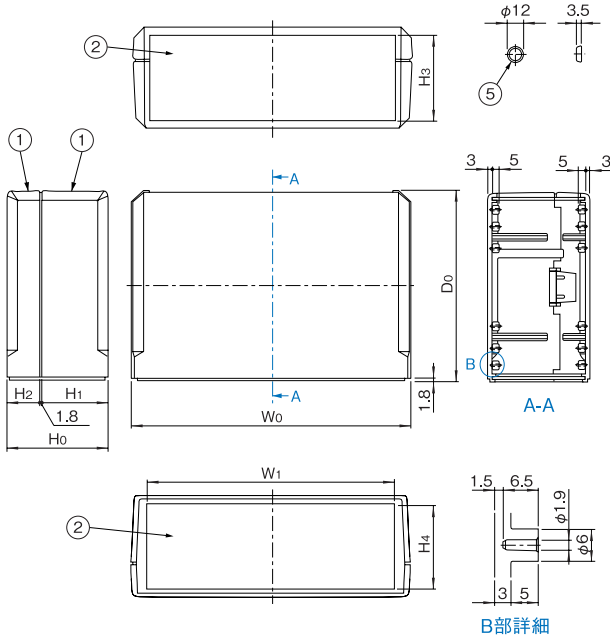

### 機種内容

在庫区分	型番	外形寸法(mm)			詳細寸法(mm)							パネル寸法(mm)		形状	
		W <sub>0</sub>	H <sub>0</sub>	D <sub>0</sub>	W <sub>1</sub>	H <sub>1</sub>	H <sub>2</sub>	H <sub>3</sub>	H <sub>4</sub>	D <sub>1</sub>	T	W	H		
標準	VAA-1040AV-WM1	155	40	105	132	19.1	19.1	28	28	-	-	136	32	フラットパネルタイプ	
	VAA-1065AV-WM1		65					53	53				57		
	VAA-1090AV-WM1		90					44.1	44.1				78		78
	VAA-1450AV-WM1	205	50	140	181	24.1	24.1	38	38	-	-	185	42		
	VAA-1475AV-WM1		75					63	63				67		
	VAA-14A0AV-WM1		100					49.1	49.1				88		88
	VAA-1660AV-WM1	235	60	165	209	29.1	29.1	47	47	-	-	214	52		スローパネルタイプ
	VAA-1685AV-WM1		85					72	72				77		
VAA-16B0AV-WM1	110		54.1					54.1	97				97	102	
標準	VAA-1065PS-WM1	155	65	105	138	44.1	19.1	53	47	29.6	2.3	-	-		
	VAA-1475PS-WM1	205	75	140	187	49.1	24.1	63	54.6	34.5					
	VAA-1685PS-WM1	235	85	165	215	54.1	29.1	72	63	39					
	VAA-21B0PS-WM1		110					54.1	97	90.7					

### 最大PCBサイズ

型番		最大PCBサイズ(mm)
フラットパネルタイプ	スローパネルタイプ	
VAA-10□□AV-WM1	VAA-1065PS-WM1	128 × 90
VAA-14□□AV-WM1	VAA-1475PS-WM1	178 × 125
VAA-16□□AV-WM1	VAA-1685PS-WM1	208 × 150
	VAA-21B0PS-WM1	

### 適合メンブレンスイッチ

型番	最大サイズ(mm)
スローパネルタイプ	
VAA-1065PS-WM1	137.8 × 46.8
VAA-1475PS-WM1	186.7 × 54.4
VAA-1685PS-WM1	214.7 × 62.9
VAA-21B0PS-WM1	214.6 × 90.6

## 外観寸法図

単位 mm

VAA-□□□□AV-WM1  
(フラットパネルタイプ)

VAA-□□□□PS-WM1  
(スローパネルタイプ)

上下カバー内部 (VAA-10□□□□-WM1)

上下カバー内部 (VAA-16□□□□-WM1  
VAA-21B0PS-WM1)

上下カバー内部 (VAA-14□□□□-WM1)