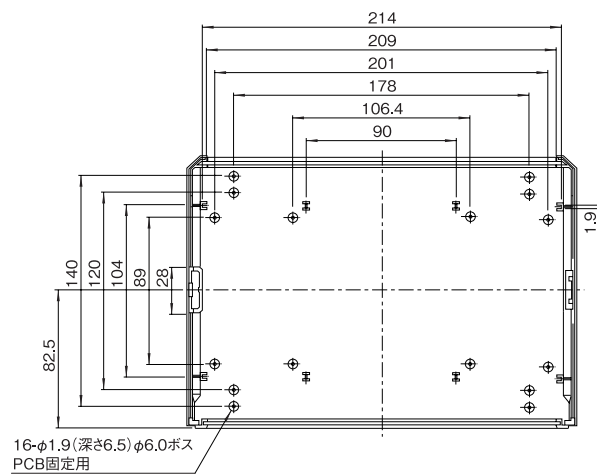

### 機種内容

在庫区分	型番	外形寸法(mm)			詳細寸法(mm)							パネル寸法(mm)		形状	
		W <sub>0</sub>	H <sub>0</sub>	D <sub>0</sub>	W <sub>1</sub>	H <sub>1</sub>	H <sub>2</sub>	H <sub>3</sub>	H <sub>4</sub>	D <sub>1</sub>	T	W	H		
標準	VAA-1040AV-WM1	155	40	105	132	19.1	19.1	28	28	-	-	136	32	フラットパネルタイプ	
	VAA-1065AV-WM1		65					53	53				57		
	VAA-1090AV-WM1		90					44.1	44.1				78		78
	VAA-1450AV-WM1	205	50	140	181	24.1	24.1	38	38	-	-	185	42		
	VAA-1475AV-WM1		75					63	63				67		
	VAA-14A0AV-WM1		100					49.1	49.1				88		88
	VAA-1660AV-WM1	235	60	165	209	29.1	29.1	47	47	-	-	214	52		スローパネルタイプ
	VAA-1685AV-WM1		85					72	72				77		
VAA-16B0AV-WM1	110		54.1					54.1	97				97	102	
標準	VAA-1065PS-WM1	155	65	105	138	44.1	19.1	53	47	29.6	2.3	-	-		
	VAA-1475PS-WM1	205	75	140	187	49.1	24.1	63	54.6	34.5					
	VAA-1685PS-WM1	235	85	165	215	54.1	29.1	72	63	39					
	VAA-21B0PS-WM1		110					54.1	97	90.7					

### 最大PCBサイズ

型番		最大PCBサイズ(mm)
フラットパネルタイプ	スローパネルタイプ	
VAA-10□□AV-WM1	VAA-1065PS-WM1	128 × 90
VAA-14□□AV-WM1	VAA-1475PS-WM1	178 × 125
VAA-16□□AV-WM1	VAA-1685PS-WM1	208 × 150
	VAA-21B0PS-WM1	

### 適合メンブレンスイッチ

型番	最大サイズ(mm)
スローパネルタイプ	
VAA-1065PS-WM1	137.8 × 46.8
VAA-1475PS-WM1	186.7 × 54.4
VAA-1685PS-WM1	214.7 × 62.9
VAA-21B0PS-WM1	214.6 × 90.6

## 外観寸法図

単位 mm

VAA-□□□□AV-WM1  
(フラットパネルタイプ)

VAA-□□□□PS-WM1  
(スローパネルタイプ)

上下カバー内部 (VAA-10□□□□-WM1)

上下カバー内部 (VAA-16□□□□-WM1  
VAA-21B0PS-WM1)

上下カバー内部 (VAA-14□□□□-WM1)