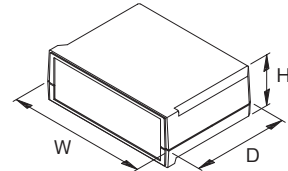

### 特徴

- モテックは、卓上型の電子機器用のプラスチックケースです。
- 使いやすいサイズをラインナップしています。
- 前面がスローパネルの機種は、斜面が読み取りや操作を快適にし、ユニークな卓上型ケースとして提案いただけます。
- 上下カバーはビスが不要な嵌め込み構造で、組立てに要する時間とコストを節約できます。
- 上下カバーのロックは、側面から小型のマイナスドライバーで解除できます。
- モダンでファッションブルなデザインです。
- 内部の溝は、基板の垂直実装や仕切り板をはめ込むのに利用できます。
- スローパネル(傾斜パネル)は、使い易い操作面として利用できます。
- スローパネルの凹型の操作面は、メンブレンシートを保護します。
- 透明のゴム足(粘着式)は、卓上におけるケースの滑り止めに役立ちます。
- 計測・制御のフィードバック用、周辺機器・インタフェース・スイッチボックス・モデム医療・研究分野等に幅広く使用できます。

### 構成内容

照番	名称	個数	材質	色・外装処理
1	上下カバー	2	UL94HB適合 ABS	「オフホワイト」
2	パネル	0/2 ※1	アルミ板(A1050P t1.5)	B2アルマイト
3	パネル	0/1 ※2		
4	スローパネル	0/1 ※2	UL94HB適合 ABS	「オフホワイト」
5	フィート	4	ウレタンゴム(接着剤付き)	「透明」

付属品 なし

※1 VAA-□□□□AV-WM1 2個 VAA-□□□□PS-WM1 0個  
 ※2 VAA-□□□□AV-WM1 0個 VAA-□□□□PS-WM1 1個

### 機種内容

在庫区分	型番	外形寸法(mm)			詳細寸法(mm)							パネル寸法(mm)		形状	
		W <sub>0</sub>	H <sub>0</sub>	D <sub>0</sub>	W <sub>1</sub>	H <sub>1</sub>	H <sub>2</sub>	H <sub>3</sub>	H <sub>4</sub>	D <sub>1</sub>	T	W	H		
標準	VAA-1040AV-WM1	155	40	105	132	19.1	19.1	28	28	-	-	136	32	フラットパネルタイプ	
	VAA-1065AV-WM1		65					53	53				57		
	VAA-1090AV-WM1		90					44.1	44.1				78		78
	VAA-1450AV-WM1	205	50	140	181	24.1	24.1	38	38	-	-	185	42		
	VAA-1475AV-WM1		75					63	63				67		
	VAA-14A0AV-WM1		100					49.1	49.1				88		88
	VAA-1660AV-WM1	235	60	165	209	29.1	29.1	47	47	-	-	214	52		スローパネルタイプ
	VAA-1685AV-WM1		85					72	72				77		
VAA-16B0AV-WM1	110		54.1					54.1	97				97	102	
標準	VAA-1065PS-WM1	155	65	105	138	44.1	19.1	53	47	29.6	2.3	-	-		
	VAA-1475PS-WM1	205	75	140	187	49.1	24.1	63	54.6	34.5					
	VAA-1685PS-WM1	235	85	165	215	54.1	29.1	72	63	39					
	VAA-21B0PS-WM1		110					54.1	97	90.7					

### 最大PCBサイズ

型番		最大PCBサイズ(mm)
フラットパネルタイプ	スローパネルタイプ	
VAA-10□□AV-WM1	VAA-1065PS-WM1	128 × 90
VAA-14□□AV-WM1	VAA-1475PS-WM1	178 × 125
VAA-16□□AV-WM1	VAA-1685PS-WM1	208 × 150
	VAA-21B0PS-WM1	