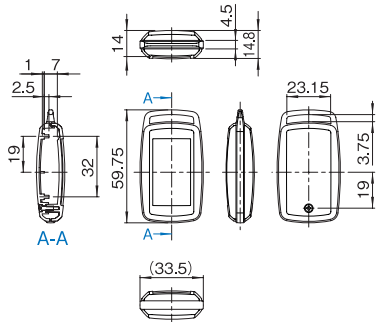

※ 詳細は次ページ以降の詳細寸法図をご参照ください。

外観寸法図 VMD シリーズ

単位 mm

S サイズ

VMD-B03A-□□-□M
(上カバー凹部有り)

VMD-B03B-□□-□M
(上カバー凹部有り)

VMD-B03□-□□-□M詳細寸法図

M サイズ

VMD-B04A-□□-□M
(上カバー凹部有り)

VMD-B04A-□□-□M詳細寸法図

L サイズ

VMD-B05A-□□-□M
(上カバー凹部有り)

VMD-B05A-□□-□M詳細寸法図

外観寸法図 VME シリーズ

単位 mm

S サイズ

VME-A03A-□□-□M

VME-A03B-□□-□M

外観寸法図 VME シリーズ

単位 mm

VME-B03A-□□-□M
(上カバー凹部有り)

VME-B03B-□□-□M
(上カバー凹部有り)

VME-□03□-□□-□M詳細寸法図

M サイズ

VME-A04A-□□-□M

VME-A04B-□□-□M

VME-B04A-□□-□M
(上カバー凹部有り)

VME-B04B-□□-□M
(上カバー凹部有り)

VME-□04□-□□-□M詳細寸法図

L サイズ

VME-A05A-□□-□M

VME-A05B-□□-□M