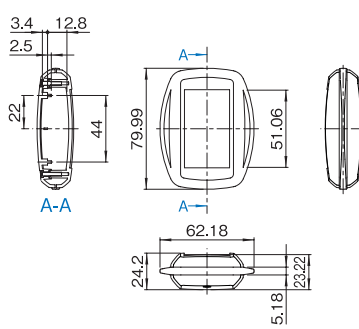

VME-A03A-□□-□M

VME-A03B-□□-□M

外観寸法図 VME シリーズ

単位 mm

VME-B03A-□□-□M
(上カバー凹部有り)

VME-B03B-□□-□M
(上カバー凹部有り)

VME-□03□-□□-□M詳細寸法図

M サイズ

VME-A04A-□□-□M

VME-A04B-□□-□M

VME-B04A-□□-□M
(上カバー凹部有り)

VME-B04B-□□-□M
(上カバー凹部有り)

VME-□04□-□□-□M詳細寸法図

L サイズ

VME-A05A-□□-□M

VME-A05B-□□-□M

VME-A05C-□□-□M

Lサイズ

VME-B05A-□□-□M
(上カバー凹部有り)

VME-B05B-□□-□M
(上カバー凹部有り)

VME-B05C-□□-□M
(上カバー凹部有り)

VME-B15A-□□-□M
(上カバー凹部有り)

VME-B15B-□□-□M
(上カバー凹部有り)

VME-B15C-□□-□M
(上カバー凹部有り)

VME-B25A-□□-□M
(上カバー凹部有り)

VME-B25B-□□-□M
(上カバー凹部有り)

VME-B25C-□□-□M
(上カバー凹部有り)

VME-□□5□-□□-□M詳細寸法図

下カバー内面

VME-□05□-□□-□M
適合PCB 適合メンブレンスイッチ

VME-B15□-□□-□M
適合PCB 適合メンブレンスイッチ

VME-B25□-□□-□M
適合PCB 適合メンブレンスイッチ