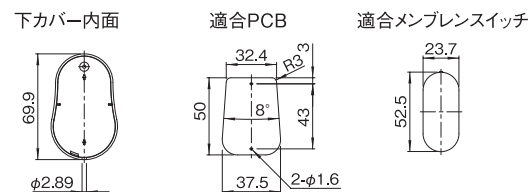

※ 表記の寸法は呼び寸法です。

最大 PCB サイズ

シリーズ名	型番	サイズ	下カバー W × D (mm)
VMD	VMD-B03 □ - □□ - □□	S	27.5 × 35
	VMD-B04 □ - □□ - □□	M	37.5 × 50
	VMD-B05 □ - □□ - □□	L	44.8 × 56
VME	VME-□03 □ - □□ - □□	S	24 × 36.8
	VME-□04 □ - □□ - □□	M	34 × 51
	VME-□05 □ - □□ - □□	L	40 × 52
	VME-□15 □ - □□ - □□		38 × 52
	VME-□25 □ - □□ - □□		36 × 52

※ 詳細は次ページ以降の詳細寸法図をご参照ください。

適合メンプレススイッチ

シリーズ名	型番	サイズ	上カバー W × D (mm)
VMD	VMD-B03 □ - □□ - □□	S	18.15 × 38.6
	VMD-B04 □ - □□ - □□	M	23.7 × 52.5
	VMD-B05 □ - □□ - □□	L	30.2 × 64.03
VME	VME-B03 □ - □□ - □□	S	19.8 × 34.9
	VME-B04 □ - □□ - □□	M	27.8 × 45
	VME-B05 □ - □□ - □□	L	31.8 × 51.6
	VME-B15 □ - □□ - □□		29.7 × 51.5
	VME-B25 □ - □□ - □□		29.7 × 51.5

※ 詳細は次ページ以降の詳細寸法図をご参照ください。

外観寸法図 VMD シリーズ

単位 mm

S サイズ

VMD-B03A-□□-□M
(上カバー凹部有り)

VMD-B03B-□□-□M
(上カバー凹部有り)

VMD-B03□-□□-□M詳細寸法図

M サイズ

VMD-B04A-□□-□M
(上カバー凹部有り)

VMD-B04A-□□-□M詳細寸法図

L サイズ

VMD-B05A-□□-□M
(上カバー凹部有り)

VMD-B05A-□□-□M詳細寸法図

外観寸法図 VME シリーズ

単位 mm

S サイズ