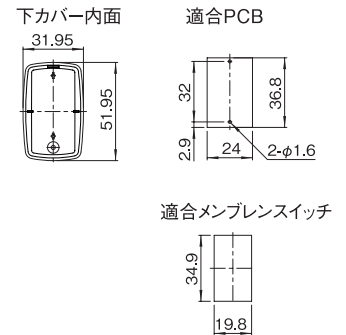

※ 詳細は次ページ以降の詳細寸法図をご参照ください。

外観寸法図 VMD シリーズ

単位 mm

S サイズ

VMD-B03A-□□-□M
(上カバー凹部有り)

VMD-B03B-□□-□M
(上カバー凹部有り)

VMD-B03□-□□-□M詳細寸法図

M サイズ

VMD-B04A-□□-□M
(上カバー凹部有り)

VMD-B04A-□□-□M詳細寸法図

L サイズ

VMD-B05A-□□-□M
(上カバー凹部有り)

VMD-B05A-□□-□M詳細寸法図

外観寸法図 VME シリーズ

単位 mm

S サイズ

VME-A03A-□□-□M

VME-A03B-□□-□M

外観寸法図 VME シリーズ

単位 mm

VME-B03A-□□-□M
(上カバー凹部有り)

VME-B03B-□□-□M
(上カバー凹部有り)

VME-□03□-□□-□M詳細寸法図

M サイズ

VME-A04A-□□-□M

VME-A04B-□□-□M

VME-B04A-□□-□M
(上カバー凹部有り)

VME-B04B-□□-□M
(上カバー凹部有り)

VME-□04□-□□-□M詳細寸法図

L サイズ

VME-A05A-□□-□M

VME-A05B-□□-□M