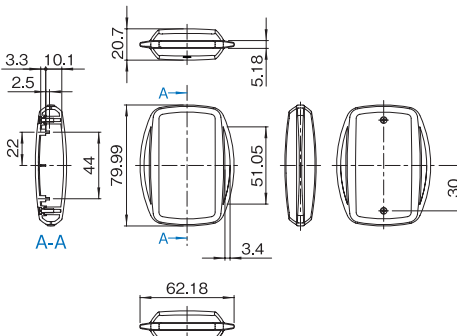

VME-A03A-□□-□M

VME-A03B-□□-□M

外観寸法図 VME シリーズ

単位 mm

VME-B03A-□□-□M
(上カバー凹部有り)

VME-B03B-□□-□M
(上カバー凹部有り)

VME-□03□-□□-□M詳細寸法図

M サイズ

VME-A04A-□□-□M

VME-A04B-□□-□M

VME-B04A-□□-□M
(上カバー凹部有り)

VME-B04B-□□-□M
(上カバー凹部有り)

VME-□04□-□□-□M詳細寸法図

L サイズ

VME-A05A-□□-□M

VME-A05B-□□-□M

VME-A05C-□□-□M

Lサイズ

VME-B05A-□□-□M
(上カバー凹部有り)

VME-B05B-□□-□M
(上カバー凹部有り)

VME-B05C-□□-□M
(上カバー凹部有り)

VME-B15A-□□-□M
(上カバー凹部有り)

VME-B15B-□□-□M
(上カバー凹部有り)

VME-B15C-□□-□M
(上カバー凹部有り)