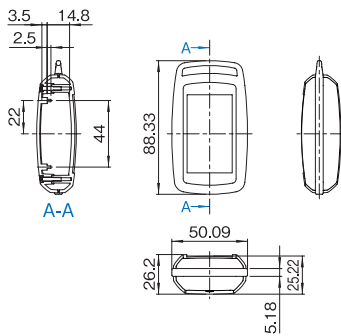

VME-A03A-□□-□M

VME-A03B-□□-□M

外観寸法図 VME シリーズ

単位 mm

VME-B03A-□□-□M
(上カバー凹部有り)

VME-B03B-□□-□M
(上カバー凹部有り)

VME-□03□-□□-□M詳細寸法図

M サイズ

VME-A04A-□□-□M

VME-A04B-□□-□M

VME-B04A-□□-□M
(上カバー凹部有り)

VME-B04B-□□-□M
(上カバー凹部有り)

VME-□04□-□□-□M詳細寸法図

L サイズ

VME-A05A-□□-□M

VME-A05B-□□-□M

VME-A05C-□□-□M

Lサイズ

VME-B05A-□□-□M
(上カバー凹部有り)

VME-B05B-□□-□M
(上カバー凹部有り)

VME-B05C-□□-□M
(上カバー凹部有り)

VME-B15A-□□-□M
(上カバー凹部有り)

VME-B15B-□□-□M
(上カバー凹部有り)

VME-B15C-□□-□M
(上カバー凹部有り)

VME-B25A-□□-□M
(上カバー凹部有り)

VME-B25B-□□-□M
(上カバー凹部有り)

VME-B25C-□□-□M
(上カバー凹部有り)

VME-□□5□-□□-□M詳細寸法図

下カバー内面

VME-□05□-□□-□M
適合PCB 適合メンブレンスイッチ

VME-B15□-□□-□M
適合PCB 適合メンブレンスイッチ

VME-B25□-□□-□M
適合PCB 適合メンブレンスイッチ