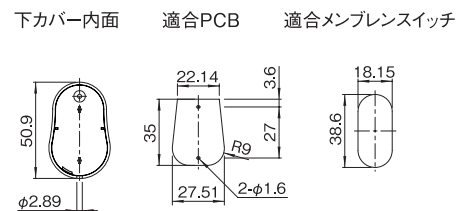

※ 表記の寸法は呼び寸法です。

最大 PCB サイズ

シリーズ名	型番	サイズ	下カバー W × D (mm)
VMD	VMD-B03 □ - □□ - □□	S	27.5 × 35
	VMD-B04 □ - □□ - □□	M	37.5 × 50
	VMD-B05 □ - □□ - □□	L	44.8 × 56
VME	VME-□03 □ - □□ - □□	S	24 × 36.8
	VME-□04 □ - □□ - □□	M	34 × 51
	VME-□05 □ - □□ - □□	L	40 × 52
	VME-□15 □ - □□ - □□		38 × 52
	VME-□25 □ - □□ - □□		36 × 52

※ 詳細は次ページ以降の詳細寸法図をご参照ください。

適合メンプレススイッチ

シリーズ名	型番	サイズ	上カバー W × D (mm)
VMD	VMD-B03 □ - □□ - □□	S	18.15 × 38.6
	VMD-B04 □ - □□ - □□	M	23.7 × 52.5
	VMD-B05 □ - □□ - □□	L	30.2 × 64.03
VME	VME-B03 □ - □□ - □□	S	19.8 × 34.9
	VME-B04 □ - □□ - □□	M	27.8 × 45
	VME-B05 □ - □□ - □□	L	31.8 × 51.6
	VME-B15 □ - □□ - □□		29.7 × 51.5
	VME-B25 □ - □□ - □□		29.7 × 51.5

※ 詳細は次ページ以降の詳細寸法図をご参照ください。

外観寸法図 VMD シリーズ

単位 mm

S サイズ

VMD-B03A-□□-□M
(上カバー凹部有り)

VMD-B03B-□□-□M
(上カバー凹部有り)

VMD-B03□-□□-□M詳細寸法図

M サイズ

VMD-B04A-□□-□M
(上カバー凹部有り)

VMD-B04A-□□-□M詳細寸法図

L サイズ

VMD-B05A-□□-□M
(上カバー凹部有り)

VMD-B05A-□□-□M詳細寸法図

外観寸法図 VME シリーズ

単位 mm

S サイズ