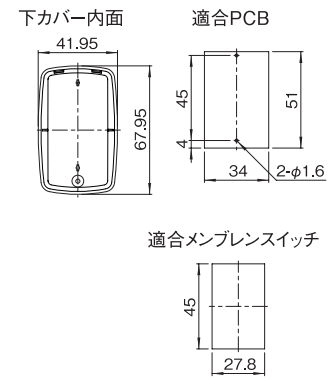

VMD-B04A-□□-□M
(上カバー凹部有り)

VMD-B04A-□□-□M詳細寸法図

L サイズ

VMD-B05A-□□-□M
(上カバー凹部有り)

VMD-B05A-□□-□M詳細寸法図

外観寸法図 VME シリーズ

単位 mm

S サイズ

VME-A03A-□□-□M

VME-A03B-□□-□M

外観寸法図 VME シリーズ

単位 mm

VME-B03A-□□-□M
(上カバー凹部有り)

VME-B03B-□□-□M
(上カバー凹部有り)

VME-□03□-□□-□M詳細寸法図

M サイズ

VME-A04A-□□-□M

VME-A04B-□□-□M

VME-B04A-□□-□M
(上カバー凹部有り)

VME-B04B-□□-□M
(上カバー凹部有り)

VME-□04□-□□-□M詳細寸法図

L サイズ

VME-A05A-□□-□M

VME-A05B-□□-□M

VME-A05C-□□-□M

Lサイズ

VME-B05A-□□-□M
(上カバー凹部有り)

VME-B05B-□□-□M
(上カバー凹部有り)

VME-B05C-□□-□M
(上カバー凹部有り)

VME-B15A-□□-□M
(上カバー凹部有り)

VME-B15B-□□-□M
(上カバー凹部有り)

VME-B15C-□□-□M
(上カバー凹部有り)