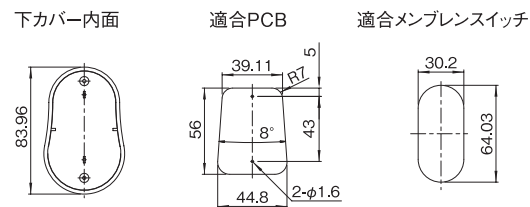

※ 詳細は次ページ以降の詳細寸法図をご参照ください。

適合メンプレススイッチ

シリーズ名	型番	サイズ	上カバー W × D (mm)
VMD	VMD-B03 □ - □□ - □□	S	18.15 × 38.6
	VMD-B04 □ - □□ - □□	M	23.7 × 52.5
	VMD-B05 □ - □□ - □□	L	30.2 × 64.03
VME	VME-B03 □ - □□ - □□	S	19.8 × 34.9
	VME-B04 □ - □□ - □□	M	27.8 × 45
	VME-B05 □ - □□ - □□	L	31.8 × 51.6
	VME-B15 □ - □□ - □□		29.7 × 51.5
	VME-B25 □ - □□ - □□		29.7 × 51.5

※ 詳細は次ページ以降の詳細寸法図をご参照ください。

外観寸法図 VMD シリーズ

単位 mm

S サイズ

VMD-B03A-□□-□M
(上カバー凹部有り)

VMD-B03B-□□-□M
(上カバー凹部有り)

VMD-B03□-□□-□M詳細寸法図

M サイズ

VMD-B04A-□□-□M
(上カバー凹部有り)

VMD-B04A-□□-□M詳細寸法図

L サイズ

VMD-B05A-□□-□M
(上カバー凹部有り)

VMD-B05A-□□-□M詳細寸法図

外観寸法図 VME シリーズ

単位 mm

S サイズ

VME-A03A-□□-□M

VME-A03B-□□-□M

外観寸法図 VME シリーズ

単位 mm

VME-B03A-□□-□M
(上カバー凹部有り)

VME-B03B-□□-□M
(上カバー凹部有り)

VME-□03□-□□-□M詳細寸法図

M サイズ