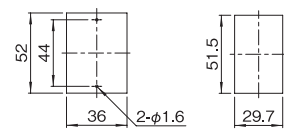

VME-B25A-□□-□M
(上カバー凹部有り)

VME-B25B-□□-□M
(上カバー凹部有り)

VME-B25C-□□-□M
(上カバー凹部有り)

VME-□□5□-□□-□M詳細寸法図

下カバー内面

VME-□05□-□□-□M
適合PCB 適合メンブレンスイッチ

VME-B15□-□□-□M
適合PCB 適合メンブレンスイッチ

VME-B25□-□□-□M
適合PCB 適合メンブレンスイッチ