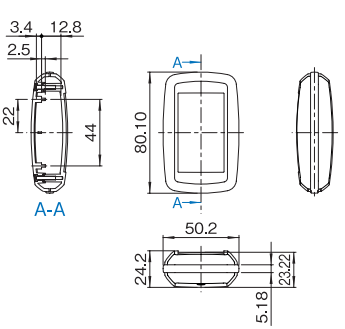

VME-A03A-□□-□M

VME-A03B-□□-□M

外観寸法図 VME シリーズ

単位 mm

VME-B03A-□□-□M
(上カバー凹部有り)

VME-B03B-□□-□M
(上カバー凹部有り)

VME-□03□-□□-□M詳細寸法図

M サイズ

VME-A04A-□□-□M

VME-A04B-□□-□M

VME-B04A-□□-□M
(上カバー凹部有り)

VME-B04B-□□-□M
(上カバー凹部有り)

VME-□04□-□□-□M詳細寸法図

L サイズ

VME-A05A-□□-□M

VME-A05B-□□-□M

VME-A05C-□□-□M

Lサイズ

VME-B05A-□□-□M
(上カバー凹部有り)

VME-B05B-□□-□M
(上カバー凹部有り)

VME-B05C-□□-□M
(上カバー凹部有り)

VME-B15A-□□-□M
(上カバー凹部有り)

VME-B15B-□□-□M
(上カバー凹部有り)

VME-B15C-□□-□M
(上カバー凹部有り)

VME-B25A-□□-□M
(上カバー凹部有り)

VME-B25B-□□-□M
(上カバー凹部有り)

VME-B25C-□□-□M
(上カバー凹部有り)

VME-□□5□-□□-□M詳細寸法図

下カバー内面

VME-□05□-□□-□M
適合PCB 適合メンブレンスイッチ

VME-B15□-□□-□M
適合PCB 適合メンブレンスイッチ

VME-B25□-□□-□M
適合PCB 適合メンブレンスイッチ