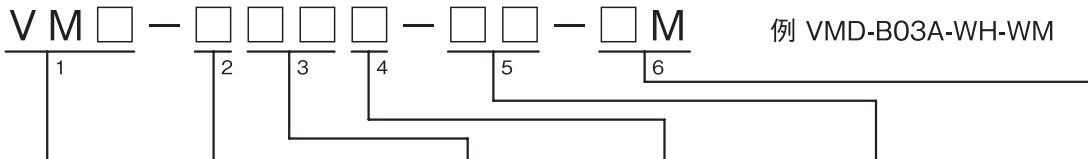

シリーズ名		上カバー 凹部		サイズ		ストラップ/ベルト穴		中間リング 外装色		本体 外装色		
英数字	形状	英数字	凹部 有/無	英数字	サイズ	英数字	形状	英数字	色	英数字	色	
VMD	ひょうたん形	B	有	03	S	A		WH	オフホワイト	WM	オフホワイト	
				04	M	B		GY	グレイ			
				05	L	B		DM	ダークグレイ			
VME	角形	A	無	03	S	A		OR	オレンジ	DM	ダークグレイ	
				04	M	A		LG	ライトグリーン			
				05	L	B		LB	ライトブルー			
		B	有	15	L	高さ 20mm	C		BL	ブラック	BM	ブラック
				24mm	C							
				25	L	高さ 26mm	C					
				25	L	高さ 26mm	C					