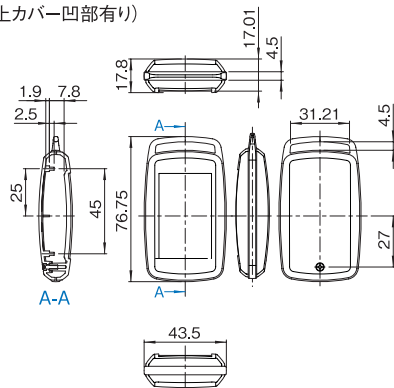

※ 詳細は次ページ以降の詳細寸法図をご参照ください。

外観寸法図 VMD シリーズ

単位 mm

S サイズ

VMD-B03A-□□-□M
(上カバー凹部有り)

VMD-B03B-□□-□M
(上カバー凹部有り)

VMD-B03□-□□-□M詳細寸法図

M サイズ

VMD-B04A-□□-□M
(上カバー凹部有り)

VMD-B04A-□□-□M詳細寸法図

L サイズ

VMD-B05A-□□-□M
(上カバー凹部有り)

VMD-B05A-□□-□M詳細寸法図

外観寸法図 VME シリーズ

単位 mm

S サイズ

VME-A03A-□□-□M

VME-A03B-□□-□M

外観寸法図 VME シリーズ

単位 mm

VME-B03A-□□-□M
(上カバー凹部有り)

VME-B03B-□□-□M
(上カバー凹部有り)

VME-□03□-□□-□M詳細寸法図

M サイズ

VME-A04A-□□-□M

VME-A04B-□□-□M

VME-B04A-□□-□M
(上カバー凹部有り)

VME-B04B-□□-□M
(上カバー凹部有り)

VME-□04□-□□-□M詳細寸法図

L サイズ

VME-A05A-□□-□M

VME-A05B-□□-□M