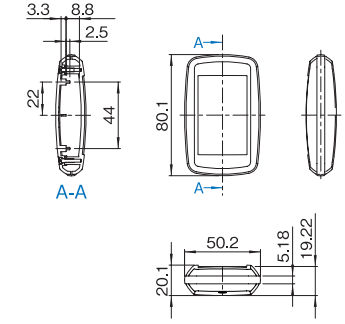

VME-A03A-□□-□M

VME-A03B-□□-□M

外観寸法図 VME シリーズ

単位 mm

VME-B03A-□□-□M
(上カバー凹部有り)

VME-B03B-□□-□M
(上カバー凹部有り)

VME-□03□-□□-□M詳細寸法図

M サイズ

VME-A04A-□□-□M

VME-A04B-□□-□M

VME-B04A-□□-□M
(上カバー凹部有り)

VME-B04B-□□-□M
(上カバー凹部有り)

VME-□04□-□□-□M詳細寸法図

L サイズ

VME-A05A-□□-□M

VME-A05B-□□-□M

VME-A05C-□□-□M

Lサイズ

VME-B05A-□□-□M
(上カバー凹部有り)

VME-B05B-□□-□M
(上カバー凹部有り)

VME-B05C-□□-□M
(上カバー凹部有り)

VME-B15A-□□-□M
(上カバー凹部有り)

VME-B15B-□□-□M
(上カバー凹部有り)

VME-B15C-□□-□M
(上カバー凹部有り)

VME-B25A-□□-□M
(上カバー凹部有り)

VME-B25B-□□-□M
(上カバー凹部有り)

VME-B25C-□□-□M
(上カバー凹部有り)

VME-□□5□-□□-□M詳細寸法図

下カバー内面

VME-□05□-□□-□M
適合PCB 適合メンブレンスイッチ

VME-B15□-□□-□M
適合PCB 適合メンブレンスイッチ

VME-B25□-□□-□M
適合PCB 適合メンブレンスイッチ