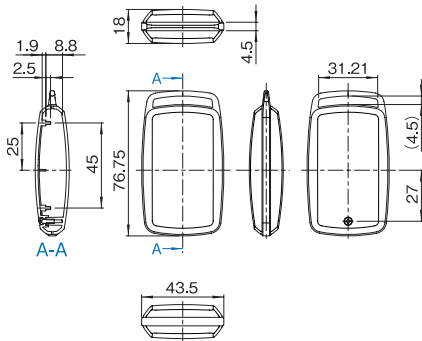

※ 詳細は次ページ以降の詳細寸法図をご参照ください。

外観寸法図 VMD シリーズ

単位 mm

S サイズ

VMD-B03A-□□-□M
(上カバー凹部有り)

VMD-B03B-□□-□M
(上カバー凹部有り)

VMD-B03□-□□-□M詳細寸法図

M サイズ

VMD-B04A-□□-□M
(上カバー凹部有り)

VMD-B04A-□□-□M詳細寸法図

L サイズ

VMD-B05A-□□-□M
(上カバー凹部有り)

VMD-B05A-□□-□M詳細寸法図

外観寸法図 VME シリーズ

単位 mm

S サイズ

VME-A03A-□□-□M

VME-A03B-□□-□M

外観寸法図 VME シリーズ

単位 mm

VME-B03A-□□-□M
(上カバー凹部有り)

VME-B03B-□□-□M
(上カバー凹部有り)

VME-□03□-□□-□M詳細寸法図

M サイズ

VME-A04A-□□-□M

VME-A04B-□□-□M

VME-B04A-□□-□M
(上カバー凹部有り)

VME-B04B-□□-□M
(上カバー凹部有り)

VME-□04□-□□-□M詳細寸法図

L サイズ

VME-A05A-□□-□M

VME-A05B-□□-□M