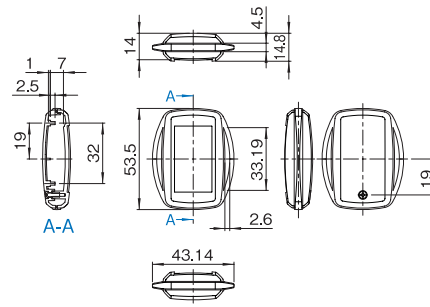

※ 詳細は次ページ以降の詳細寸法図をご参照ください。

外観寸法図 VMD シリーズ

単位 mm

S サイズ

VMD-B03A-□□-□M
(上カバー凹部有り)

VMD-B03B-□□-□M
(上カバー凹部有り)

VMD-B03□-□□-□M詳細寸法図

M サイズ

VMD-B04A-□□-□M
(上カバー凹部有り)

VMD-B04A-□□-□M詳細寸法図

L サイズ

VMD-B05A-□□-□M
(上カバー凹部有り)

VMD-B05A-□□-□M詳細寸法図

外観寸法図 VME シリーズ

単位 mm

S サイズ

VME-A03A-□□-□M

VME-A03B-□□-□M

外観寸法図 VME シリーズ

単位 mm

VME-B03A-□□-□M
(上カバー凹部有り)

VME-B03B-□□-□M
(上カバー凹部有り)

VME-□03□-□□-□M詳細寸法図

M サイズ

VME-A04A-□□-□M

VME-A04B-□□-□M

VME-B04A-□□-□M
(上カバー凹部有り)

VME-B04B-□□-□M
(上カバー凹部有り)

VME-□04□-□□-□M詳細寸法図

L サイズ

VME-A05A-□□-□M

VME-A05B-□□-□M