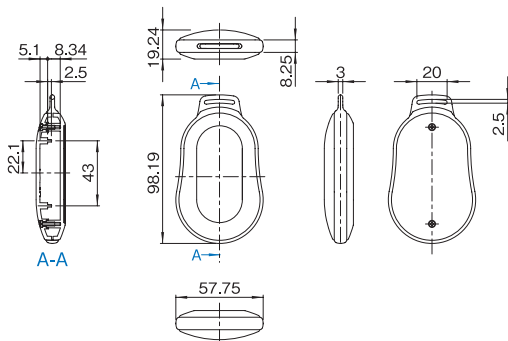

※ 詳細は次ページ以降の詳細寸法図をご参照ください。

外観寸法図 VMD シリーズ

単位 mm

S サイズ

VMD-B03A-□□-□M
(上カバー凹部有り)

VMD-B03B-□□-□M
(上カバー凹部有り)

VMD-B03□-□□-□M詳細寸法図

M サイズ

VMD-B04A-□□-□M
(上カバー凹部有り)

VMD-B04A-□□-□M詳細寸法図

L サイズ

VMD-B05A-□□-□M
(上カバー凹部有り)

VMD-B05A-□□-□M詳細寸法図

外観寸法図 VME シリーズ

単位 mm

S サイズ

VME-A03A-□□-□M

VME-A03B-□□-□M

外観寸法図 VME シリーズ

単位 mm

VME-B03A-□□-□M
(上カバー凹部有り)

VME-B03B-□□-□M
(上カバー凹部有り)

VME-□03□-□□-□M詳細寸法図

M サイズ

VME-A04A-□□-□M

VME-A04B-□□-□M

VME-B04A-□□-□M
(上カバー凹部有り)

VME-B04B-□□-□M
(上カバー凹部有り)

VME-□04□-□□-□M詳細寸法図

L サイズ

VME-A05A-□□-□M

VME-A05B-□□-□M