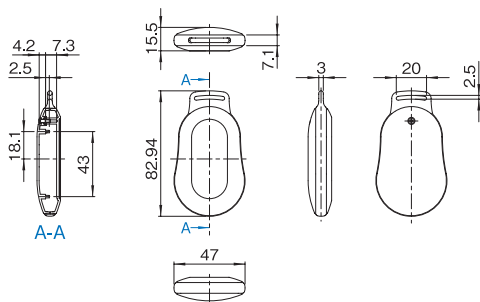

※ 表記の寸法は呼び寸法です。

最大 PCB サイズ

シリーズ名	型番	サイズ	下カバー W × D (mm)
VMD	VMD-B03 □ - □□ - □□	S	27.5 × 35
	VMD-B04 □ - □□ - □□	M	37.5 × 50
	VMD-B05 □ - □□ - □□	L	44.8 × 56
VME	VME-□03 □ - □□ - □□	S	24 × 36.8
	VME-□04 □ - □□ - □□	M	34 × 51
	VME-□05 □ - □□ - □□	L	40 × 52
	VME-□15 □ - □□ - □□		38 × 52
	VME-□25 □ - □□ - □□		36 × 52

※ 詳細は次ページ以降の詳細寸法図をご参照ください。

適合メンプレススイッチ

シリーズ名	型番	サイズ	上カバー W × D (mm)
VMD	VMD-B03 □ - □□ - □□	S	18.15 × 38.6
	VMD-B04 □ - □□ - □□	M	23.7 × 52.5
	VMD-B05 □ - □□ - □□	L	30.2 × 64.03
VME	VME-B03 □ - □□ - □□	S	19.8 × 34.9
	VME-B04 □ - □□ - □□	M	27.8 × 45
	VME-B05 □ - □□ - □□	L	31.8 × 51.6
	VME-B15 □ - □□ - □□		29.7 × 51.5
	VME-B25 □ - □□ - □□		29.7 × 51.5

※ 詳細は次ページ以降の詳細寸法図をご参照ください。

外観寸法図 VMD シリーズ

単位 mm

S サイズ

VMD-B03A-□□-□M
(上カバー凹部有り)

VMD-B03B-□□-□M
(上カバー凹部有り)

VMD-B03□-□□-□M詳細寸法図

M サイズ

VMD-B04A-□□-□M
(上カバー凹部有り)

VMD-B04A-□□-□M詳細寸法図

L サイズ

VMD-B05A-□□-□M
(上カバー凹部有り)

VMD-B05A-□□-□M詳細寸法図

外観寸法図 VME シリーズ

単位 mm

S サイズ