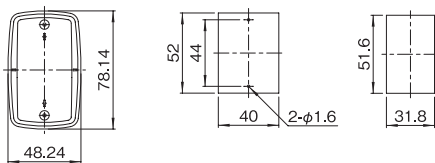

VME-A05C-□□-□M

Lサイズ

VME-B05A-□□-□M
(上カバー凹部有り)

VME-B05B-□□-□M
(上カバー凹部有り)

VME-B05C-□□-□M
(上カバー凹部有り)

VME-B15A-□□-□M
(上カバー凹部有り)

VME-B15B-□□-□M
(上カバー凹部有り)

VME-B15C-□□-□M
(上カバー凹部有り)

VME-B25A-□□-□M
(上カバー凹部有り)

VME-B25B-□□-□M
(上カバー凹部有り)

VME-B25C-□□-□M
(上カバー凹部有り)

VME-□□5□-□□-□M詳細寸法図

下カバー内面

VME-□05□-□□-□M
適合PCB 適合メンブレンスイッチ

VME-B15□-□□-□M
適合PCB 適合メンブレンスイッチ

VME-B25□-□□-□M
適合PCB 適合メンブレンスイッチ