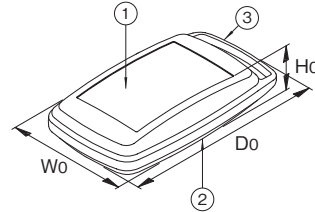

特徴

- ●手のひらにすっぽり収まる、画期的小型サイズの電子機器用プラスチックケースです。
- ●手に持っただけでなく、首から下げる、腕時計のように手首に巻く、手首にかける、など身体に装着できる携帯タイプです。
- ●丸みを帯びたひょうたん型タイプと、角形タイプの2種類の形状があります。
- ●角形タイプは、携帯方法に対応した3種類の形状を用意しています。
- ●サイズはS・M・Lの3種類、本体3色、中間リング7色の豊富なバリエーションから選択できます。
- ●TPE素材の中間リングは手に快い触覚をもち、ケースへの衝撃を吸収します。
- ●ABS製と、赤外線透過するPMMA製の2種類から選択できます。
- ●別売のアクセサリとして各種ストラップ、リストベルトを用意しています。
- ●PCBは、下カバーにあるボスに接着剤で固定します。
- ●使用用途は、リモートコントローラー、警報装置、モニタリング装置などにご利用いただけます。

デザイン賞

ミニテックは、2009年度国際デザイン賞「IFプロダクトデザインアワード」を受賞しました。IFデザインアワードは、ドイツ、ハノーバー工業デザイン協会が主催するデザインコンペで、世界的に権威のあるデザイン賞のひとつです。外観の美しさ、デザインの独創性・革新性、機能面、品質、安全性など総合的に審査され、受賞製品は国際的に高い評価を獲得しています。

構成内容

照番	名称	個数	材質	色・外装処理
1	上カバー	1	●型番末尾 BM 以外 UL94HB 適合 ABS ●型番末尾 BM UL94HB 適合 PMMA	機種内容参照
2	下カバー	1	●型番末尾 BM 以外 TPE ●型番末尾 BM UL94HB 適合 PMMA	
3	中間リング	1		

付属品 上下カバー固定用ねじ

VMD シリーズ

VME シリーズ

角形