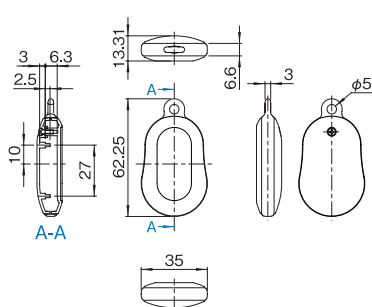

※ 表記の寸法は呼び寸法です。

最大 PCB サイズ

シリーズ名	型番	サイズ	下カバー W × D (mm)
VMD	VMD-B03 □ - □□ - □□	S	27.5 × 35
	VMD-B04 □ - □□ - □□	M	37.5 × 50
	VMD-B05 □ - □□ - □□	L	44.8 × 56
VME	VME-□03 □ - □□ - □□	S	24 × 36.8
	VME-□04 □ - □□ - □□	M	34 × 51
	VME-□05 □ - □□ - □□	L	40 × 52
	VME-□15 □ - □□ - □□		38 × 52
	VME-□25 □ - □□ - □□		36 × 52

※ 詳細は次ページ以降の詳細寸法図をご参照ください。

適合メンプレススイッチ

シリーズ名	型番	サイズ	上カバー W × D (mm)
VMD	VMD-B03 □ - □□ - □□	S	18.15 × 38.6
	VMD-B04 □ - □□ - □□	M	23.7 × 52.5
	VMD-B05 □ - □□ - □□	L	30.2 × 64.03
VME	VME-B03 □ - □□ - □□	S	19.8 × 34.9
	VME-B04 □ - □□ - □□	M	27.8 × 45
	VME-B05 □ - □□ - □□	L	31.8 × 51.6
	VME-B15 □ - □□ - □□		29.7 × 51.5
	VME-B25 □ - □□ - □□		29.7 × 51.5

※ 詳細は次ページ以降の詳細寸法図をご参照ください。

外観寸法図 VMD シリーズ

単位 mm

S サイズ

VMD-B03A-□□-□M
(上カバー凹部有り)

VMD-B03B-□□-□M
(上カバー凹部有り)

VMD-B03□-□□-□M詳細寸法図

M サイズ

VMD-B04A-□□-□M
(上カバー凹部有り)

VMD-B04A-□□-□M詳細寸法図

L サイズ

VMD-B05A-□□-□M
(上カバー凹部有り)

VMD-B05A-□□-□M詳細寸法図

外観寸法図 VME シリーズ

単位 mm

S サイズ