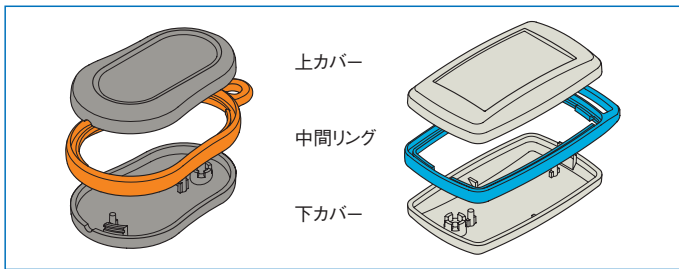

VMD シリーズ
ひょうたん形

S、M、Lサイズ

VME シリーズ
角形

S、M、Lサイズ

特徴

- 手のひらにすっぽり収まる、画期的小型サイズの電子機器用プラスチックケースです。
- 手に持っただけでなく、首から下げる、腕時計のように手首に巻く、手首にかける、など身体に装着できる携帯タイプです。
- 丸みを帯びたひょうたん型タイプと、角形タイプの2種類の形状があります。
- 角形タイプは、携帯方法に対応した3種類の形状を用意しています。
- サイズはS・M・Lの3種類、本体3色、中間リング7色の豊富なバリエーションから選択できます。
- TPE素材の中間リングは手に快い触覚をもち、ケースへの衝撃を吸収します。
- ABS製と、赤外線透過するPMMA製の2種類から選択できます。
- 別売のアクセサリとして各種ストラップ、リストベルトを用意しています。
- PCBは、下カバーにあるボスに接着剤で固定します。
- 使用用途は、リモートコントローラー、警報装置、モニタリング装置などにご利用いただけます。