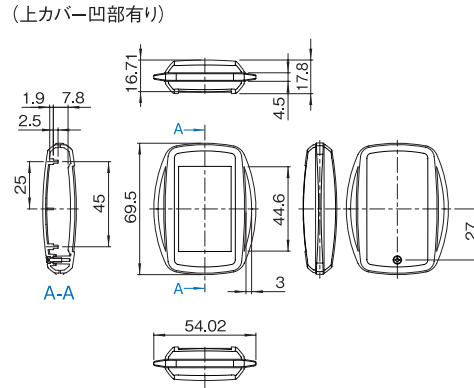

VME-A03A-□□-□M

VME-A03B-□□-□M

外観寸法図 VME シリーズ

単位 mm

VME-B03A-□□-□M
(上カバー凹部有り)

VME-B03B-□□-□M
(上カバー凹部有り)

VME-□03□-□□-□M詳細寸法図

M サイズ

VME-A04A-□□-□M

VME-A04B-□□-□M

VME-B04A-□□-□M
(上カバー凹部有り)

VME-B04B-□□-□M
(上カバー凹部有り)

VME-□04□-□□-□M詳細寸法図

L サイズ

VME-A05A-□□-□M

VME-A05B-□□-□M

VME-A05C-□□-□M

Lサイズ

VME-B05A-□□-□M
(上カバー凹部有り)

VME-B05B-□□-□M
(上カバー凹部有り)

VME-B05C-□□-□M
(上カバー凹部有り)

VME-B15A-□□-□M
(上カバー凹部有り)

VME-B15B-□□-□M
(上カバー凹部有り)

VME-B15C-□□-□M
(上カバー凹部有り)