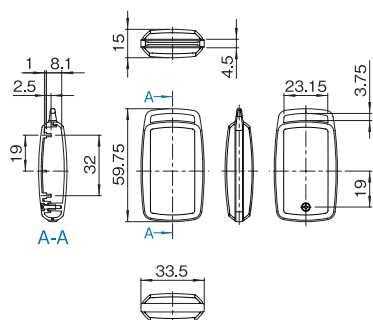

※ 詳細は次ページ以降の詳細寸法図をご参照ください。

適合メンプレススイッチ

シリーズ名	型番	サイズ	上カバー W × D (mm)
VMD	VMD-B03 □ - □□ - □□	S	18.15 × 38.6
	VMD-B04 □ - □□ - □□	M	23.7 × 52.5
	VMD-B05 □ - □□ - □□	L	30.2 × 64.03
VME	VME-B03 □ - □□ - □□	S	19.8 × 34.9
	VME-B04 □ - □□ - □□	M	27.8 × 45
	VME-B05 □ - □□ - □□	L	31.8 × 51.6
	VME-B15 □ - □□ - □□		29.7 × 51.5
	VME-B25 □ - □□ - □□		29.7 × 51.5

※ 詳細は次ページ以降の詳細寸法図をご参照ください。

外観寸法図 VMD シリーズ

単位 mm

S サイズ

VMD-B03A-□□-□M
(上カバー凹部有り)

VMD-B03B-□□-□M
(上カバー凹部有り)

VMD-B03□-□□-□M詳細寸法図

M サイズ

VMD-B04A-□□-□M
(上カバー凹部有り)

VMD-B04A-□□-□M詳細寸法図

L サイズ

VMD-B05A-□□-□M
(上カバー凹部有り)

VMD-B05A-□□-□M詳細寸法図

外観寸法図 VME シリーズ

単位 mm

S サイズ

VME-A03A-□□-□M

VME-A03B-□□-□M

外観寸法図 VME シリーズ

単位 mm

VME-B03A-□□-□M
(上カバー凹部有り)

VME-B03B-□□-□M
(上カバー凹部有り)

VME-□03□-□□-□M詳細寸法図

M サイズ