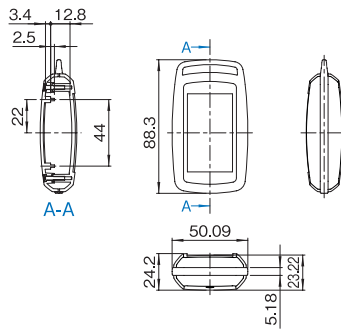

VME-A03A-□□-□M

VME-A03B-□□-□M

外観寸法図 VME シリーズ

単位 mm

VME-B03A-□□-□M
(上カバー凹部有り)

VME-B03B-□□-□M
(上カバー凹部有り)

VME-□03□-□□-□M詳細寸法図

M サイズ

VME-A04A-□□-□M

VME-A04B-□□-□M

VME-B04A-□□-□M
(上カバー凹部有り)

VME-B04B-□□-□M
(上カバー凹部有り)

VME-□04□-□□-□M詳細寸法図

L サイズ

VME-A05A-□□-□M

VME-A05B-□□-□M

VME-A05C-□□-□M

Lサイズ

VME-B05A-□□-□M
(上カバー凹部有り)

VME-B05B-□□-□M
(上カバー凹部有り)

VME-B05C-□□-□M
(上カバー凹部有り)

VME-B15A-□□-□M
(上カバー凹部有り)

VME-B15B-□□-□M
(上カバー凹部有り)

VME-B15C-□□-□M
(上カバー凹部有り)

VME-B25A-□□-□M
(上カバー凹部有り)

VME-B25B-□□-□M
(上カバー凹部有り)

VME-B25C-□□-□M
(上カバー凹部有り)

VME-□□5□-□□-□M詳細寸法図

下カバー内面

VME-□05□-□□-□M
適合PCB 適合メンブレンスイッチ

VME-B15□-□□-□M
適合PCB 適合メンブレンスイッチ

VME-B25□-□□-□M
適合PCB 適合メンブレンスイッチ