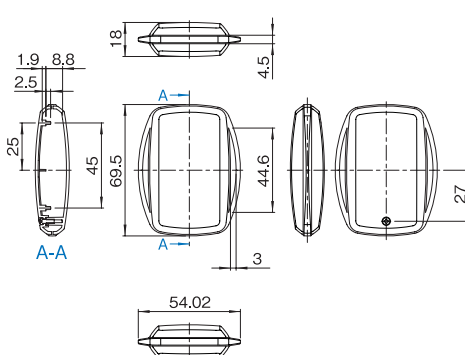

※ 詳細は次ページ以降の詳細寸法図をご参照ください。

外観寸法図 VMD シリーズ

単位 mm

S サイズ

VMD-B03A-□□-□M
(上カバー凹部有り)

VMD-B03B-□□-□M
(上カバー凹部有り)

VMD-B03□-□□-□M詳細寸法図

M サイズ

VMD-B04A-□□-□M
(上カバー凹部有り)

VMD-B04A-□□-□M詳細寸法図

L サイズ

VMD-B05A-□□-□M
(上カバー凹部有り)

VMD-B05A-□□-□M詳細寸法図

外観寸法図 VME シリーズ

単位 mm

S サイズ

VME-A03A-□□-□M

VME-A03B-□□-□M

外観寸法図 VME シリーズ

単位 mm

VME-B03A-□□-□M
(上カバー凹部有り)

VME-B03B-□□-□M
(上カバー凹部有り)

VME-□03□-□□-□M詳細寸法図

M サイズ

VME-A04A-□□-□M

VME-A04B-□□-□M

VME-B04A-□□-□M
(上カバー凹部有り)

VME-B04B-□□-□M
(上カバー凹部有り)

VME-□04□-□□-□M詳細寸法図

L サイズ

VME-A05A-□□-□M

VME-A05B-□□-□M