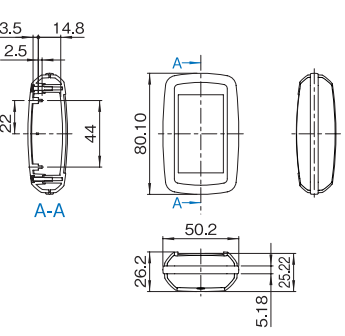

VME-A03A-□□-□M

VME-A03B-□□-□M

外観寸法図 VME シリーズ

単位 mm

VME-B03A-□□-□M
(上カバー凹部有り)

VME-B03B-□□-□M
(上カバー凹部有り)

VME-□03□-□□-□M詳細寸法図

M サイズ

VME-A04A-□□-□M

VME-A04B-□□-□M

VME-B04A-□□-□M
(上カバー凹部有り)

VME-B04B-□□-□M
(上カバー凹部有り)

VME-□04□-□□-□M詳細寸法図

L サイズ

VME-A05A-□□-□M

VME-A05B-□□-□M

VME-A05C-□□-□M

Lサイズ

VME-B05A-□□-□M
(上カバー凹部有り)

VME-B05B-□□-□M
(上カバー凹部有り)

VME-B05C-□□-□M
(上カバー凹部有り)

VME-B15A-□□-□M
(上カバー凹部有り)

VME-B15B-□□-□M
(上カバー凹部有り)

VME-B15C-□□-□M
(上カバー凹部有り)

VME-B25A-□□-□M
(上カバー凹部有り)

VME-B25B-□□-□M
(上カバー凹部有り)

VME-B25C-□□-□M
(上カバー凹部有り)

VME-□□5□-□□-□M詳細寸法図

下カバー内面

VME-□05□-□□-□M
適合PCB 適合メンブレンスイッチ

VME-B15□-□□-□M
適合PCB 適合メンブレンスイッチ

VME-B25□-□□-□M
適合PCB 適合メンブレンスイッチ