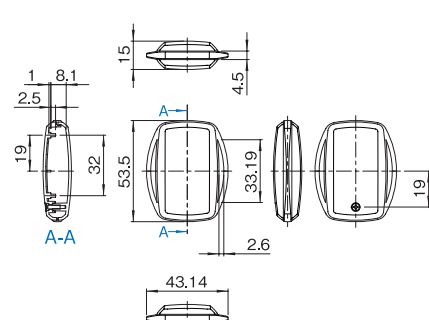

※ 詳細は次ページ以降の詳細寸法図をご参照ください。

適合メンプレススイッチ

シリーズ名	型番	サイズ	上カバー W × D (mm)
VMD	VMD-B03 □ - □□ - □□	S	18.15 × 38.6
	VMD-B04 □ - □□ - □□	M	23.7 × 52.5
	VMD-B05 □ - □□ - □□	L	30.2 × 64.03
VME	VME-B03 □ - □□ - □□	S	19.8 × 34.9
	VME-B04 □ - □□ - □□	M	27.8 × 45
	VME-B05 □ - □□ - □□	L	31.8 × 51.6
	VME-B15 □ - □□ - □□		29.7 × 51.5
	VME-B25 □ - □□ - □□		29.7 × 51.5

※ 詳細は次ページ以降の詳細寸法図をご参照ください。

外観寸法図 VMD シリーズ

単位 mm

S サイズ

VMD-B03A-□□-□M
(上カバー凹部有り)

VMD-B03B-□□-□M
(上カバー凹部有り)

VMD-B03□-□□-□M詳細寸法図

M サイズ

VMD-B04A-□□-□M
(上カバー凹部有り)

VMD-B04A-□□-□M詳細寸法図

L サイズ

VMD-B05A-□□-□M
(上カバー凹部有り)

VMD-B05A-□□-□M詳細寸法図

外観寸法図 VME シリーズ

単位 mm

S サイズ

VME-A03A-□□-□M

VME-A03B-□□-□M

外観寸法図 VME シリーズ

単位 mm

VME-B03A-□□-□M
(上カバー凹部有り)

VME-B03B-□□-□M
(上カバー凹部有り)

VME-□03□-□□-□M詳細寸法図

M サイズ