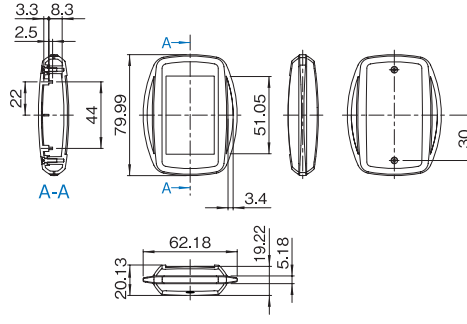

VME-A03A-□□-□M

VME-A03B-□□-□M

外観寸法図 VME シリーズ

単位 mm

VME-B03A-□□-□M
(上カバー凹部有り)

VME-B03B-□□-□M
(上カバー凹部有り)

VME-□03□-□□-□M詳細寸法図

M サイズ

VME-A04A-□□-□M

VME-A04B-□□-□M

VME-B04A-□□-□M
(上カバー凹部有り)

VME-B04B-□□-□M
(上カバー凹部有り)

VME-□04□-□□-□M詳細寸法図

L サイズ

VME-A05A-□□-□M

VME-A05B-□□-□M

VME-A05C-□□-□M

Lサイズ

VME-B05A-□□-□M
(上カバー凹部有り)

VME-B05B-□□-□M
(上カバー凹部有り)

VME-B05C-□□-□M
(上カバー凹部有り)

VME-B15A-□□-□M
(上カバー凹部有り)

VME-B15B-□□-□M
(上カバー凹部有り)

VME-B15C-□□-□M
(上カバー凹部有り)

VME-B25A-□□-□M
(上カバー凹部有り)

VME-B25B-□□-□M
(上カバー凹部有り)

VME-B25C-□□-□M
(上カバー凹部有り)

VME-□□5□-□□-□M詳細寸法図

下カバー内面

VME-□05□-□□-□M
適合PCB 適合メンブレンスイッチ

VME-B15□-□□-□M
適合PCB 適合メンブレンスイッチ

VME-B25□-□□-□M
適合PCB 適合メンブレンスイッチ