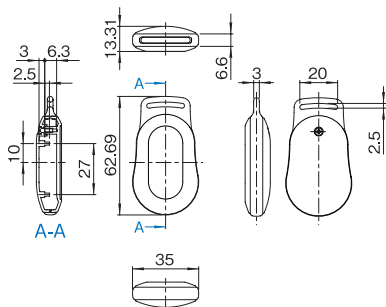

※ 表記の寸法は呼び寸法です。

最大 PCB サイズ

シリーズ名	型番	サイズ	下カバー W × D (mm)
VMD	VMD-B03 □ - □□ - □□	S	27.5 × 35
	VMD-B04 □ - □□ - □□	M	37.5 × 50
	VMD-B05 □ - □□ - □□	L	44.8 × 56
VME	VME-□03 □ - □□ - □□	S	24 × 36.8
	VME-□04 □ - □□ - □□	M	34 × 51
	VME-□05 □ - □□ - □□	L	40 × 52
	VME-□15 □ - □□ - □□		38 × 52
	VME-□25 □ - □□ - □□		36 × 52

※ 詳細は次ページ以降の詳細寸法図をご参照ください。

適合メンプレススイッチ

シリーズ名	型番	サイズ	上カバー W × D (mm)
VMD	VMD-B03 □ - □□ - □□	S	18.15 × 38.6
	VMD-B04 □ - □□ - □□	M	23.7 × 52.5
	VMD-B05 □ - □□ - □□	L	30.2 × 64.03
VME	VME-B03 □ - □□ - □□	S	19.8 × 34.9
	VME-B04 □ - □□ - □□	M	27.8 × 45
	VME-B05 □ - □□ - □□	L	31.8 × 51.6
	VME-B15 □ - □□ - □□		29.7 × 51.5
	VME-B25 □ - □□ - □□		29.7 × 51.5

※ 詳細は次ページ以降の詳細寸法図をご参照ください。

外観寸法図 VMD シリーズ

単位 mm

S サイズ

VMD-B03A-□□-□M
(上カバー凹部有り)

VMD-B03B-□□-□M
(上カバー凹部有り)

VMD-B03□-□□-□M詳細寸法図

M サイズ

VMD-B04A-□□-□M
(上カバー凹部有り)

VMD-B04A-□□-□M詳細寸法図

L サイズ

VMD-B05A-□□-□M
(上カバー凹部有り)

VMD-B05A-□□-□M詳細寸法図

外観寸法図 VME シリーズ

単位 mm

S サイズ