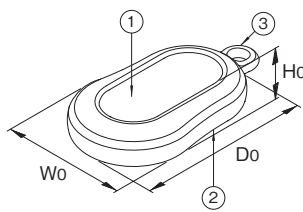

VMD シリーズ

ひょうたん形