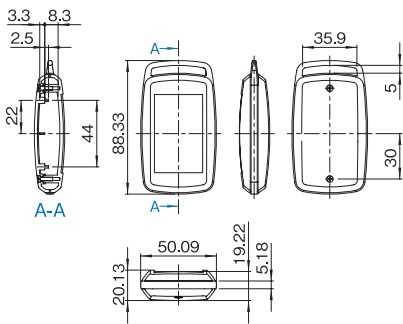

VMD-B04A-□□-□M
(上カバー凹部有り)

VMD-B04A-□□-□M詳細寸法図

L サイズ

VMD-B05A-□□-□M
(上カバー凹部有り)

VMD-B05A-□□-□M詳細寸法図

外観寸法図 VME シリーズ

単位 mm

S サイズ

VME-A03A-□□-□M

VME-A03B-□□-□M

外観寸法図 VME シリーズ

単位 mm

VME-B03A-□□-□M
(上カバー凹部有り)

VME-B03B-□□-□M
(上カバー凹部有り)

VME-□03□-□□-□M詳細寸法図

M サイズ

VME-A04A-□□-□M

VME-A04B-□□-□M

VME-B04A-□□-□M
(上カバー凹部有り)

VME-B04B-□□-□M
(上カバー凹部有り)

VME-□04□-□□-□M詳細寸法図

L サイズ

VME-A05A-□□-□M

VME-A05B-□□-□M

VME-A05C-□□-□M

Lサイズ

VME-B05A-□□-□M
(上カバー凹部有り)

VME-B05B-□□-□M
(上カバー凹部有り)

VME-B05C-□□-□M
(上カバー凹部有り)

VME-B15A-□□-□M
(上カバー凹部有り)

VME-B15B-□□-□M
(上カバー凹部有り)

VME-B15C-□□-□M
(上カバー凹部有り)