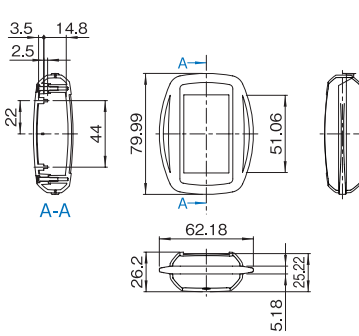

VME-A03A-□□-□M

VME-A03B-□□-□M

外観寸法図 VME シリーズ

単位 mm

VME-B03A-□□-□M
(上カバー凹部有り)

VME-B03B-□□-□M
(上カバー凹部有り)

VME-□03□-□□-□M詳細寸法図

M サイズ

VME-A04A-□□-□M

VME-A04B-□□-□M

VME-B04A-□□-□M
(上カバー凹部有り)

VME-B04B-□□-□M
(上カバー凹部有り)

VME-□04□-□□-□M詳細寸法図

L サイズ

VME-A05A-□□-□M

VME-A05B-□□-□M

VME-A05C-□□-□M

Lサイズ

VME-B05A-□□-□M
(上カバー凹部有り)

VME-B05B-□□-□M
(上カバー凹部有り)

VME-B05C-□□-□M
(上カバー凹部有り)

VME-B15A-□□-□M
(上カバー凹部有り)

VME-B15B-□□-□M
(上カバー凹部有り)

VME-B15C-□□-□M
(上カバー凹部有り)

VME-B25A-□□-□M
(上カバー凹部有り)

VME-B25B-□□-□M
(上カバー凹部有り)

VME-B25C-□□-□M
(上カバー凹部有り)

VME-□□5□-□□-□M詳細寸法図

下カバー内面

VME-□05□-□□-□M
適合PCB 適合メンブレンスイッチ

VME-B15□-□□-□M
適合PCB 適合メンブレンスイッチ

VME-B25□-□□-□M
適合PCB 適合メンブレンスイッチ