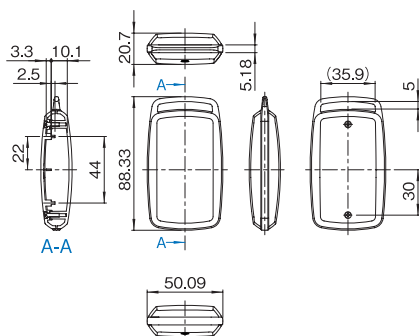

VMD-B04A-□□-□M
(上カバー凹部有り)

VMD-B04A-□□-□M詳細寸法図

L サイズ

VMD-B05A-□□-□M
(上カバー凹部有り)

VMD-B05A-□□-□M詳細寸法図

外観寸法図 VME シリーズ

単位 mm

S サイズ

VME-A03A-□□-□M

VME-A03B-□□-□M

外観寸法図 VME シリーズ

単位 mm

VME-B03A-□□-□M
(上カバー凹部有り)

VME-B03B-□□-□M
(上カバー凹部有り)

VME-□03□-□□-□M詳細寸法図

M サイズ

VME-A04A-□□-□M

VME-A04B-□□-□M

VME-B04A-□□-□M
(上カバー凹部有り)

VME-B04B-□□-□M
(上カバー凹部有り)

VME-□04□-□□-□M詳細寸法図

L サイズ

VME-A05A-□□-□M

VME-A05B-□□-□M

VME-A05C-□□-□M

Lサイズ

VME-B05A-□□-□M
(上カバー凹部有り)

VME-B05B-□□-□M
(上カバー凹部有り)

VME-B05C-□□-□M
(上カバー凹部有り)

VME-B15A-□□-□M
(上カバー凹部有り)

VME-B15B-□□-□M
(上カバー凹部有り)

VME-B15C-□□-□M
(上カバー凹部有り)