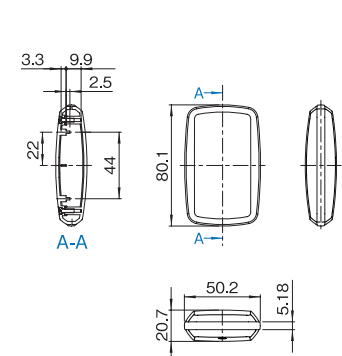

VMD-B04A-□□-□M
(上カバー凹部有り)

VMD-B04A-□□-□M詳細寸法図

L サイズ

VMD-B05A-□□-□M
(上カバー凹部有り)

VMD-B05A-□□-□M詳細寸法図

外観寸法図 VME シリーズ

単位 mm

S サイズ

VME-A03A-□□-□M

VME-A03B-□□-□M

外観寸法図 VME シリーズ

単位 mm

VME-B03A-□□-□M
(上カバー凹部有り)

VME-B03B-□□-□M
(上カバー凹部有り)

VME-□03□-□□-□M詳細寸法図

M サイズ

VME-A04A-□□-□M

VME-A04B-□□-□M

VME-B04A-□□-□M
(上カバー凹部有り)

VME-B04B-□□-□M
(上カバー凹部有り)

VME-□04□-□□-□M詳細寸法図

L サイズ

VME-A05A-□□-□M

VME-A05B-□□-□M

VME-A05C-□□-□M

Lサイズ

VME-B05A-□□-□M
(上カバー凹部有り)

VME-B05B-□□-□M
(上カバー凹部有り)

VME-B05C-□□-□M
(上カバー凹部有り)

VME-B15A-□□-□M
(上カバー凹部有り)

VME-B15B-□□-□M
(上カバー凹部有り)

VME-B15C-□□-□M
(上カバー凹部有り)