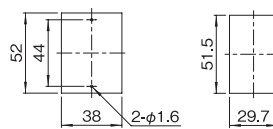

VME-B25A-□□-□M
(上カバー凹部有り)

VME-B25B-□□-□M
(上カバー凹部有り)

VME-B25C-□□-□M
(上カバー凹部有り)

VME-□□5□-□□-□M詳細寸法図

下カバー内面

VME-□05□-□□-□M
適合PCB 適合メンブレンスイッチ

VME-B15□-□□-□M
適合PCB 適合メンブレンスイッチ

VME-B25□-□□-□M
適合PCB 適合メンブレンスイッチ